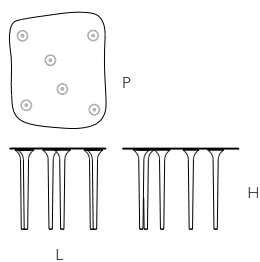

# Specchio di Venere

DESIGN MASSIMILIANO LOCATELLI - CLS ARCHITETTI

SDV02/03/04/08/09/10

SDV02

SDV03

SDV04

SDV08

SDV09

SDV10

	L Larghezza Width	P Profondità Depth	H Altezza Height
SDV02	cm 132	cm 67	cm 72
SDV03	cm 124	cm 149	cm 72
SDV04	cm 135	cm 57	cm 72
SDV08	cm 132	cm 67	cm 38
SDV09	cm 124	cm 149	cm 38
SDV10	cm 135	cm 57	cm 38