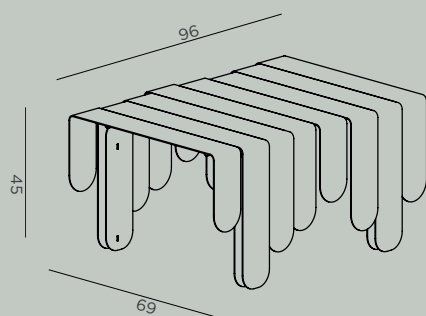

XILO

Tavolino realizzato interamente in lastre di ottone in spessore 3 mm stondate alle estremità.

Coffee table made entirely of 3 mm thick brass plates rounded at the ends.

DIMENSIONI E PESO DIMENSIONS AND WEIGHT

Xilo

width 96 cm

depth 69 cm

height 45 cm

weight 48 kg

MATERIALI MATERIALS

- L1 Ottone DeGlyphé alfa
DeGlyphé alfa brass
- L2 Ottone DeGlyphé beta
DeGlyphé beta brass