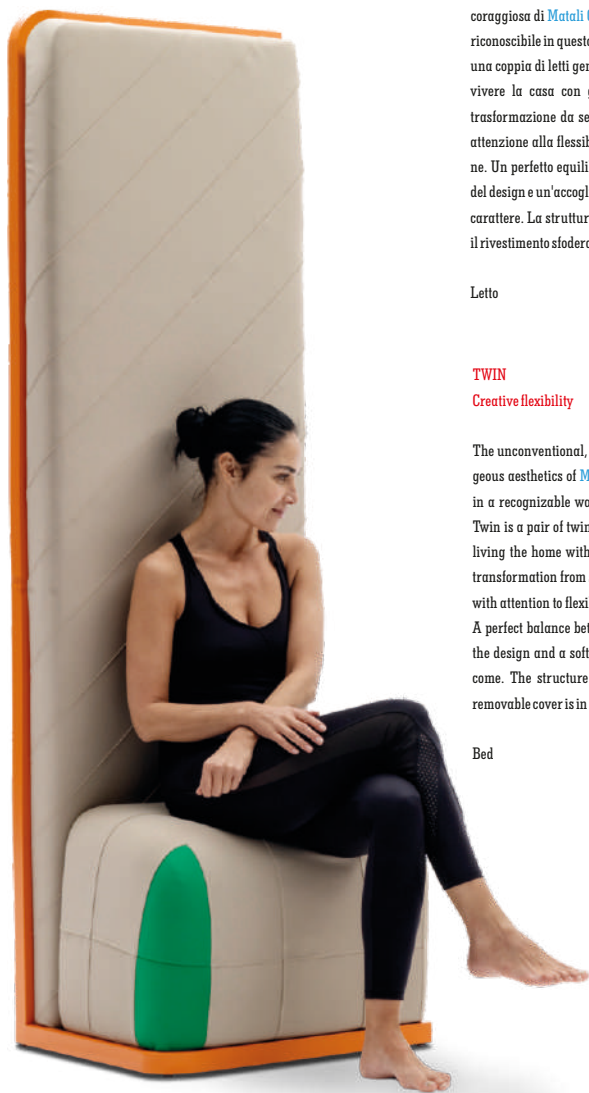

TWIN
Flessibilità creativa

L'estetica non convenzionale, semplice ma inattesa e coraggiosa di [Matali Crasset (2022)](#) si afferma in modo riconoscibile in questo progetto multifunzionale. Twin è una coppia di letti gemelli che interpreta nuovi modi di vivere la casa con grande funzionalità d'uso nella trasformazione da seduta a letto con comodino, e con attenzione alla flessibilità e alla libertà di composizione. Un perfetto equilibrio tra la linea decisa e radicale del design e un'accoglienza morbida, versatile e ricca di carattere. La struttura è in metallo verniciato arancio, il rivestimento sfoderabile è in lycra colorata.

Letto cm 120x200

TWIN
Creative flexibility

The unconventional, simple yet unexpected and courageous aesthetics of [Matali Crasset (2022)](#) affirms itself in a recognizable way in this multifunctional project. Twin is a pair of twin beds that interprets new ways of living the home with great functionality of use in the transformation from seat to bed with bedside table, and with attention to flexibility and freedom of composition. A perfect balance between the firm and radical line of the design and a soft, versatile, rich in character welcome. The structure is in orange painted metal, the removable cover is in coloured lycra.

Bed 120x200 cm

cm 206

cm 47

cm 60

cm 50