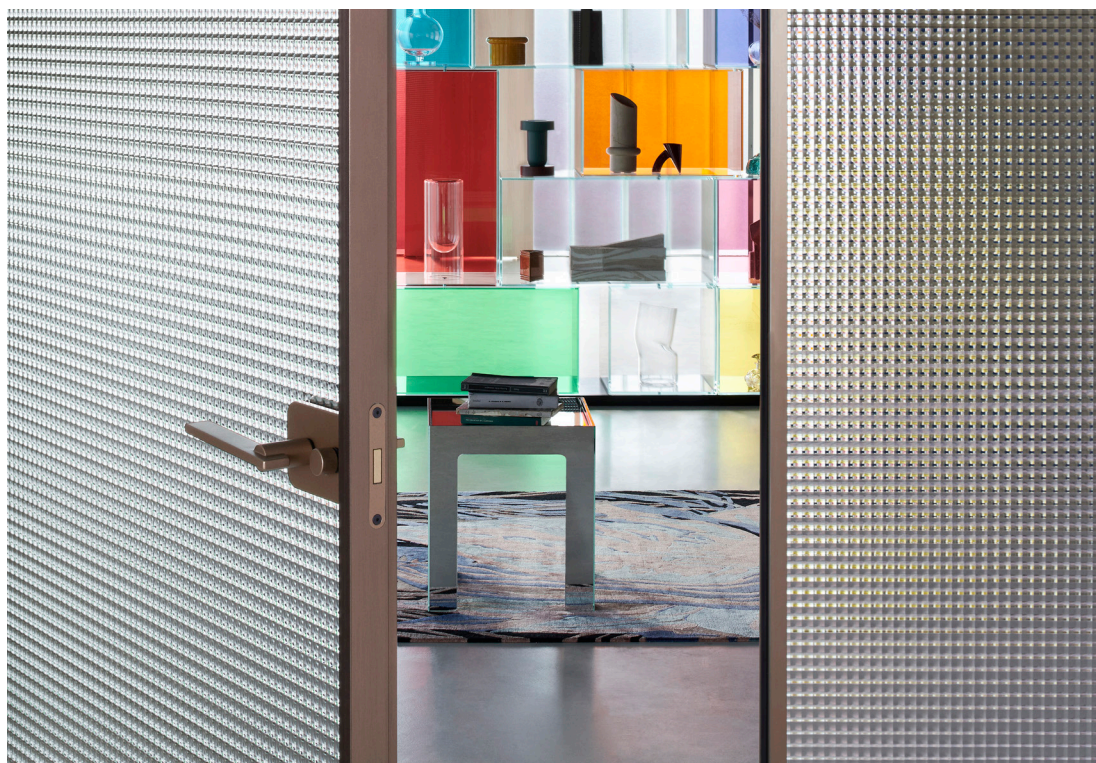

SHERAZADE

Design Piero Lissoni

SHERAZADE DOUBLE SWING PLAIN

SHERAZADE

Design Piero Lissoni

SHERAZADE DOUBLE SWING PLAIN

Sherazade Swing Plain è una porta doppia a battente prodotta su misura, che si distingue per la grande pulizia formale e la cura dei dettagli, in cui il telaio dell'anta è a raso muro. Un vetro temperato monolitico da 6 mm. o stratificato da 3+3 mm. è inserito tramite una guarnizione nel telaio d'alluminio, fornito in cinque diverse finiture. I vetri, disponibili in una vastissima gamma di finiture, sono certificati secondo le normative di sicurezza ANSI Z97.1 e UNI ENI 2150 (ad eccezione di 533. armato). Sono disponibili anche pannelli in gres o in legno, con diverse finiture ed essenze. È possibile montare tre tipi di serratura (senza blocco, con cilindro, con nottolino) e scegliere tra maniglia o pomolo, che sono forniti nella stessa finitura del telaio. Le cerniere sono a perno regolabili. Il controtelaio in alluminio decapato, invisibile quando la porta è chiusa, è disponibile sia per pareti cementizie sia in cartongesso e può essere verniciato direttamente con la pitturazione delle pareti. L'intero gruppo maniglia è trattato con una speciale vernice igienizzante (testata secondo la norma ISO 22196:2011) che, contrastando la proliferazione batterica, garantisce la massima igiene e pulizia delle superfici.