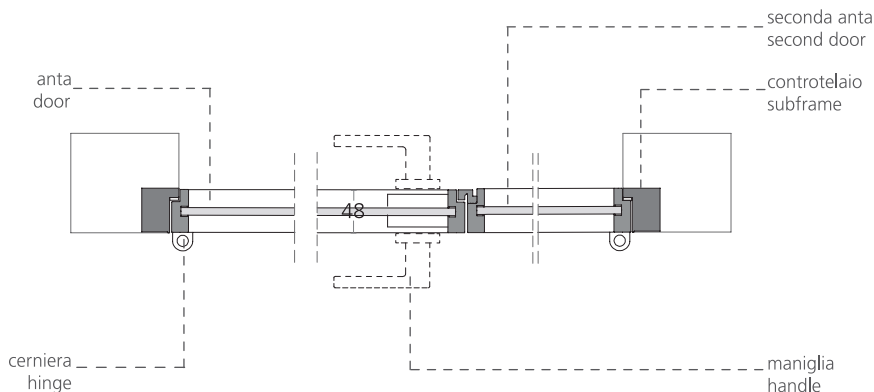

SHERAZADE

Design Piero Lissoni

SHERAZADE DOUBLE SWING PLAIN

Sherazade Swing Plain è una porta doppia a battente prodotta su misura, che si distingue per la grande pulizia formale e la cura dei dettagli, in cui il telaio dell'anta è a raso muro. Un vetro temperato monolitico da 6 mm. o stratificato da 3+3 mm. è inserito tramite una guarnizione nel telaio d'alluminio, fornito in cinque diverse finiture. I vetri, disponibili in una vastissima gamma di finiture, sono certificati secondo le normative di sicurezza ANSI Z97.1 e UNI ENI 2150 (ad eccezione di 533. armato). Sono disponibili anche pannelli in gres o in legno, con diverse finiture ed essenze. È possibile montare tre tipi di serratura (senza blocco, con cilindro, con nottolino) e scegliere tra maniglia o pomolo, che sono forniti nella stessa finitura del telaio. Le cerniere sono a perno regolabili. Il controtelaio in alluminio decapato, invisibile quando la porta è chiusa, è disponibile sia per pareti cementizie sia in cartongesso e può essere verniciato direttamente con la pitturazione delle pareti. L'intero gruppo maniglia è trattato con una speciale vernice igienizzante (testata secondo la norma ISO 22196:2011) che, contrastando la proliferazione batterica, garantisce la massima igiene e pulizia delle superfici.