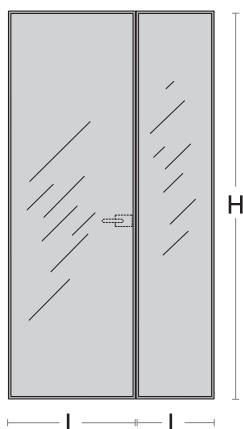

Sherazade Swing Plain is a double custom made swing door with a concealed frame, which stands out for its clean lines and attention to detail, whose door panel fits flush to the wall. The monolithic 6 mm. or laminated 3+3 mm. thick tempered glass is inserted by means of a seal in the aluminium frame, which is supplied in five different finishes. The glasses are available in a wide range of finishes and they are certified according to the safety regulations ANSI Z97.1 and UNI ENI 2150 (with the exception of 533. armato). Panels in stoneware and in wood with different finishes and essences are available too. It is possible to assemble three kinds of lock (without block, with cylinder, with revolving plug) and choose between handle or knob and they are supplied in the same finish of the frame. The hinges are with adjustable pivot. The pickled aluminium subframe, invisible when the door is closed, is available for both cement and plasterboard walls and it can be varnished during the painting of the walls. The entire handle set is treated with a special sanitizing varnish (tested according to ISO 22196: 2011) which, by counteracting bacterial overgrowth, guarantees maximum hygiene and cleanliness of the surfaces.

codice
code
SSWP2