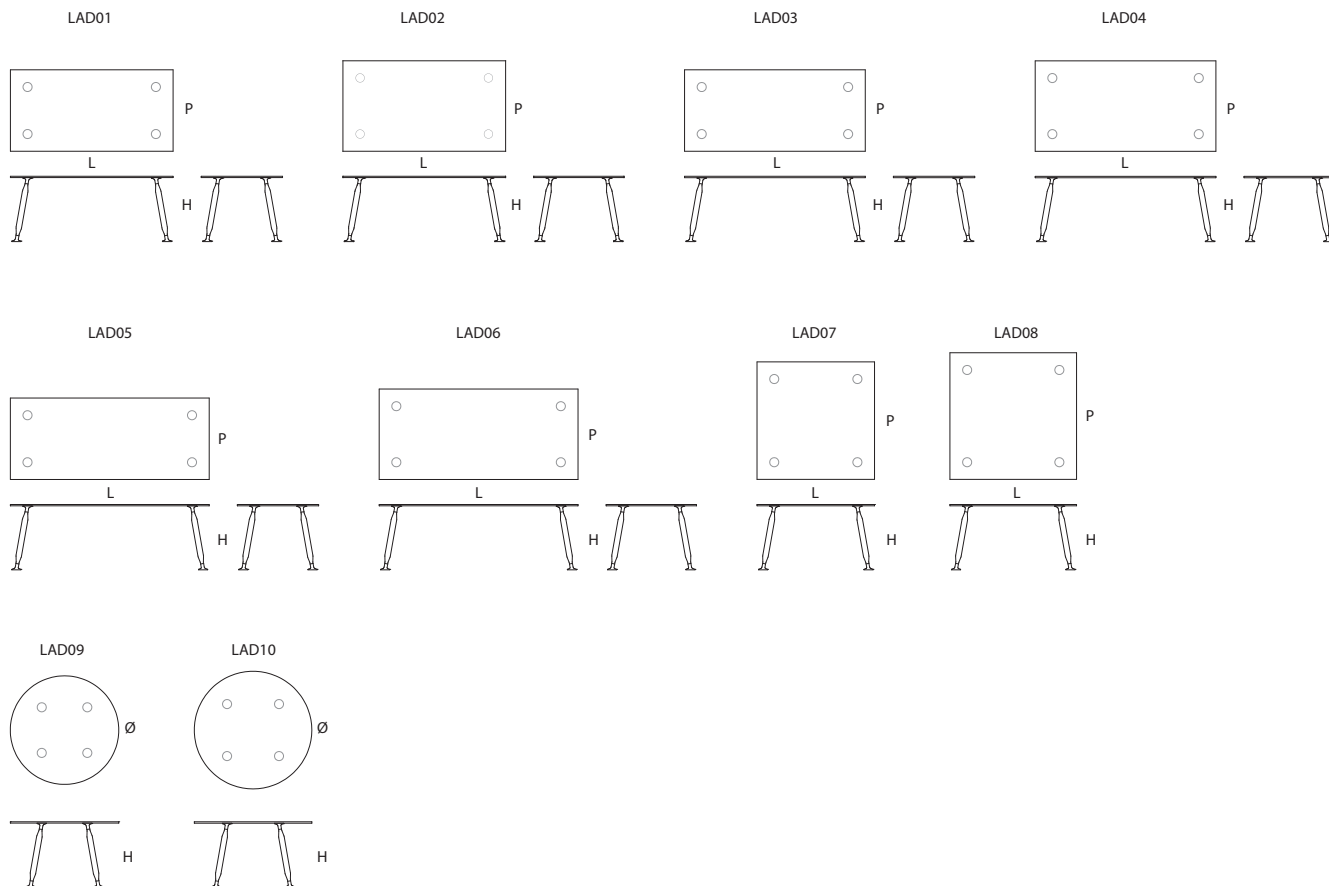

# Lady Hio

DESIGN PHILIPPE STARCK with SERGIO SCHITO

LAD01/02/03/04/05/06/07/08/09/10

	L Larghezza Width	P Profondità Depth	H Altezza Height
LAD01	cm 180	cm 90	cm 73
LAD02	cm 180	cm 100	cm 73
LAD03	cm 200	cm 90	cm 73
LAD04	cm 200	cm 100	cm 73
LAD05	cm 220	cm 90	cm 73
LAD06	cm 220	cm 100	cm 73
LAD07	cm 130	cm 130	cm 73
LAD08	cm 140	cm 140	cm 73
LAD09	Ø 120	-	cm 73
LAD10	Ø 130	-	cm 73