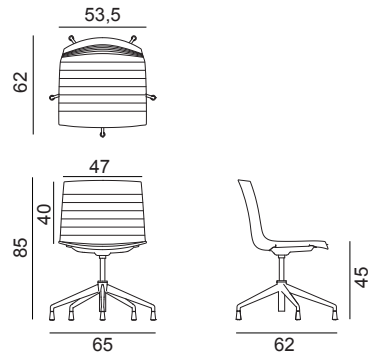

Catifa Up

Design by Lievore Altherr Molina, 2017

Art. 6202

Chair, with polished or powdercoated aluminium five-star base, fitted with return mechanism. The shell in white polypropylene is upholstered in fabric, leather, faux leather, fabric or customer s material. Aluminium armrests are offered in the same finishes of the base.

Dimensions *

* File CAD 2D - 3D available for download at www.arper.com

Frame Base

Shell

arper

www.arper.com

info@arper.com

Catifa Up

Design by Lievore Altherr Molina, 2017

Armrests BV

SHIPMENT DETAILS

Art.6202

1 pz = 2  - kg 16,5/ m³ 0,37

4 pz = 5  - kg 59/ m³ 1,13

RESISTANCE TEST

- EN 1728:2012 - EN 16139:2013 6.10
- EN 1728:2012 - EN 16139:2013 6.17
- EN 1728:2012 - EN 16139:2013 6.20
- EN 1728:2012 - EN 16139:2013 6.25
- EN 1728:2012 - EN 16139:2013 6. 4
- EN 1728:2012 - EN 16139:2013 6. 6
- EN 1728:2012 - EN 16139:2013 6.11
- EN 1728:2012 - EN 16139:2013 6.18
- EN 1728:2012 - EN 16139:2013 6.24
- EN 1728:2012 - EN 16139:2013 6.26
- EN 1728:2012 - EN 16139:2013 6. 5
- EN 1728:2012 - EN 16139:2013 6.13.1

Design by Lievore Altherr Molina, 2017

Armrests BV

SHIPMENT DETAILS

Art.6206

1 pz = 2  - kg 17,5/ m³ 0,37

4 pz = 5  - kg 70/ m³ 1,13

TECHNICAL SPECIFICATIONS

Art.6206