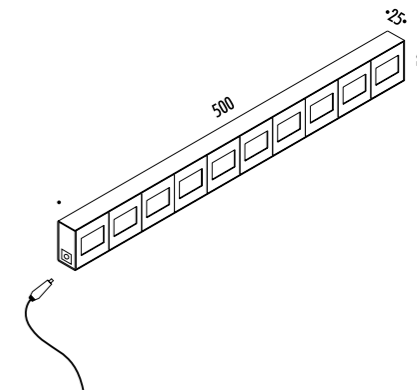

The sizes are expressed in millimeters.

DESIGN ALESSANDRA DALLAGIOVANNA - DAVIDE GROPPI - 2010  
LAMPADA DA PARETE - METALLO - POLICARBONATO  
WALL LAMP - METAL - POLYCARBONATE

FILM

CE  IP20

1A3410000.00.00	STANDARD - ON/OFF	5 V DC - 3 W LED MODULO LUMINOSO BIANCO CON LUCE A LENTA INTERMITTENZA - BARRA PER FISSAGGIO NERO OPACO IMMAGINI PERSONALIZZABILI - IMMAGINI NON INCLUSE CONNETTORE MODULI INCLUSO TRASFORMATORE ELETTRONICO NON INCLUSO WHITE LUMINOUS MODULE WITH SLOWLY FLASHING LIGHT - BLACK FIXING STRUCTURE CUSTOMIZABLE IMAGES - IMAGES NOT INCLUDED MODULES CONNECTOR INCLUDED ELECTRONIC TRANSFORMER NOT INCLUDED
-----------------	-------------------	---

ACCESSORI OBBLIGATORI / COMPULSORY ACCESSORIES

1Z1470180	STANDARD	TRASFORMATORE ELETTRONICO A SPINA / ELECTRONIC TRANSFORMER WITH PLUG INPUT 100-240 V - 50/60 Hz - OUTPUT 5 V DC - 15 W - IP40 MAX 5 MODULI / MAX 5 MODULES
-----------	----------	--