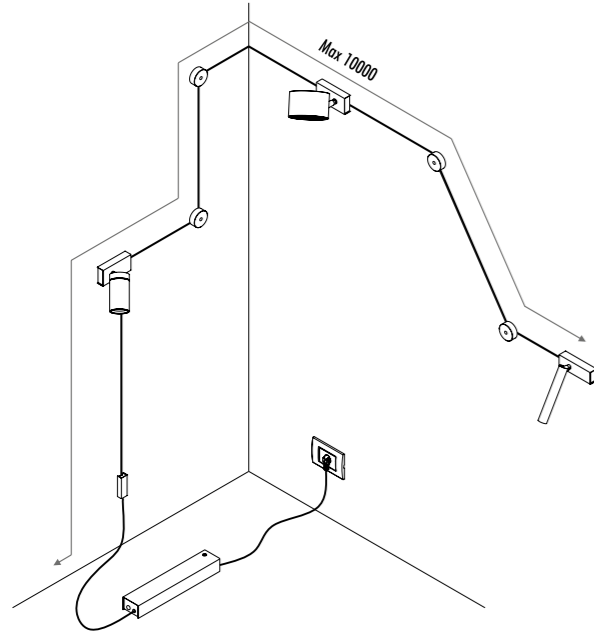

KIT ROSONE DA PARETE E SOFFITTO / WALL AND CEILING ROSE KIT