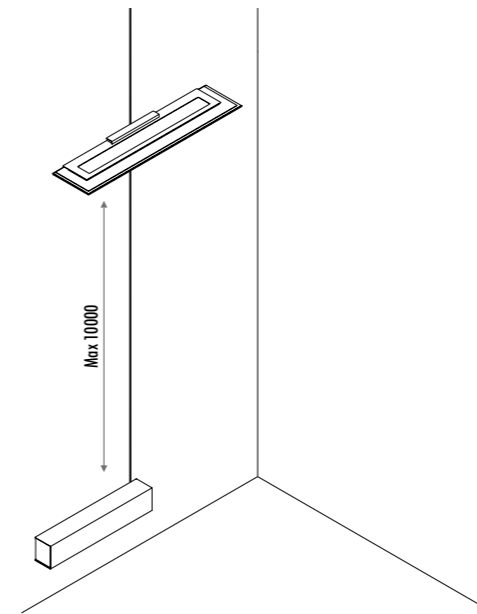

1A0850400.27.40 / 1A0850400.30.40 - INSTALLAZIONE CON KIT DI ALIMENTAZIONE REMOTO / INSTALLATION WITH REMOTE POWER SUPPLY KIT

DESIGN MICHELE GROPPI - 2022  
LAMPADA DA PARETE - METALLO - SPECCHIO  
WALL LAMP - METAL - MIRROR

KIT DI ALIMENTAZIONE CON SPINA / POWER SUPPLY KIT WITH PLUG

KIT ROSONE DA PARETE E SOFFITTO / WALL AND CEILING ROSE KIT

KIT DI ALIMENTAZIONE REMOTO / REMOTE POWER SUPPLY KIT

CE IP20

1A3470300.00.00	BIANCO OPACO / MATT WHITE - 5 m	ENDLESS - MAX 150 W - MAX 48 V DC - MAX 4 A	
1A3470400.00.00	NERO OPACO / MATT BLACK - 5 m		
1A0050300.00.00	BIANCO OPACO / MATT WHITE - 10 m		
1A0050400.00.00	NERO OPACO / MATT BLACK - 10 m		