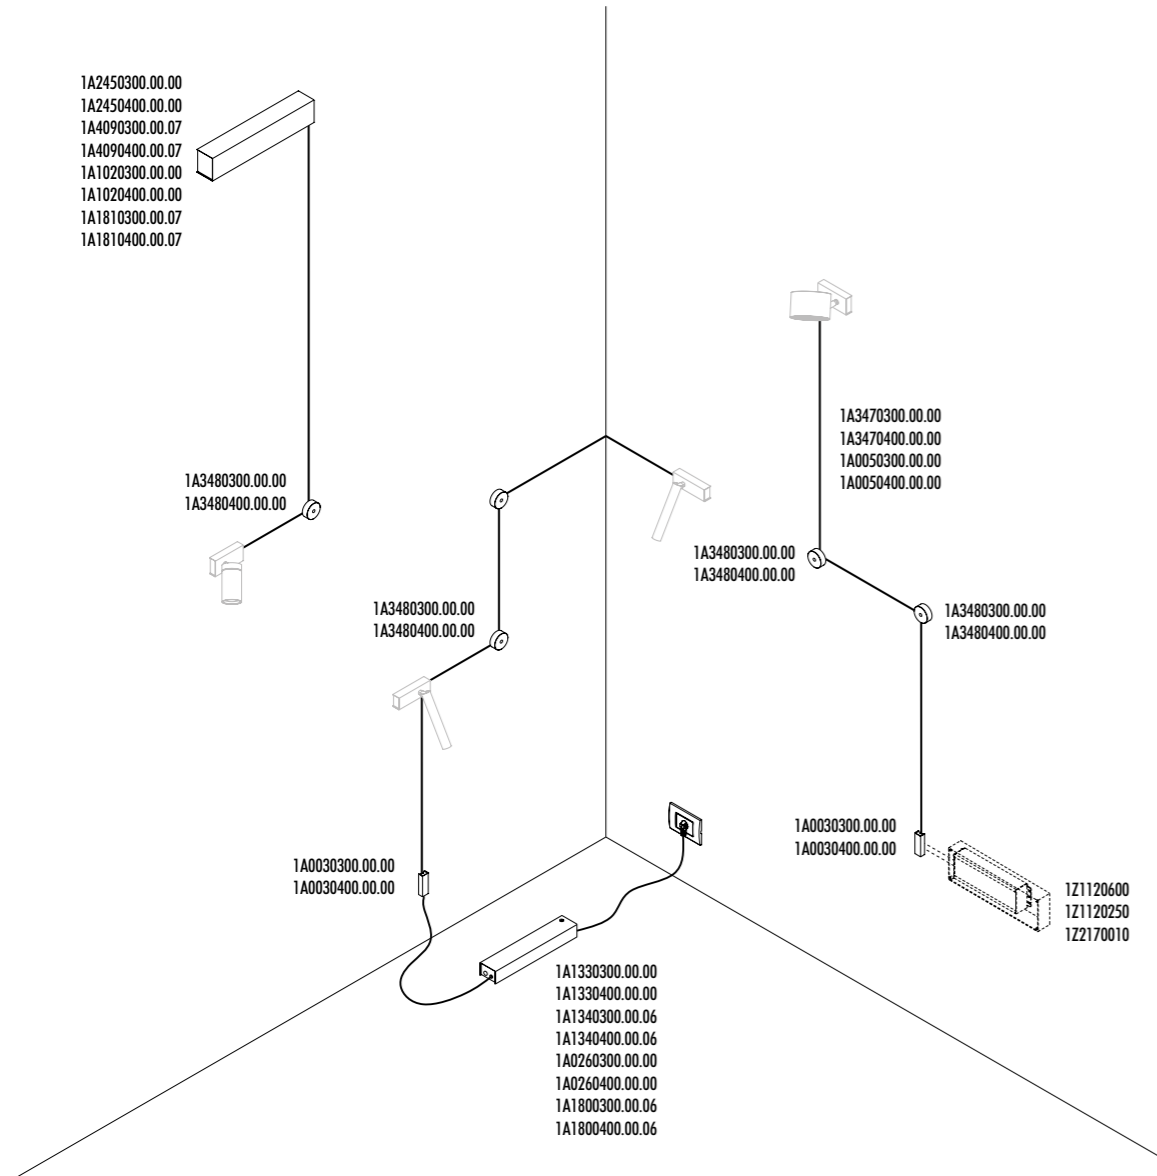

KIT DI ALIMENTAZIONE CON SPINA / POWER SUPPLY KIT WITH PLUG

KIT ROSONE DA PARETE E SOFFITTO / WALL AND CEILING ROSE KIT

KIT DI ALIMENTAZIONE REMOTO / REMOTE POWER SUPPLY KIT

CE IP20

1A3470300.00.00	BIANCO OPACO / MATT WHITE - 5 m	ENDLESS - MAX 150 W - MAX 48 V DC - MAX 4 A	
1A3470400.00.00	NERO OPACO / MATT BLACK - 5 m		
1A0050300.00.00	BIANCO OPACO / MATT WHITE - 10 m		
1A0050400.00.00	NERO OPACO / MATT BLACK - 10 m		