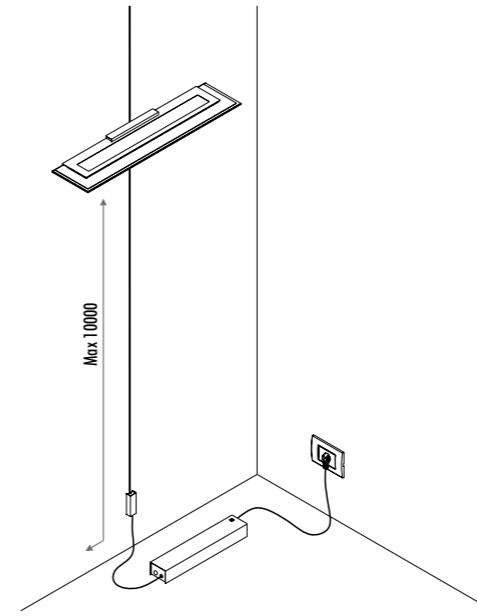

1A0850400.27.40 / 1A0850400.30.40 - INSTALLAZIONE CON KIT DI ALIMENTAZIONE REMOTO / INSTALLATION WITH REMOTE POWER SUPPLY KIT

DESIGN MICHELE GROPPI - 2022  
LAMPADA DA PARETE - METALLO - SPECCHIO  
WALL LAMP - METAL - MIRROR

REFLEX

CE  IP20

1A0850400.27.40	STANDARD - 2700K - ENDLESS	48 V DC - 23 W LED
1A0850400.30.40	STANDARD - 3000K - ENDLESS	2700K - 2158 lm - CRI > 90 / 3000K - 2320 lm - CRI > 90
		PIANO A SPECCHIO (DOWN) CON RETRO NERO (UP)
		KIT DI ALIMENTAZIONE OBBLIGATORIO ENDLESS NON INCLUSO
		MIRROR TOP (DOWN) WITH BLACK BACK SIDE (UP)
		COMPULSORY ENDLESS POWER SUPPLY KIT NOT INCLUDED

KIT DI ALIMENTAZIONE CON SPINA / POWER SUPPLY KIT WITH PLUG

KIT ROSONE DA PARETE E SOFFITTO / WALL AND CEILING ROSE KIT

KIT DI ALIMENTAZIONE REMOTO / REMOTE POWER SUPPLY KIT

CE IP20

1A3470300.00.00	BIANCO OPACO / MATT WHITE - 5 m	ENDLESS - MAX 150 W - MAX 48 V DC - MAX 4 A	
1A3470400.00.00	NERO OPACO / MATT BLACK - 5 m		
1A0050300.00.00	BIANCO OPACO / MATT WHITE - 10 m		
1A0050400.00.00	NERO OPACO / MATT BLACK - 10 m		