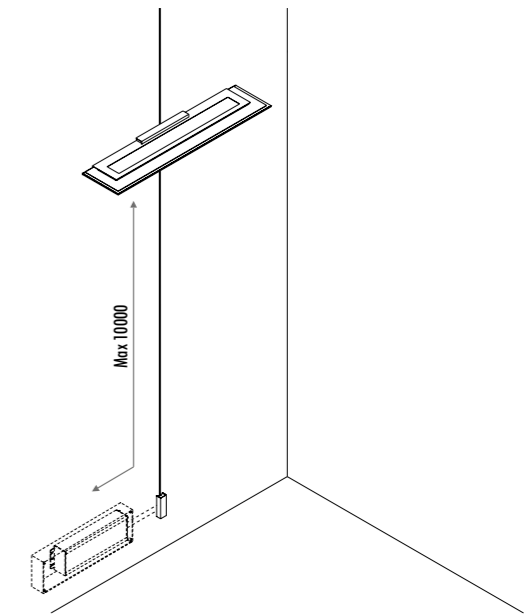

1A0850400.27.40 / 1A0850400.30.40 - INSTALLAZIONE CON KIT DI ALIMENTAZIONE REMOTO / INSTALLATION WITH REMOTE POWER SUPPLY KIT

DESIGN MICHELE GROPPI - 2022  
LAMPADA DA PARETE - METALLO - SPECCHIO  
WALL LAMP - METAL - MIRROR

KIT DI ALIMENTAZIONE CON SPINA / POWER SUPPLY KIT WITH PLUG

KIT ROSONE DA PARETE E SOFFITTO / WALL AND CEILING ROSE KIT

KIT DI ALIMENTAZIONE REMOTO / REMOTE POWER SUPPLY KIT

CE IP20

1A3470300.00.00	BIANCO OPACO / MATT WHITE - 5 m	ENDLESS - MAX 150 W - MAX 48 V DC - MAX 4 A	
1A3470400.00.00	NERO OPACO / MATT BLACK - 5 m		
1A0050300.00.00	BIANCO OPACO / MATT WHITE - 10 m		
1A0050400.00.00	NERO OPACO / MATT BLACK - 10 m		