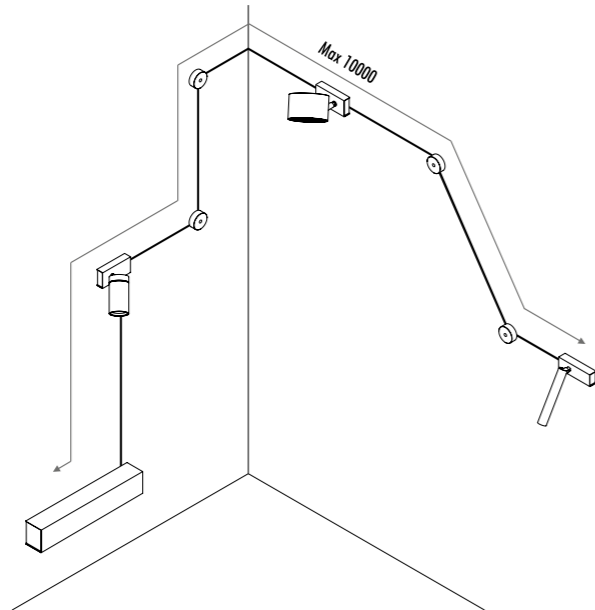

KIT ROSONE DA PARETE E SOFFITTO / WALL AND CEILING ROSE KIT

KIT ALIMENTAZIONE OBBLIGATORIO PER SISTEMA ENDLESS ON/OFF E CASAMBI
COMPULSORY POWER SUPPLY KIT FOR ENDLESS ON/OFF SYSTEM AND CASAMBI

CE IP20

1A1330300.00.00	BIANCO OPACO / MATT WHITE - ON/OFF	KIT DI ALIMENTAZIONE CON SPINA POWER SUPPLY KIT WITH PLUG INPUT 100-240 V - 50/60 Hz - OUTPUT 48 V DC - 60 W - IP20	
1A1330400.00.00	NERO OPACO / MATT BLACK - ON/OFF		

1A2450300.00.00	BIANCO OPACO / MATT WHITE - ON/OFF	KIT ROSONE PARETE - SOFFITTO - REMOTO WALL - CEILING ROSE KIT - REMOTE INPUT 100-240 V - 50/60 Hz - OUTPUT 48 V DC - 60 W - IP20	
1A2450400.00.00	NERO OPACO / MATT BLACK - ON/OFF		

1A0260300.00.00	BIANCO OPACO / MATT WHITE - ON/OFF	KIT DI ALIMENTAZIONE CON SPINA POWER SUPPLY KIT WITH PLUG INPUT 100-240 V - 50/60 Hz - OUTPUT 48 V DC - 150 W - IP20	
1A0260400.00.00	NERO OPACO / MATT BLACK - ON/OFF		

1A1020300.00.00	BIANCO OPACO / MATT WHITE - ON/OFF	KIT ROSONE PARETE - SOFFITTO - REMOTO WALL - CEILING ROSE KIT - REMOTE INPUT 100-240 V - 50/60 Hz - OUTPUT 48 V DC - 150 W - IP20	
1A1020400.00.00	NERO OPACO / MATT BLACK - ON/OFF