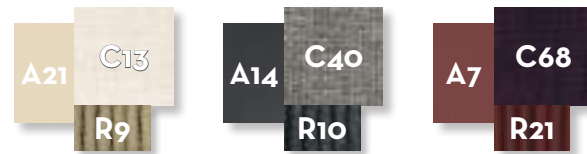

SOFA OBLIQUE DX / CODE: SCADIVBLDX

Width	Depth	Height	H. seat	H. cushion
155	101	73	39	31

SOFA OBLIQUE SX / CODE: SCADIVBLSX

Width	Depth	Height	H. seat	H. cushion
155	101	73	39	31

SOFA DROP DX/ CODE: SCADIVGDX

Width	Depth	Height	H. seat	H. cushion
145	160	73	39	31

SOFA DROP SX/ CODE: SCADIVGSX

Width	Depth	Height	H. seat	H. cushion
145	160	73	39	31

SOFA CORNER DX / CODE: SCADIVANGDX

Width	Depth	Height	H. seat	H. cushion
186	103	73	39	31

SOFA CORNER SX / CODE: SCADIVANGSX

Width	Depth	Height	H. seat	H. cushion
186	103	73	39	31

SOFA OBLIQUE END DX / CODE: SCADIVBLENDX

Width	Depth	Height	H. seat	H. cushion
163	125	73	39	31

SOFA OBLIQUE END SX / CODE: SCADIVBLENDXSX