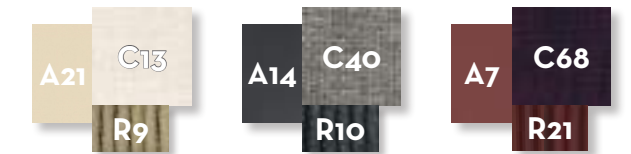

outmap grey

SOFA DX / CODE: SCADIVDX

Width	Depth	Height	H. armrest	H. seat	H. cushion
194	103	73	55	39	31

SOFA SX / CODE: SCADIVSX

Width	Depth	Height	H. armrest	H. seat	H. cushion
194	103	73	55	39	31

SOFA CX / CODE: SCADIVCX

Width	Depth	Height	H. seat	H. cushion
173	103	73	39	31

SOFA LOUNGE XL DX / CODE: SCADIVLXLDX

Width	Depth	Height	H. armrest	H. seat	H. cushion
164	165	73	55	39	31

SOFA LOUNGE XL SX / CODE: SCADIVLXLSX

Width	Depth	Height	H. armrest	H. seat	H. cushion
164	165	73	55	39	31

SOFA OBLIQUE DX / CODE: SCADIVBLDX

Width	Depth	Height	H. seat	H. cushion
155	101	73	39	31

SOFA OBLIQUE SX / CODE: SCADIVBLSX

Width	Depth	Height	H. seat	H. cushion
155	101	73	39	31

SOFA DROP DX/ CODE: SCADIVGDX