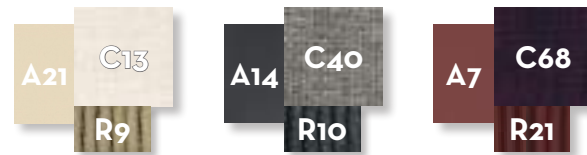

Width	Depth	Height	H. seat	H. cushion
173	103	73	39	31

SOFA LOUNGE XL DX / CODE: SCADIVLXLDX

Width	Depth	Height	H. armrest	H. seat	H. cushion
164	165	73	55	39	31

SOFA LOUNGE XL SX / CODE: SCADIVLXLSX

Width	Depth	Height	H. armrest	H. seat	H. cushion
164	165	73	55	39	31

SOFA OBLIQUE DX / CODE: SCADIVBLDX

Width	Depth	Height	H. seat	H. cushion
155	101	73	39	31

SOFA OBLIQUE SX / CODE: SCADIVBLSX

Width	Depth	Height	H. seat	H. cushion
155	101	73	39	31

SOFA DROP DX/ CODE: SCADIVGDX

Width	Depth	Height	H. seat	H. cushion
145	160	73	39	31

SOFA DROP SX/ CODE: SCADIVGSX

Width	Depth	Height	H. seat	H. cushion
145	160	73	39	31

SOFA CORNER DX / CODE: SCADIVANGDX

Width	Depth	Height	H. seat	H. cushion
186	103	73	39	31