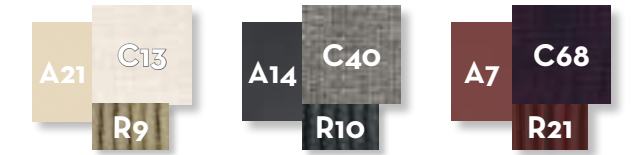

outmap grey

SOFA DX / CODE: SCADIVDX

Width	Depth	Height	H. armrest	H. seat	H. cushion
194	103	73	55	39	31

SOFA SX / CODE: SCADIVSX

Width	Depth	Height	H. armrest	H. seat	H. cushion
194	103	73	55	39	31

SOFA CX / CODE: SCADIVCX

Width	Depth	Height	H. seat	H. cushion
173	103	73	39	31

SOFA LOUNGE XL DX / CODE: SCADIVLXLDX

Width	Depth	Height	H. armrest	H. seat	H. cushion
164	165	73	55	39	31

SOFA LOUNGE XL SX / CODE: SCADIVLXLSX

Width	Depth	Height	H. armrest	H. seat	H. cushion
164	165	73	55	39	31