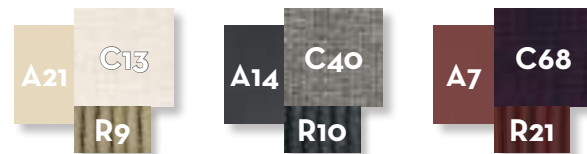

Width	Depth	Height	H. seat	H. cushion
173	103	73	39	31

SOFA LOUNGE XL DX / CODE: SCADIVLXLDX

Width	Depth	Height	H. armrest	H. seat	H. cushion
164	165	73	55	39	31

SOFA LOUNGE XL SX / CODE: SCADIVLXLSX

Width	Depth	Height	H. armrest	H. seat	H. cushion
164	165	73	55	39	31

SOFA OBLIQUE DX / CODE: SCADIVBLDX

Width	Depth	Height	H. seat	H. cushion
155	101	73	39	31

SOFA OBLIQUE SX / CODE: SCADIVBLSX

Width	Depth	Height	H. seat	H. cushion
155	101	73	39	31

SOFA DROP DX/ CODE: SCADIVGDX

Width	Depth	Height	H. seat	H. cushion
145	160	73	39	31

SOFA DROP SX/ CODE: SCADIVGSX

Width	Depth	Height	H. seat	H. cushion
145	160	73	39	31

SOFA CORNER DX / CODE: SCADIVANGDX

Width	Depth	Height	H. seat	H. cushion
186	103	73	39	31