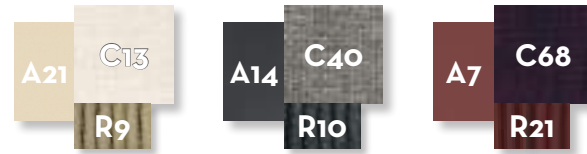

Width	Depth	Height	H. seat	H. cushion
173	103	73	39	31

SOFA LOUNGE XL DX / CODE: SCADIVLXLDX

Width	Depth	Height	H. armrest	H. seat	H. cushion
164	165	73	55	39	31

SOFA LOUNGE XL SX / CODE: SCADIVLXLSX

Width	Depth	Height	H. armrest	H. seat	H. cushion
164	165	73	55	39	31

SOFA OBLIQUE DX / CODE: SCADIVBLDX

Width	Depth	Height	H. seat	H. cushion
155	101	73	39	31

SOFA OBLIQUE SX / CODE: SCADIVBLSX

Width	Depth	Height	H. seat	H. cushion
155	101	73	39	31

SOFA DROP DX/ CODE: SCADIVGDX

Width	Depth	Height	H. seat	H. cushion
145	160	73	39	31

SOFA DROP SX/ CODE: SCADIVGSX

Width	Depth	Height	H. seat	H. cushion
145	160	73	39	31

SOFA CORNER DX / CODE: SCADIVANGDX

Width	Depth	Height	H. seat	H. cushion
186	103	73	39	31