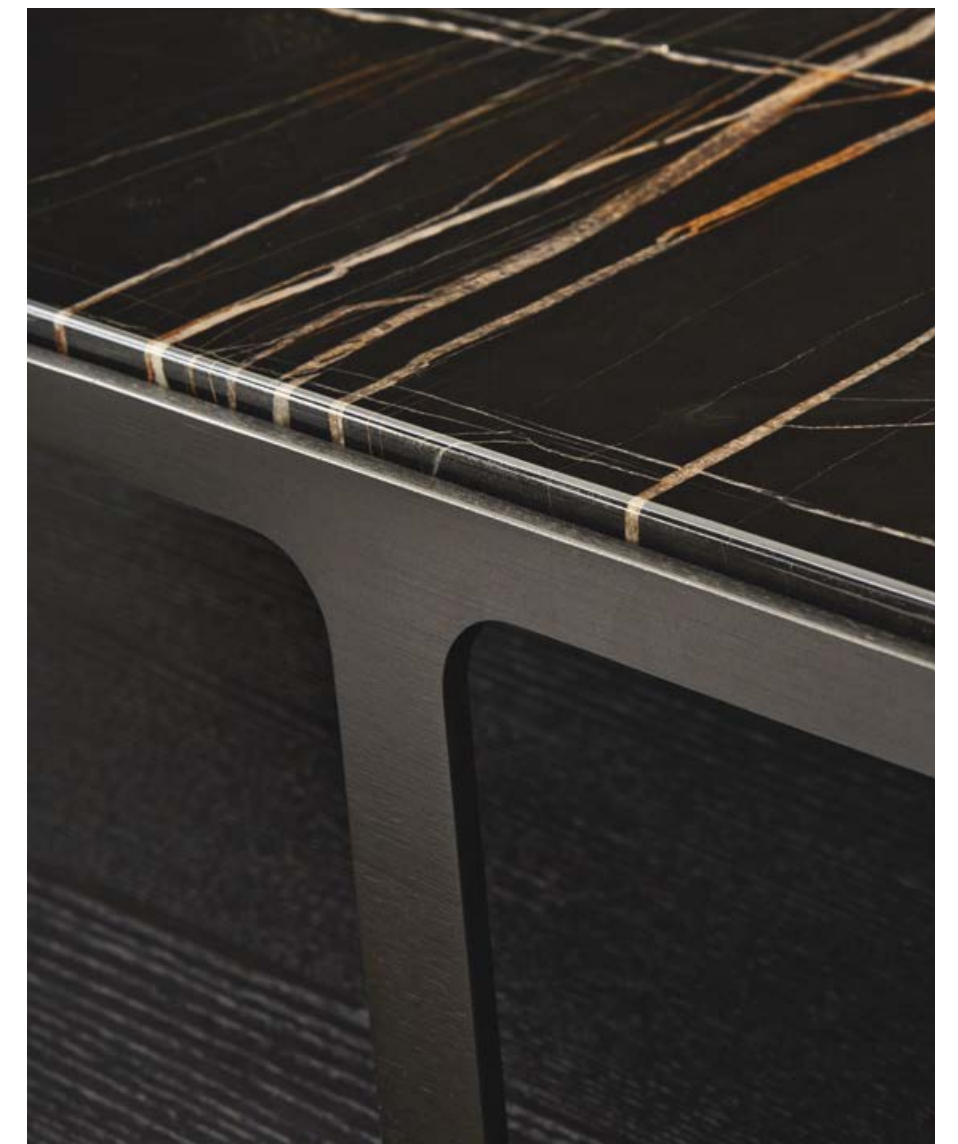

This page: Creek coffee table with top shelf in glossy marble sahara noir with polyester finish, lower shelf in black elm and mat brown nickel structure. Next page: Creek coffee tables, rectangular and square version with top in glossy marble calacatta oro and canapa glossy lacquer, structure in brushed metal champagne: round version with top in glass fumé and black elm, structure in brushed brown nickel metal. Bellport sofas with removable cover in fabric Naxos 07 cemento, pouf Bellport with removable cover in leather Soft 13 carbone; sofas and pouf with feet in mat champagne. Bellport armchair with removable slipcover in fabric Kitami 09 senape and border in silk colour nero, mat brown nickel feet. Carpet Frame grey.