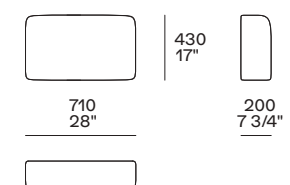

Predisposto per materassi:

I 1700-1800 x p 2000

Queen size letto I 1625-2635 x p 2200

materasso I 1525 x p 2030

King size letto I 2030-2880 x p 2200

materasso I 1930 x p 2030

Tipologia di rete:

- rete fissa
- reti anatomiche

For mattresses:

w 67"- 70 3/4" x d 78 3/4"

Queen size bed w 64"-103 3/4" x d 86 1/2"

for mattress w 60" x d 80"

King size bed w 80"- 113 1/2" x d 86 1/2"

for mattress w 76" x d 80"

Bedstead type:

- fixed bedstead
- anatomic bedsteads

per materasso I 1700 e Queen size
for mattress w 67" and Queen size

per materasso I 1800 e King size
for mattress w 70 3/4" and King size

cuscino opzionale per Queen size
optional cushion for Queen size