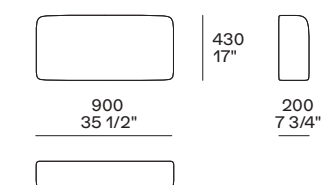

Predisposto per materassi:

I 1700-1800 x p 2000

Queen size letto I 1625-2635 x p 2200

materasso I 1525 x p 2030

King size letto I 2030-2880 x p 2200

materasso I 1930 x p 2030

Tipologia di rete:

- rete fissa
- reti anatomiche

For mattresses:

w 67"- 70 3/4" x d 78 3/4"

Queen size bed w 64"-103 3/4" x d 86 1/2"

for mattress w 60" x d 80"

King size bed w 80"- 113 1/2" x d 86 1/2"

for mattress w 76" x d 80"

Bedstead type:

- fixed bedstead
- anatomic bedsteads

per materasso I 1700 e Queen size
for mattress w 67" and Queen size

per materasso I 1800 e King size
for mattress w 70 3/4" and King size

cuscino opzionale per Queen size
optional cushion for Queen size