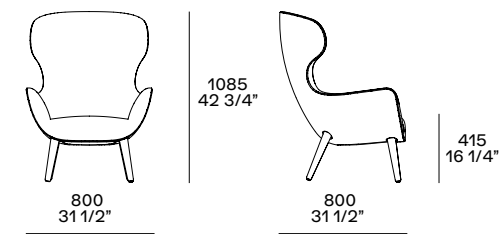

Gambe in essenza Legs in wood