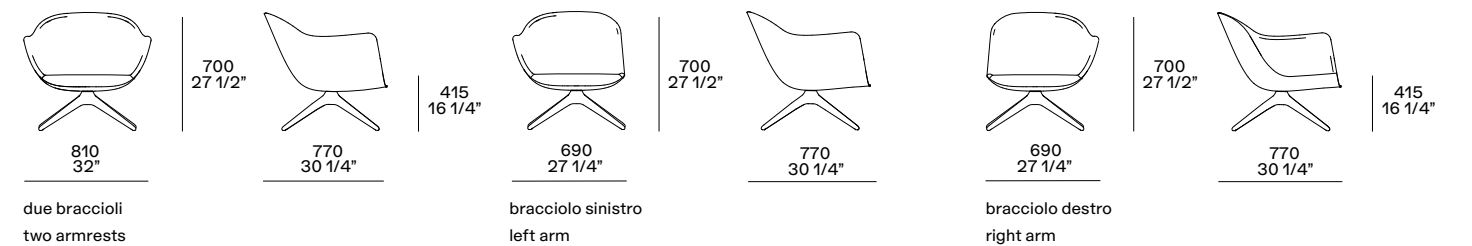

Basamento girevole Swivel base

cuscino salvareni
kidneyrest cushion