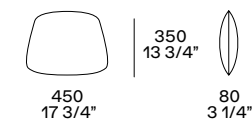

Basamento girevole Swivel base

cuscino salvareni
kidneyrest cushion