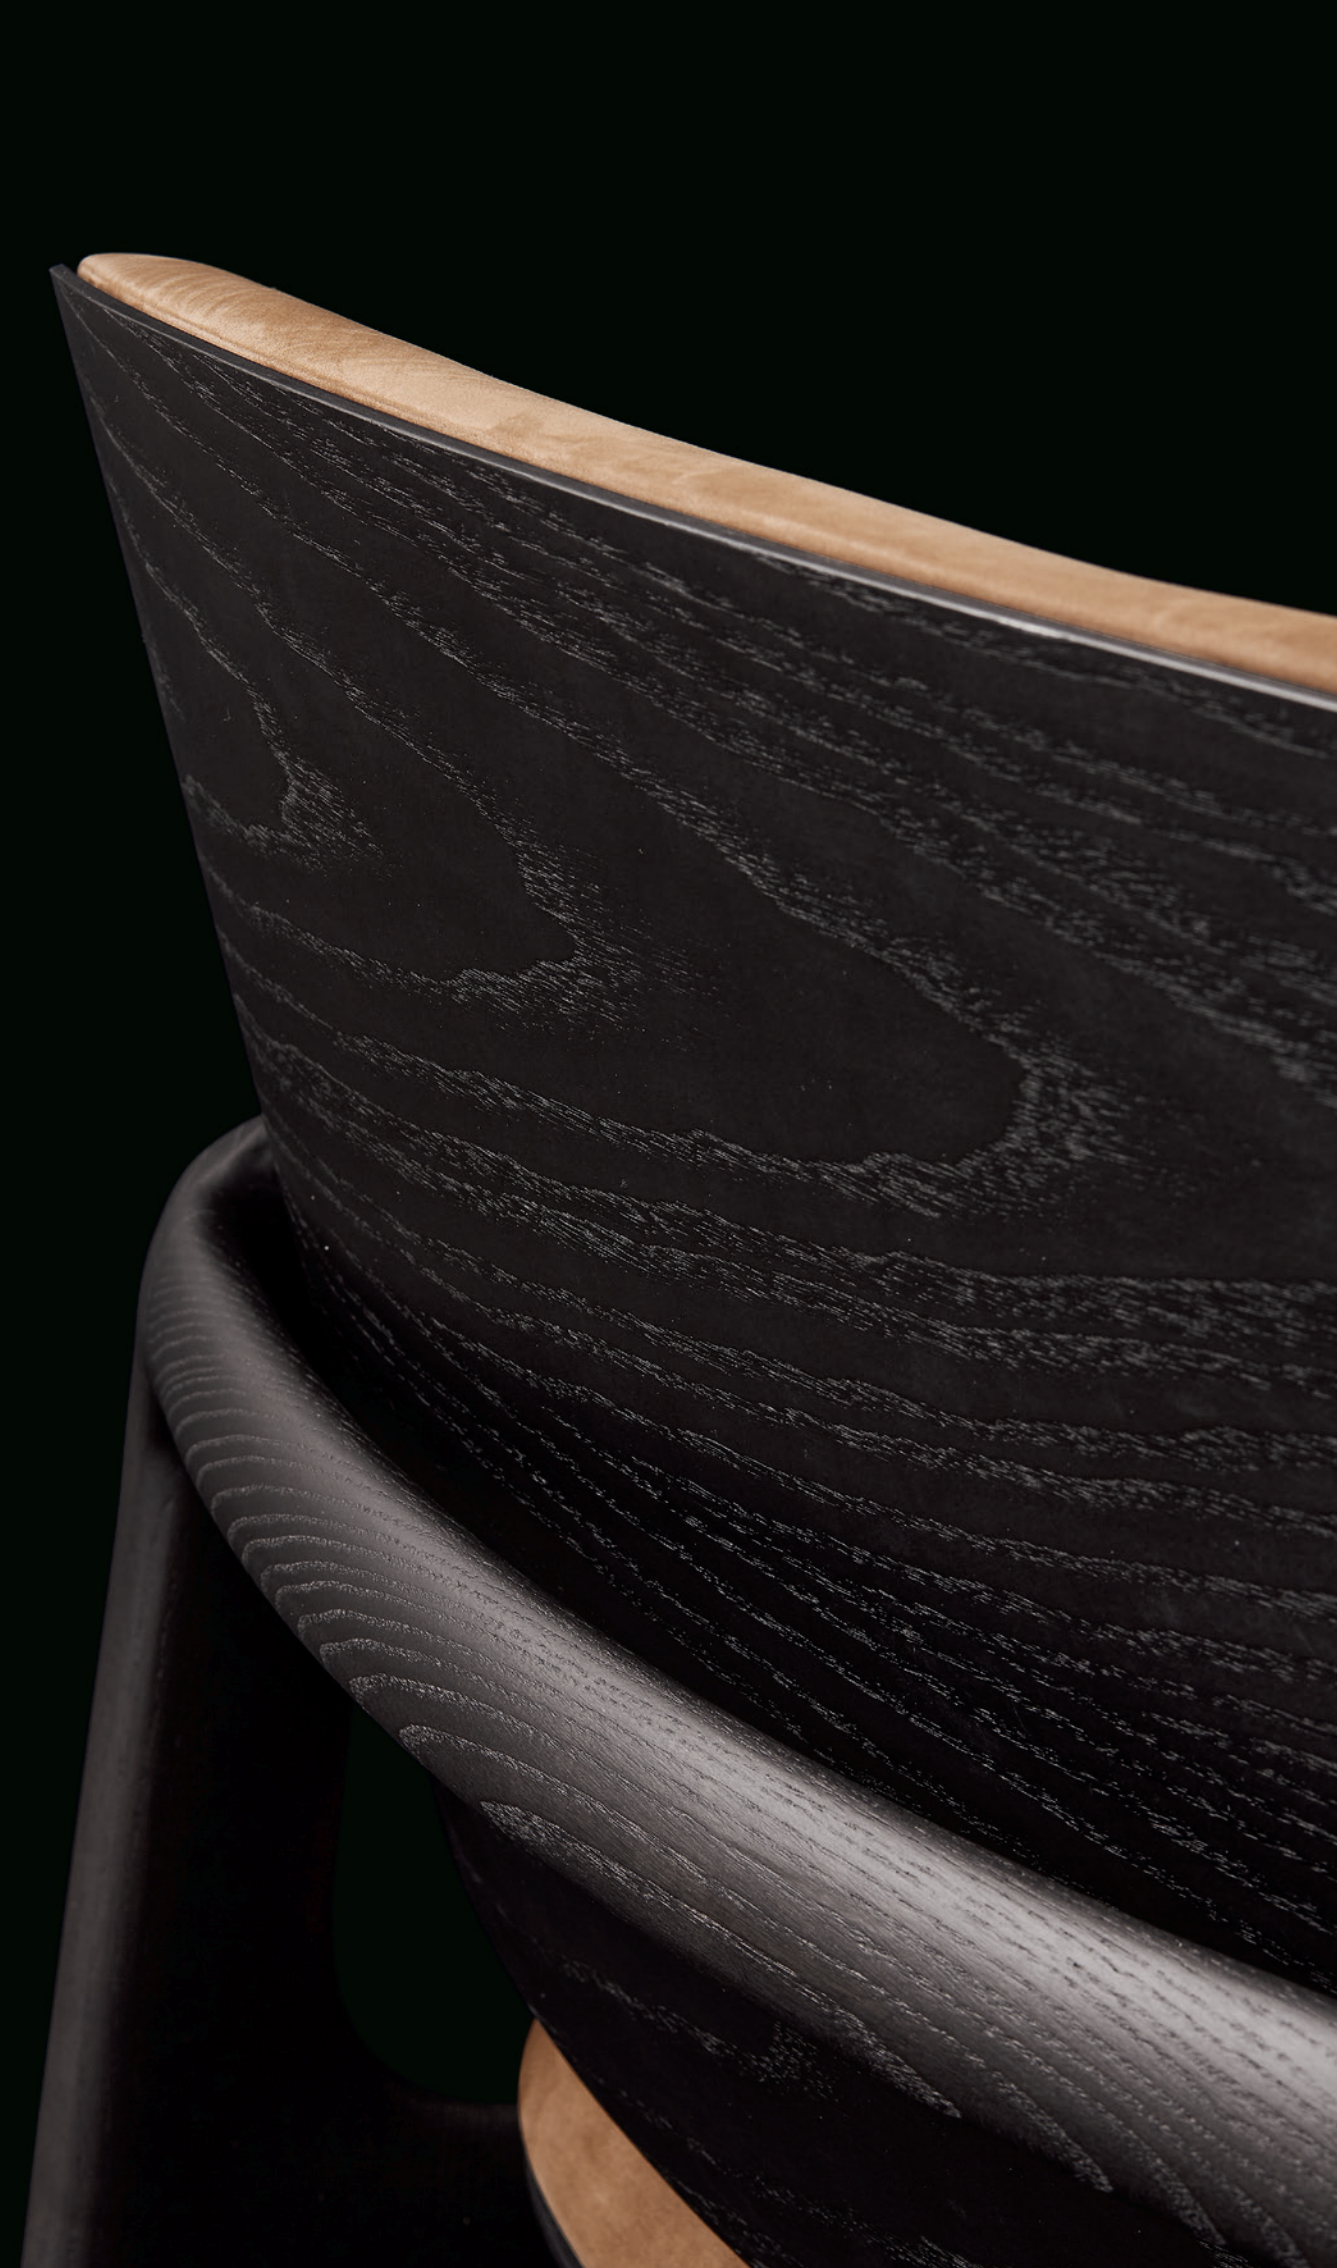

Introduction pages: close up of the Curve armchair with black elm structure and non-removable cover in fabric Agadir 08 foresta. Previous page: Curve armchairs with black elm structure and non-removable cover in fabric Agadir 08 foresta and leather Nabuk 03 cervo. Right: close up of the Curve armchair with black elm structure and non-removable cover in leather Nabuk 03 cervo. Next page: Curve armchairs and poufs, structure in black elm, non-removable cover in fabric Siro 01 bianco. Brera sofa with removable cover in fabric Molai 04 creta, cushions in fabric Yushan 01 sabbia, hide 08 fango base, mat brown nickel feet. Mush coffee tables, top in black elm and mat zecevo marble with structure in black elm, round top and structure in hide 26 invecchiato. Hima screen with structure in mat brown nickel and rope in the colour cenere. Shindo carpet grey. Closing page: Curve armchair and pouf with black elm structure and non-removable cover in leather Nabuk 03 cervo.