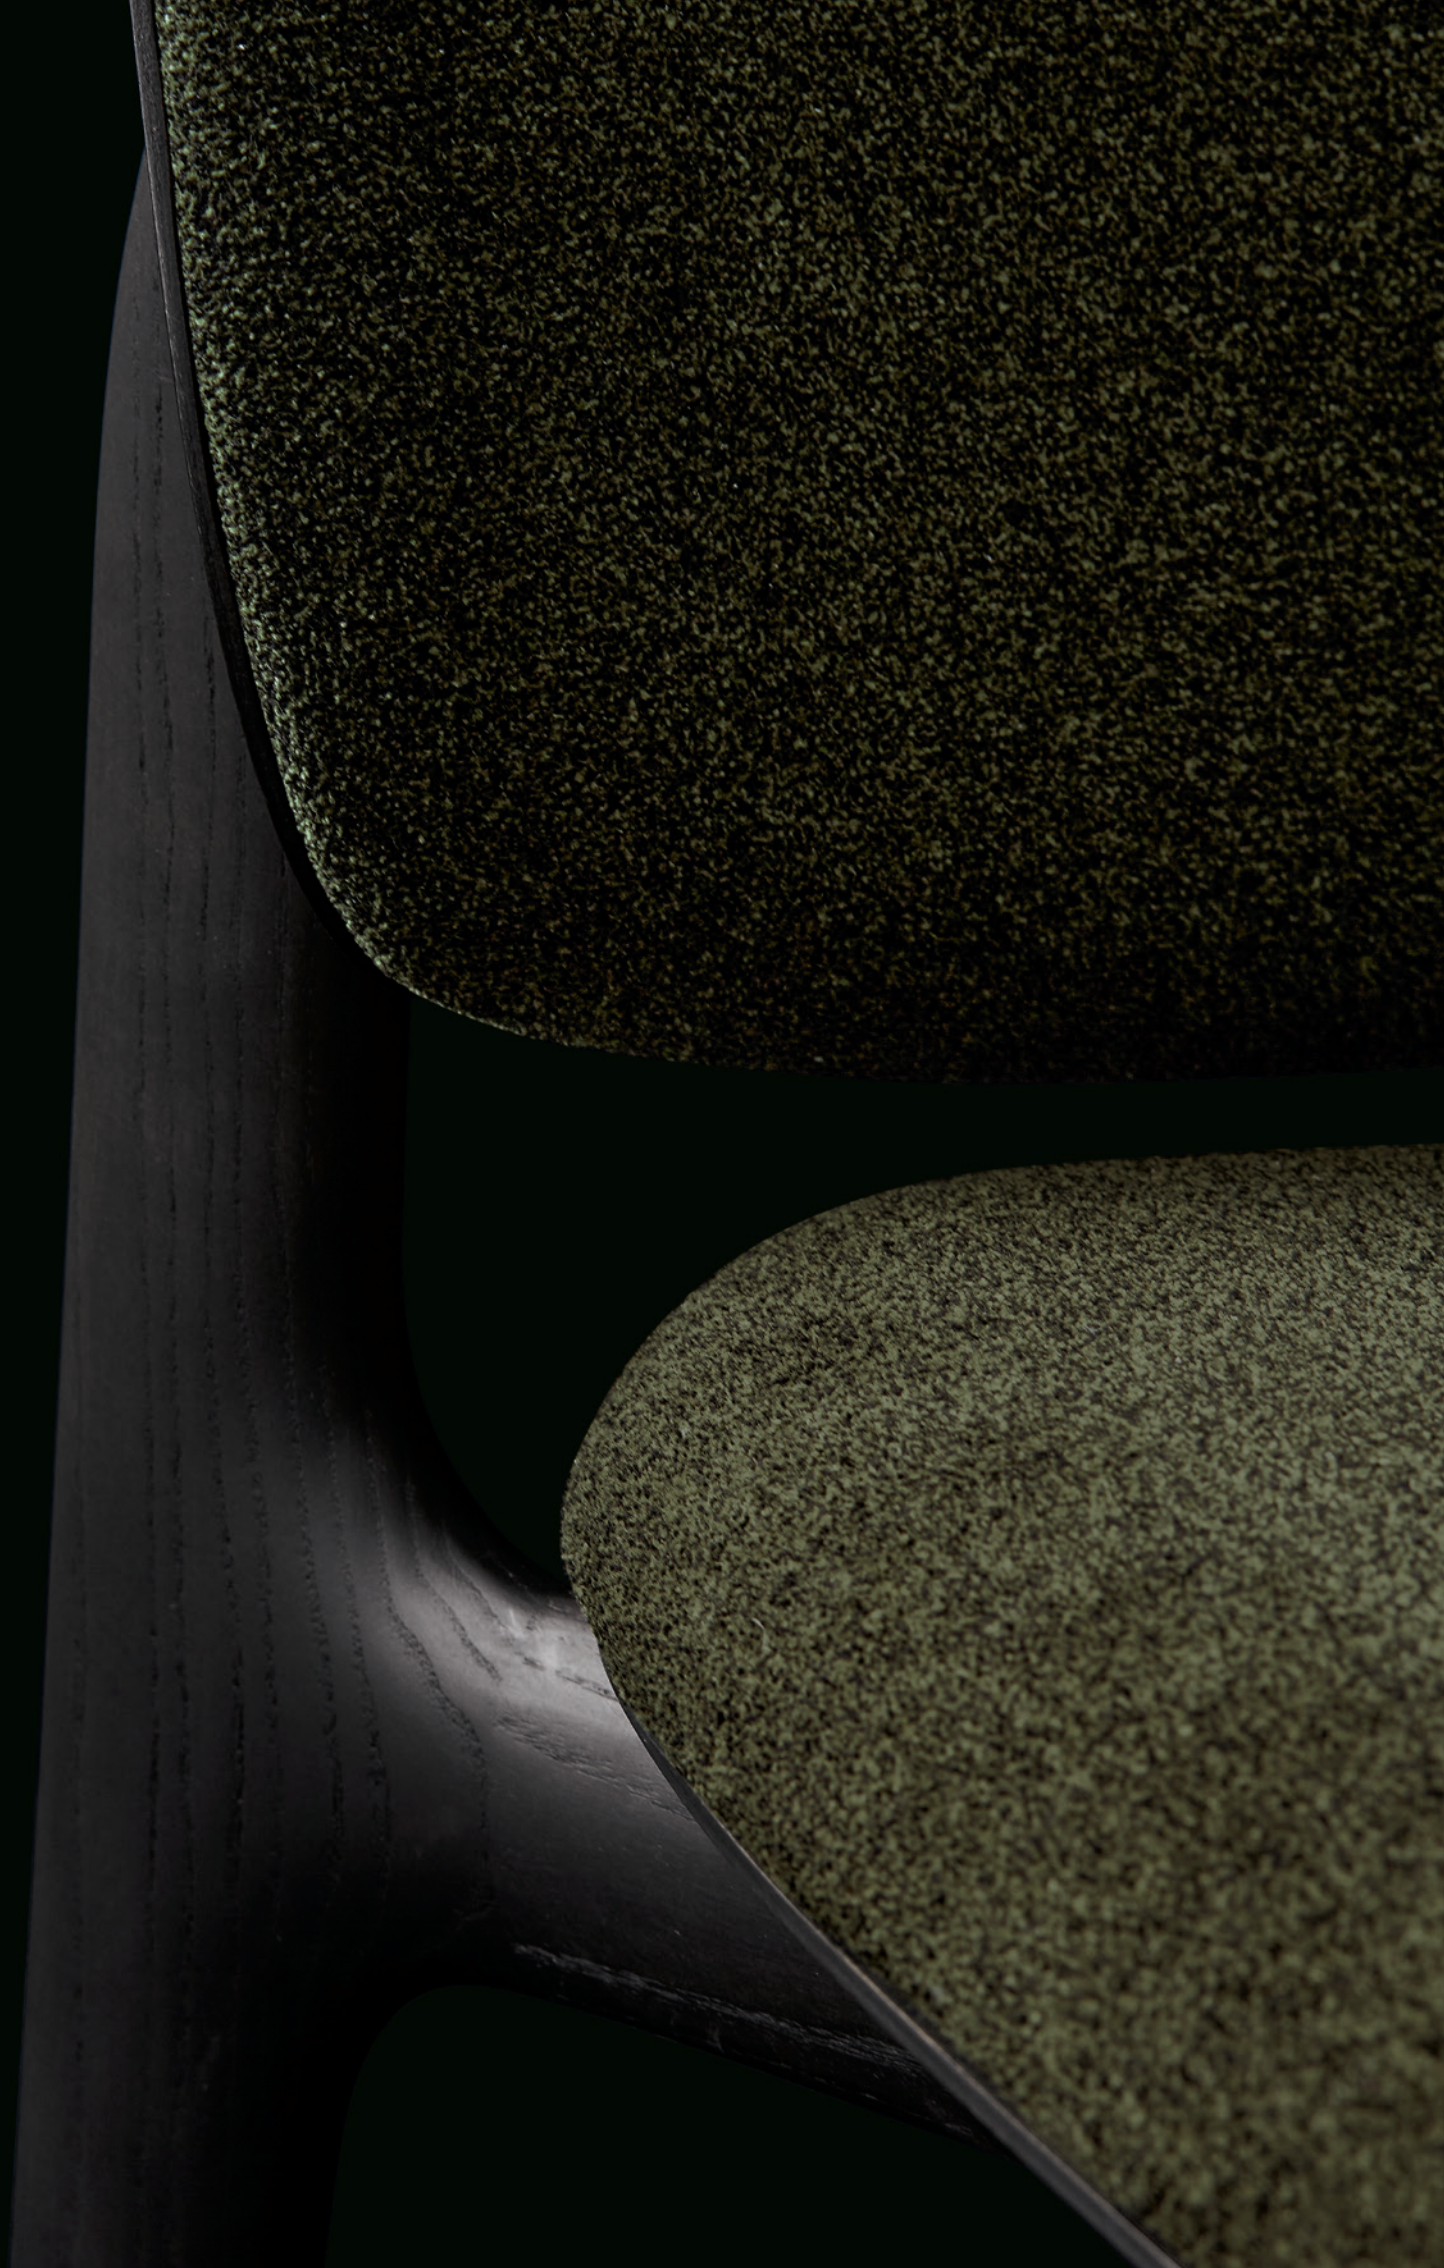

# Poliform

CURVE

La poltrona Curve riprende le linee morbide e la centralità della materia legno dell'omonima collezione. L'intuizione di Emmanuel Gallina è stata quella di alleggerire struttura e imbottitura rendendole essenziali, senza rinunciare al comfort. Dettaglio funzionale ma di grande appeal è la maniglia curva dello schienale, che rende interessante il lato posteriore della poltrona. Disponibile in diverse finiture e in un'ampia gamma di rivestimenti, Curve può assumere l'estetica desiderata – più classica o più moderna.

The Curve armchair recalls the main features of the homonymous collection: soft lines and the centrality of wood. Emmanuel Gallina's intuition was to lighten structure and padding, stripping them down to their essence, without sacrificing comfort. The curved backrest handle is a visually enticing functional detail, lending the back of the armchair great appeal. Available in different finishes and a wide range of covers, Curve can take on the desired mood – from classic to more modern style.