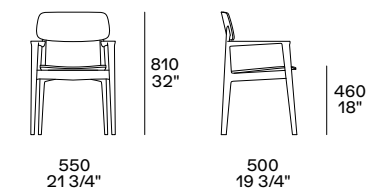

Seduta e schienale legno Seat and backrest in wood