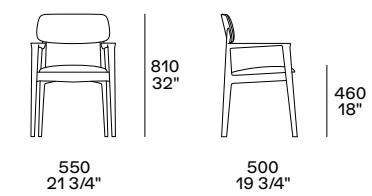

Seduta e schienale imbottiti Padded seat and backrest