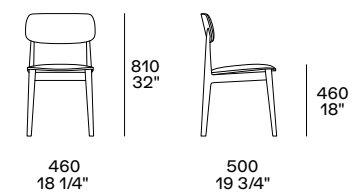

Seduta e schienale imbottiti Padded seat and backrest