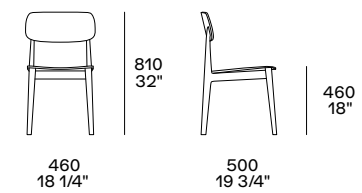

Seduta e schienale legno Seat and backrest in wood