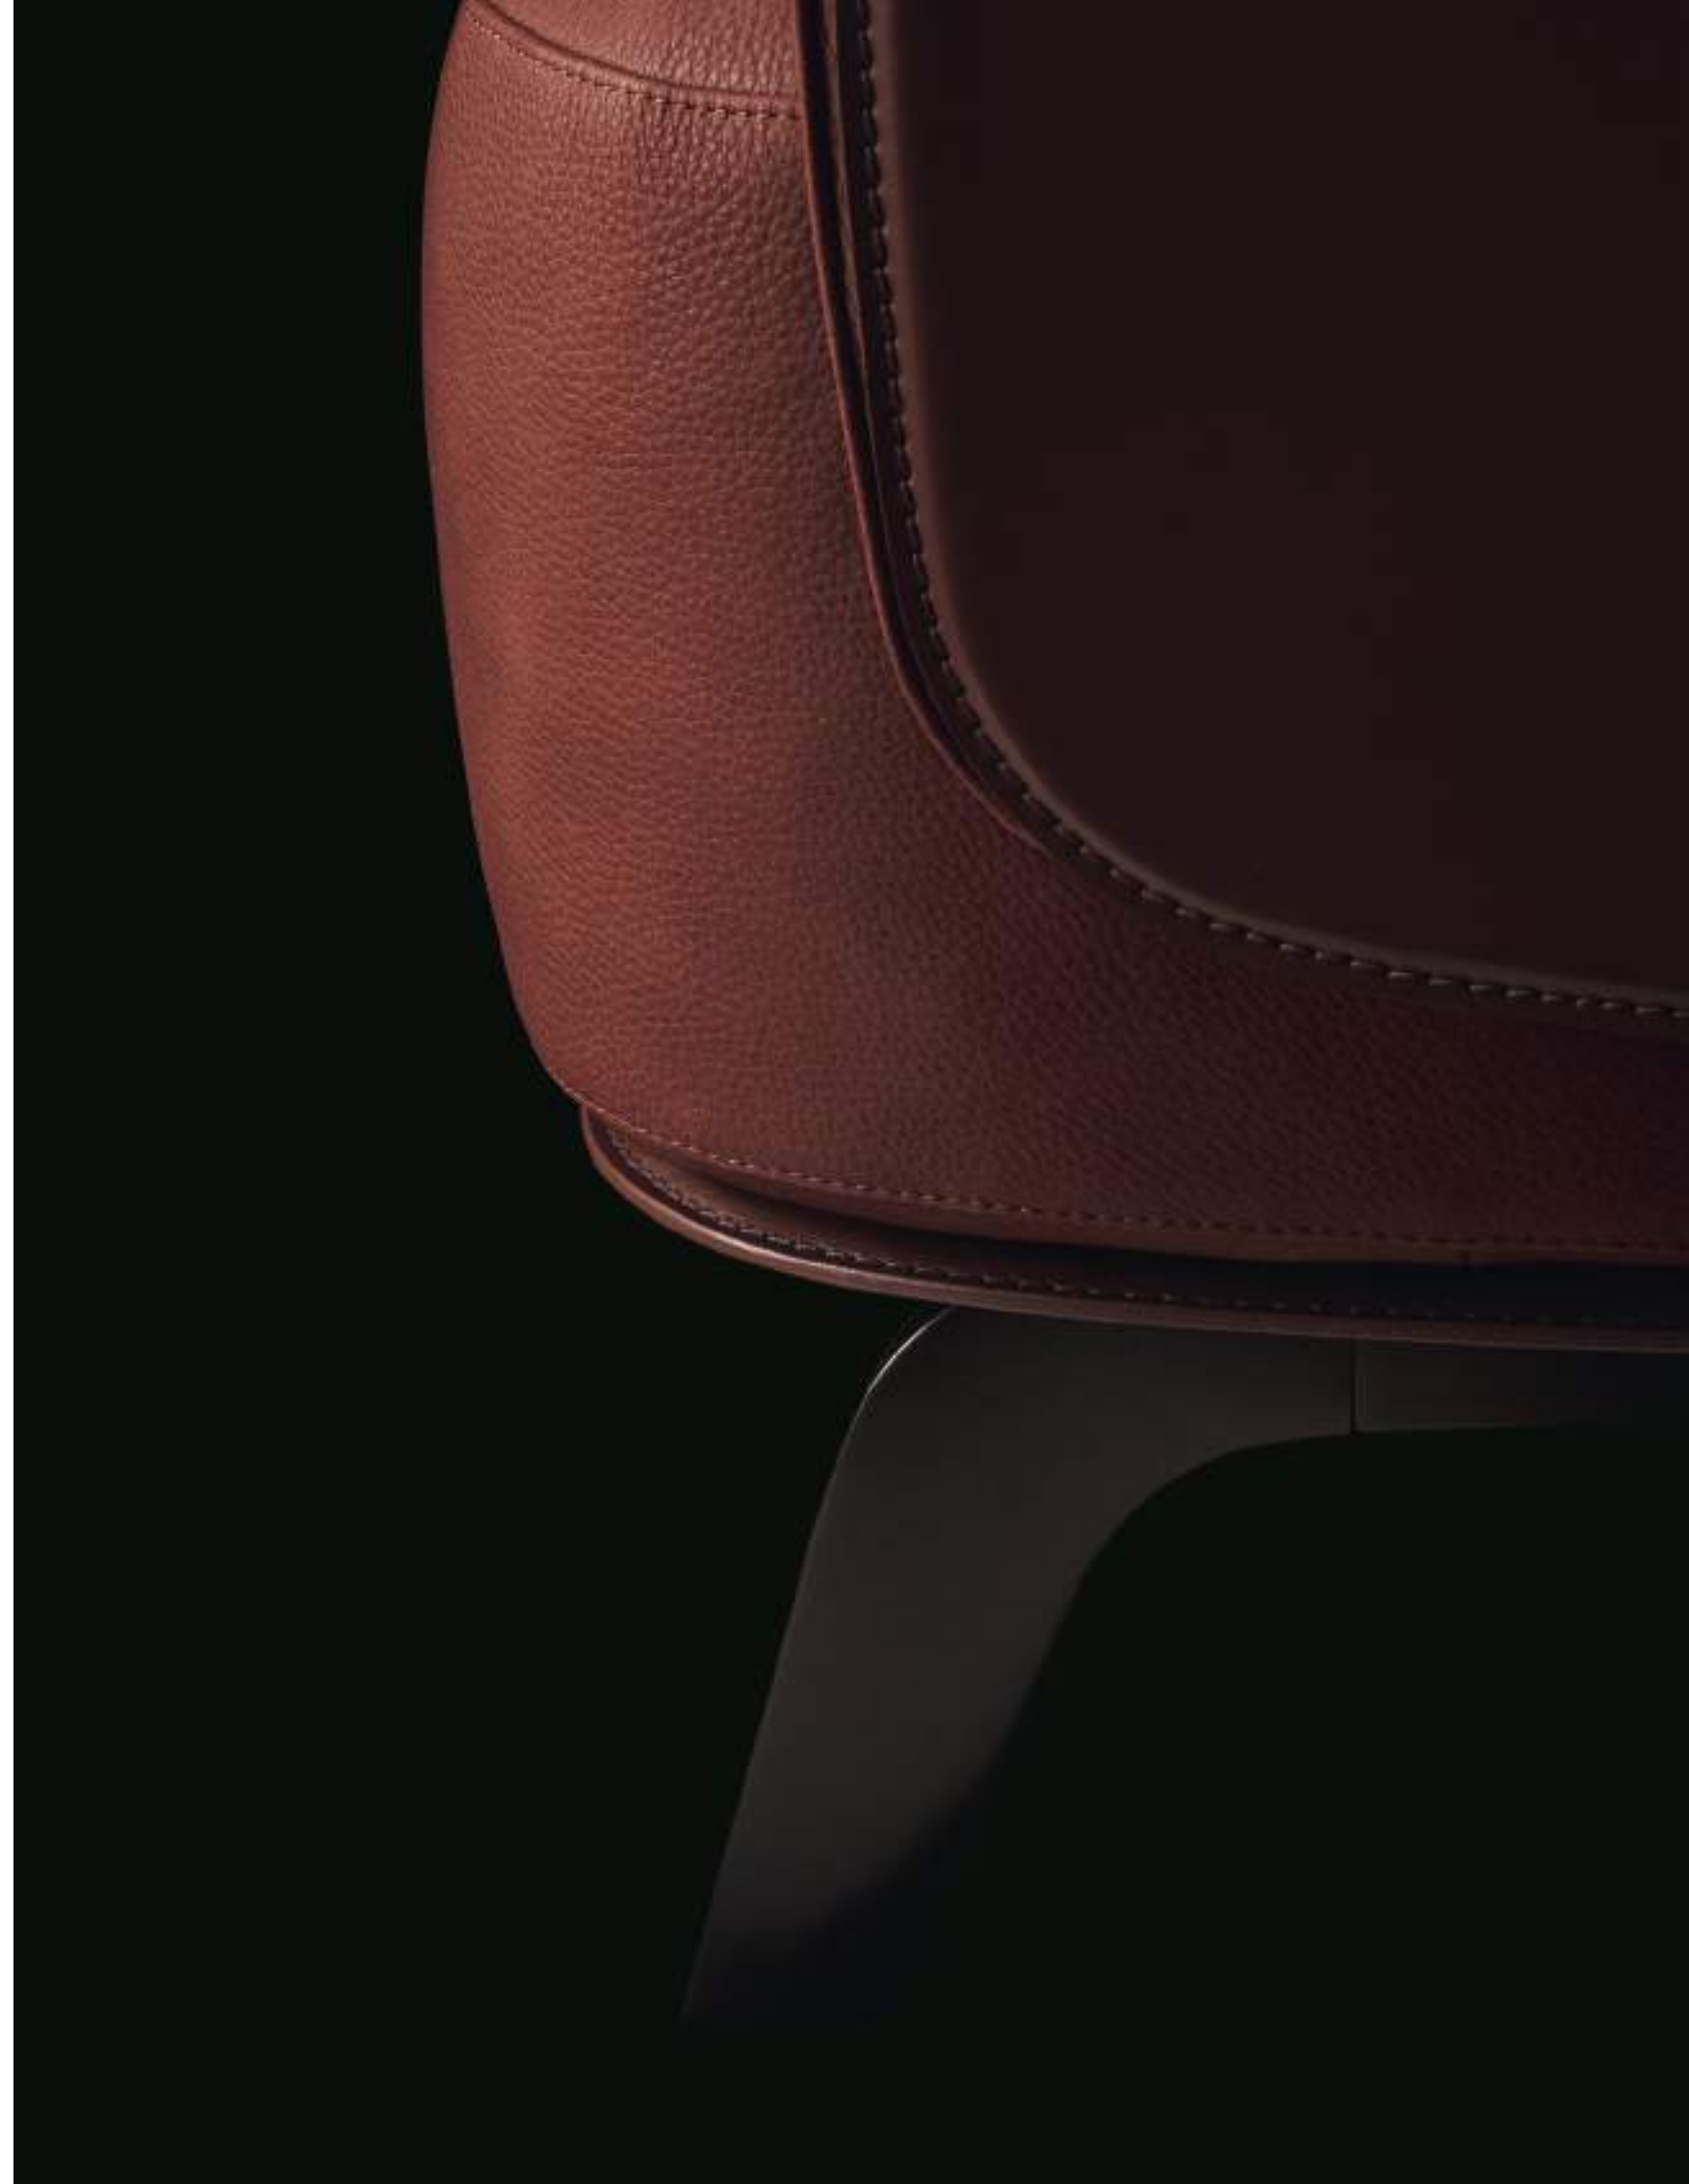

Poliform

KAORI

ARMCHAIRS

Poliform

A fare da contrappunto al divano Brera, e in generale a tutti i divani della collezione Sofas che abbiano una forte connotazione architettonica, è la poltrona Kaori, caratterizzata da linee morbide e volumi generosi. Elegante nelle linee, la poltrona è molto sofisticata, essendo costituita da due scocche perfettamente integrate – quella esterna in cuoio, quella interna morbidamente imbottita e rivestita in tessuto o pelle. Al comfort visivo corrisponde quello della seduta, studiata per la massima comodità.

The Kaori armchair is a counterpoint to the Brera sofa, as well as to all the designs in the Sofas collection that have a strong architectural connotation. It is characterised by soft lines and generous volumes. Elegant and sophisticated, the armchair is made up of two perfectly integrated shells – the outer one in hide, the inner one softly padded and upholstered in fabric or leather. Its visual appeal is matched by that of the seat, designed for maximum comfort.

Nella pagina precedente: poltrone Kaori con scocca esterna e basamento in cuoio 07 castagna, scocca interna e seduta in pelle sfoderabile Silk 10 terracotta, piedini brown nickel opaco. Poltrona Kaori con scocca esterna e basamento in cuoio 03 grigio scuro, scocca interna e seduta in tessuto sfoderabile Komi 09 argento, piedini brown nickel opaco. In questa pagina: poltrona Kaori con scocca esterna e basamento in cuoio 26 invecchiato, scocca interna e seduta in tessuto sfoderabile Naxos 16 sabbia, piedini brown nickel opaco. Tavolini Mush con piani in olmo nero e in marmo sahara noir levigato finitura poliestere, struttura in olmo nero.