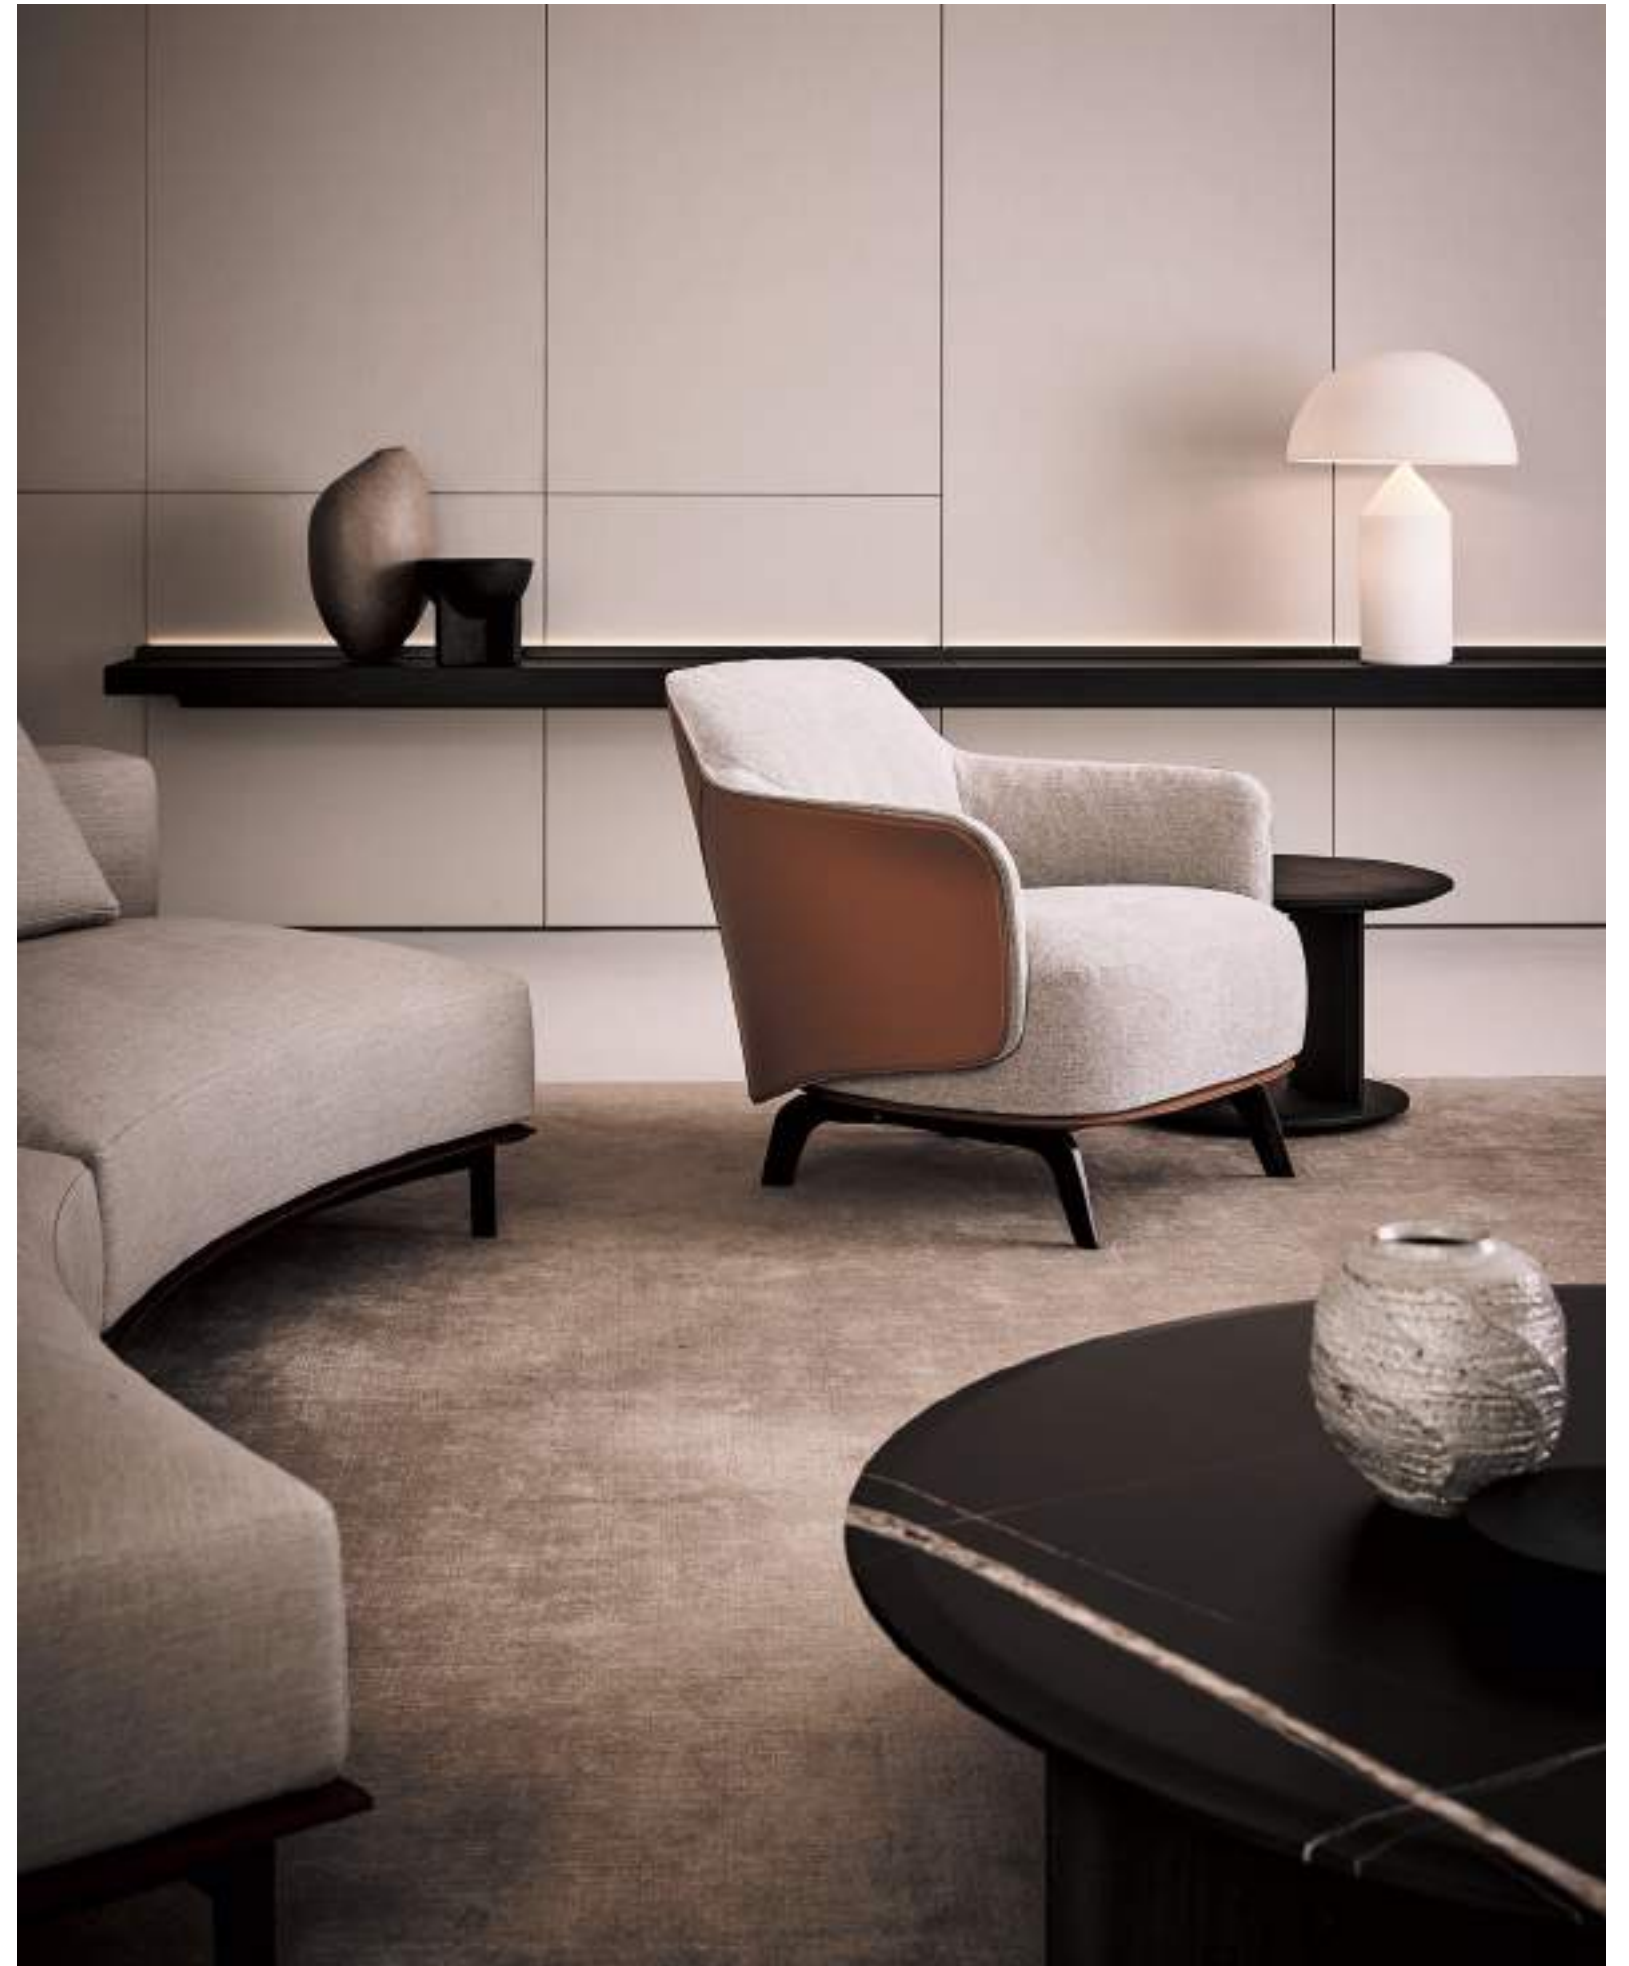

Nella pagina precedente: poltrone Kaori con scocca esterna e basamento in cuoio 07 castagna, scocca interna e seduta in pelle sfoderabile Silk 10 terracotta, piedini brown nickel opaco. Poltrona Kaori con scocca esterna e basamento in cuoio 03 grigio scuro, scocca interna e seduta in tessuto sfoderabile Komi 09 argento, piedini brown nickel opaco. In questa pagina: poltrona Kaori con scocca esterna e basamento in cuoio 26 invecchiato, scocca interna e seduta in tessuto sfoderabile Naxos 16 sabbia, piedini brown nickel opaco. Tavolini Mush con piani in olmo nero e in marmo sahara noir levigato finitura poliestere, struttura in olmo nero.

Previous page: Kaori armchairs with outer shell and base in hide 07 castagna, inner shell and seat in removable leather Silk 10 terracotta, mat brown nickel feet. Kaori armchair with outer shell and base in hide 03 grigio scuro, inner shell and seat in removable fabric Komi 09 argento, mat brown nickel feet. This page: Kaori armchair with outer shell and base in hide 26 invecchiato, inner shell and seat in removable fabric Naxos 16 sabbia, mat brown nickel feet. Mush coffee tables with black elm and mat Sahara noir marble tops, polyester finish, black elm structure.