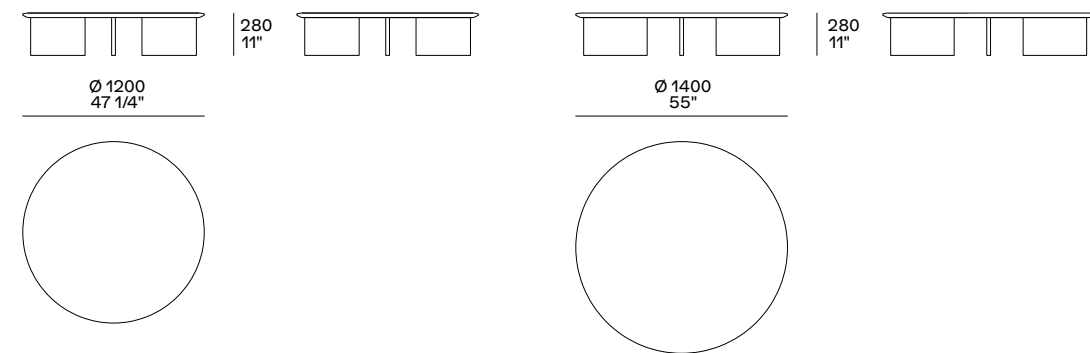

**MUSH**

Design Jean-Marie Massaud

Tavolini con struttura in olmo nero.  
 Piano in olmo nero o marmo levigato e lucido (Ø 1400 escluso zecevo).  
 Tavolini h 380-500 disponibili solo con struttura e piano in olmo nero o struttura e piano rivestiti in cuoio colori.  
 Vassoio opzionale in olmo nero, a libero posizionamento.

Coffee tables with black elm structure.  
 Top in black elm or mat and glossy marble (Ø 55" except zecevo).  
 Coffee tables h 15"-19 3/4" available only with structure and top in black elm or structure and top covered in hide in the sample colours.  
 Freestanding optional tray in black elm.