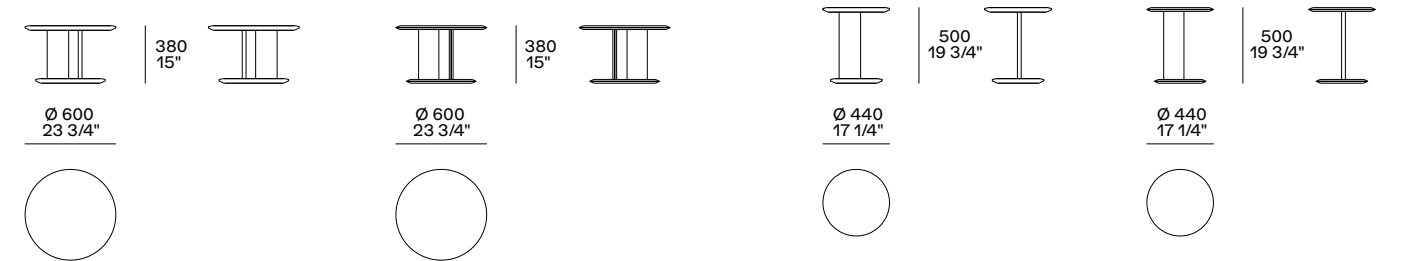

**Tavolini h 380-500
Coffee tables h 15"- 19 3/4"**

versione cuoio
hide version

versione cuoio
hide version

vassoio opzionale
optional tray