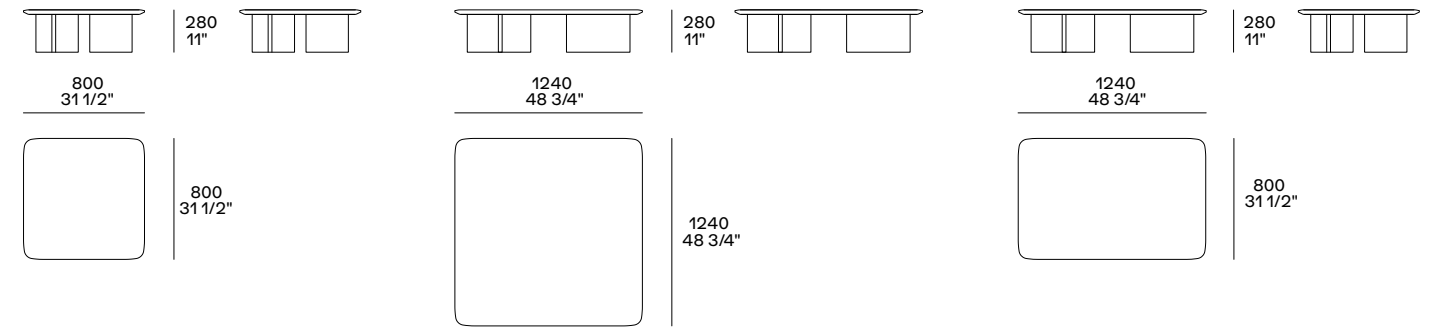

**MUSH**

Design Jean-Marie Massaud

Tavolini con struttura in olmo nero.  
 Piano in olmo nero o marmo levigato e lucido (Ø 1400 escluso zecevo).  
 Tavolini h 380-500 disponibili solo con struttura e piano in olmo nero o struttura e piano rivestiti in cuoio colori.  
 Vassoio opzionale in olmo nero, a libero posizionamento.

Coffee tables with black elm structure.  
 Top in black elm or mat and glossy marble (Ø 55" except zecevo).  
 Coffee tables h 15"-19 3/4" available only with structure and top in black elm or structure and top covered in hide in the sample colours.  
 Freestanding optional tray in black elm.