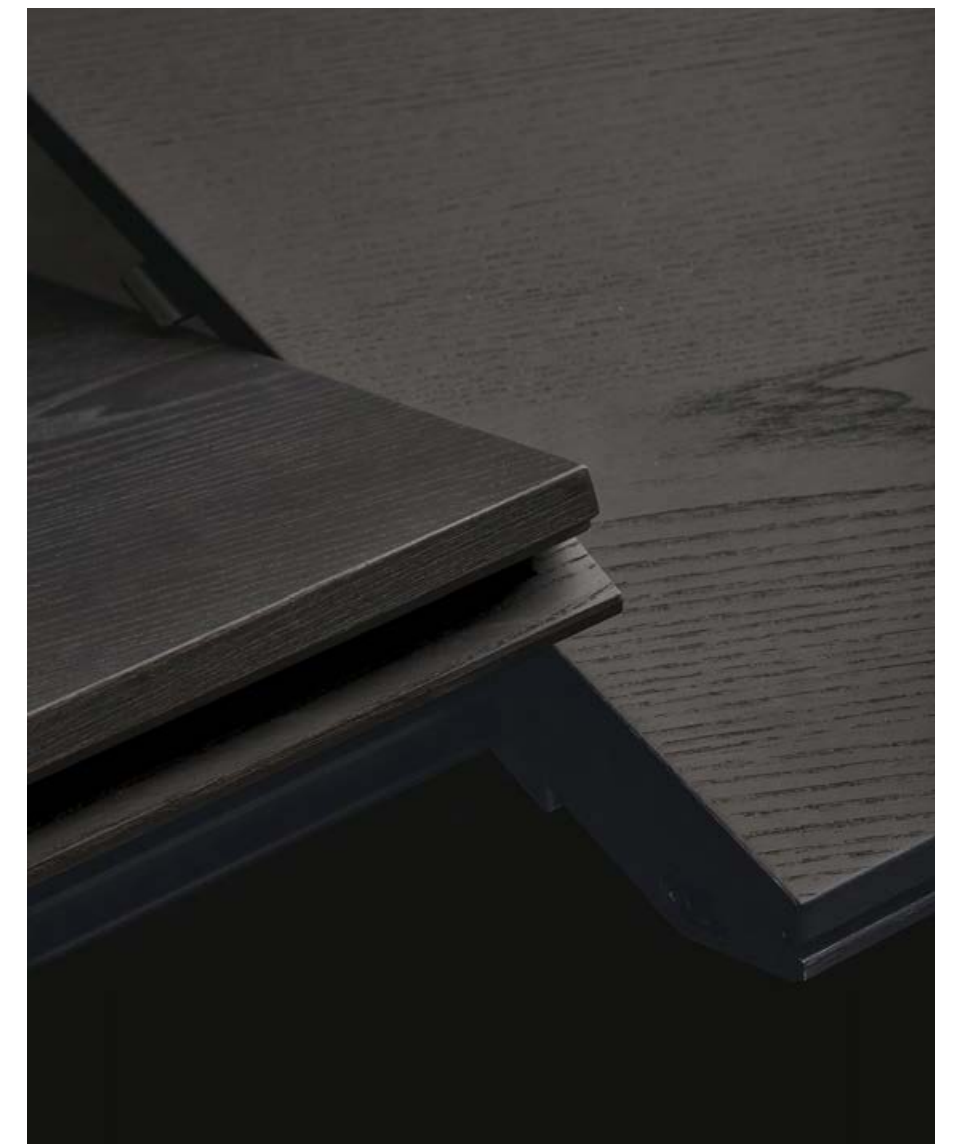

Qui e nella pagina successiva: tavolo Henry allungabile in olmo nero. Il piano in legno è caratterizzato dall'accostamento di lastre con venatura a spina di pesce.

This and following page: Henry extendable table in black elm. The veneer with herringbone grain distinguishes the top in wood.

HENRY

Design Emmanuel Gallina, 2019

Tavolo fisso o allungabile. Struttura in massello, finitura olmo nero, rovere spessart o noce gold. Piano in olmo nero, rovere spessart, noce gold, cinque marmi levigati (escluso zecevo) e sei lucidi o vetro lucido nei colori ghiaccio, arena, grafite, bordeaux. Il piano nella versione legno è caratterizzato dall'accostamento di lastre con venatura a spina di pesce (escluso allunghe). La versione allungabile prevede solo il piano in olmo nero, rovere spessart o noce gold.

Fixed or extendable table. Solid wood structure, black elm, spessart oak or gold walnut finish. Top in black elm, spessart oak, gold walnut, five mat (except zecevo) and six glossy marbles or glossy glass in the colours ghiaccio, arena, grafite, bordeaux. The top in the wooden version is characterized by the combination of veneers with herringbone grain (except extensions). The extendable version is available only with top in black elm, spessart oak or gold walnut.