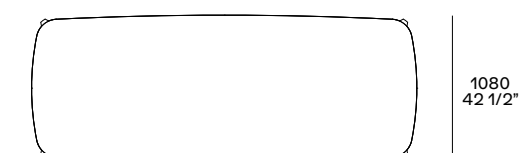

Piano in marmo e vetro Marble and glass top