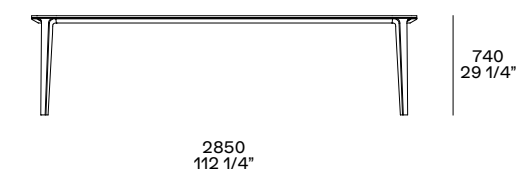

Piano in marmo e vetro Marble and glass top