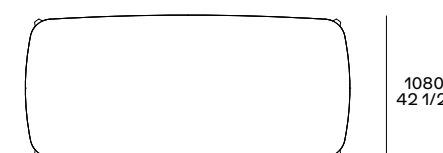

Piano in marmo e vetro Marble and glass top