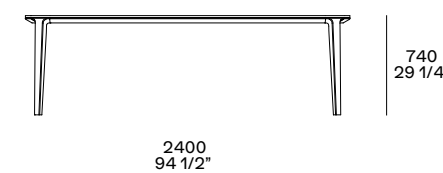

Piano in marmo e vetro Marble and glass top