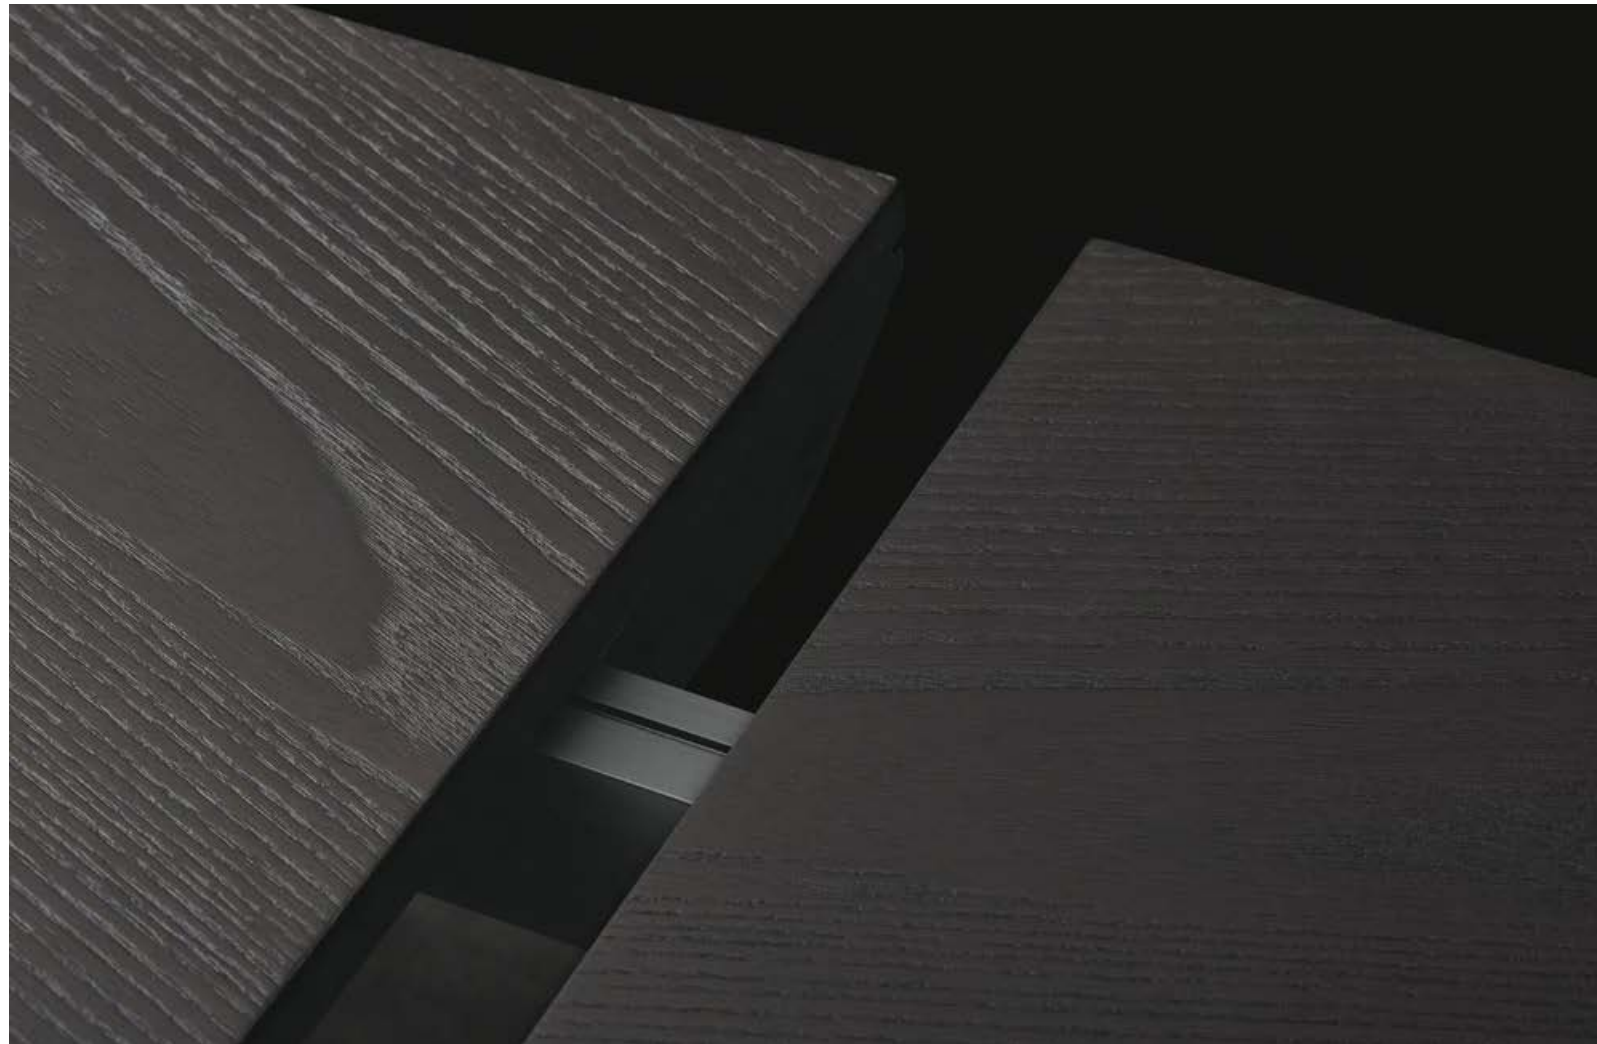

Qui e nella pagina successiva: tavolo Henry allungabile in olmo nero. Il piano in legno è caratterizzato dall'accostamento di lastre con venatura a spina di pesce.

This and following page: Henry extendable table in black elm. The veneer with herringbone grain distinguishes the top in wood.