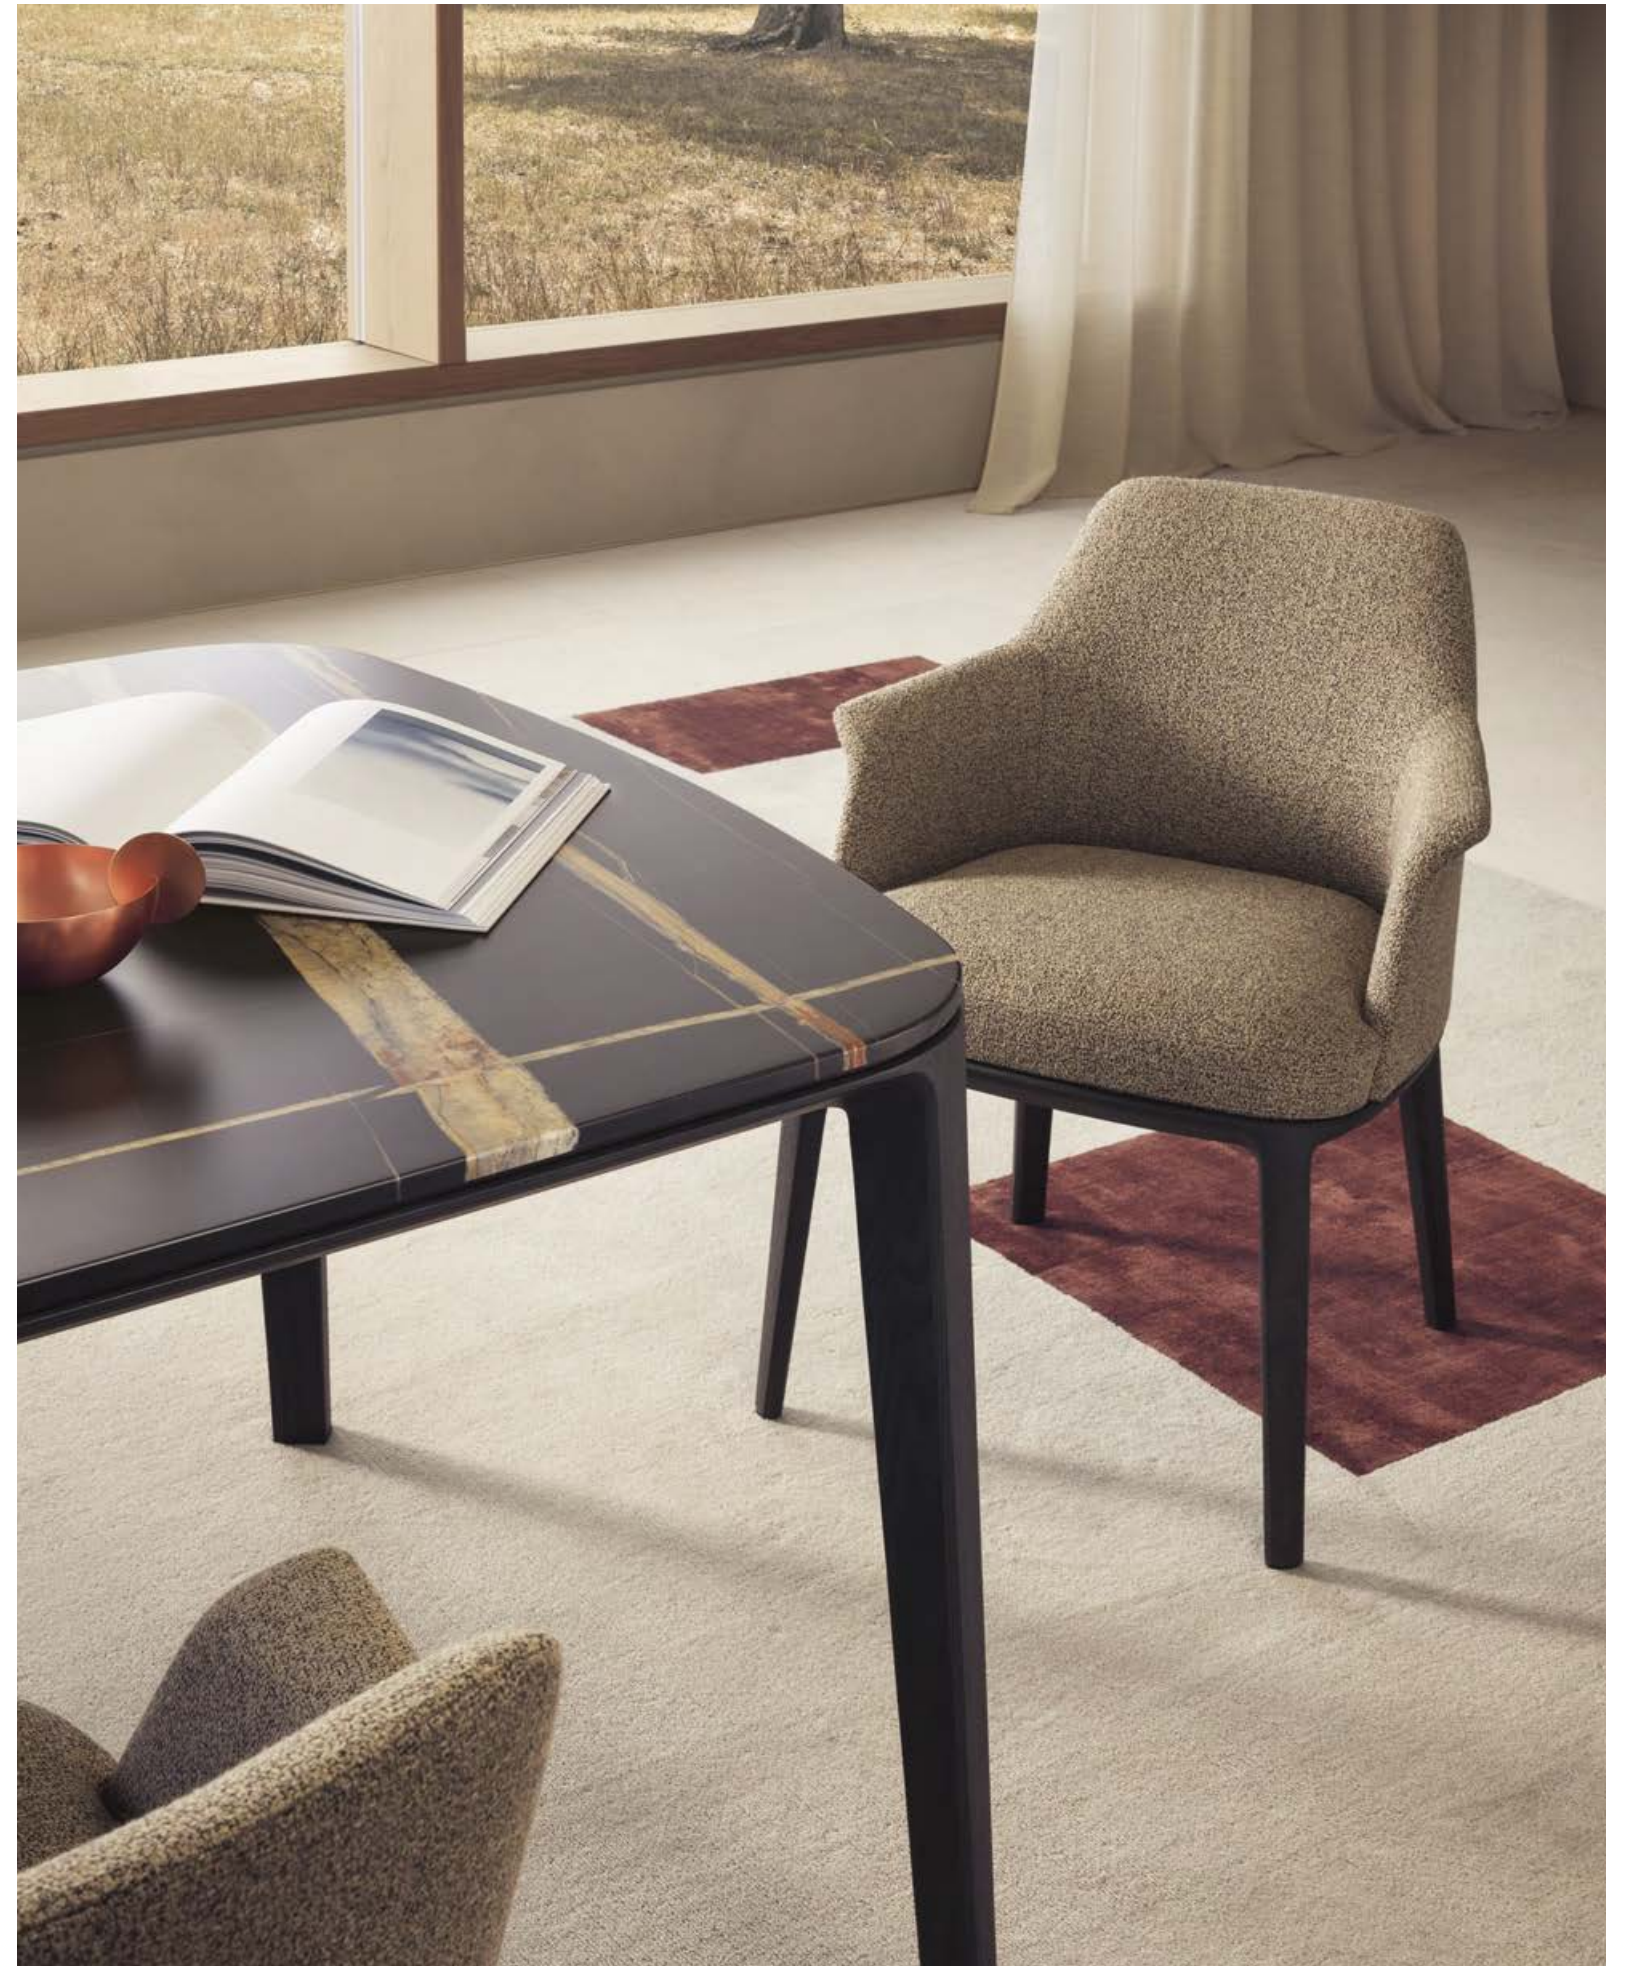

Poliform

HENRY

TABLES

Poliform

HENRY TABLE
DIGITAL CATALOGUE

Evoluzione dell'omonimo tavolino, Henry è un tavolo da pranzo allungabile dalle dimensioni importanti. Pensato per la convivialità, è disponibile nelle versioni rettangolare e quadrata, sempre con angoli stondati. Eleganti le finiture: la struttura è in legno massello, caratterizzata da una raffinata lavorazione di ebanisteria. Il piano è in legno, marmo o vetro.

An evolution of the homonymous coffee table, Henry is a large, extendable dining table. Designed for conviviality, it is available in the rectangular and square versions, always with rounded corners. The finishes are elegant: the structure is in solid wood, characterized by a refined cabinetwork. The top is in wood, marble, or glass.

Qui e nella pagina successiva: tavolo Henry allungabile in olmo nero. Il piano in legno è caratterizzato dall'accostamento di lastre con venatura a spina di pesce.

This and following page: Henry extendable table in black elm. The veneer with herringbone grain distinguishes the top in wood.

HENRY

Design Emmanuel Gallina, 2019

Tavolo fisso o allungabile. Struttura in massello, finitura olmo nero, rovere spessart o noce gold. Piano in olmo nero, rovere spessart, noce gold, cinque marmi levigati (escluso zecevo) e sei lucidi o vetro lucido nei colori ghiaccio, arena, grafite, bordeaux. Il piano nella versione legno è caratterizzato dall'accostamento di lastre con venatura a spina di pesce (escluso allunghe). La versione allungabile prevede solo il piano in olmo nero, rovere spessart o noce gold.