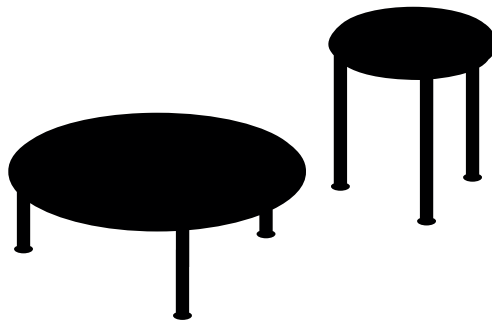

# ZIGO

by Zaven

Centri concentrici si espandono da un design minimale, giocando con le trasparenze del vetro colato. Che sia alto o basso, le sue gambe toccano terra con un'insolita morbidezza, rendendo l'incontro con il pianeta Terra assolutamente spaziale.

Concentric centres ripple out from a minimalist design, playing with the transparencies of cast glass. High or low, its legs touch the ground with an unusual softness, making its encounter with planet Earth totally spatial.

## DIMENSIONI | DIMENSIONS

lunghezza | width: 69 cm

larghezza | width: 69 cm

altezza | width: 25,5 cm

lunghezza | width: 39 cm

larghezza | width: 39 cm

altezza | width: 38,5 cm