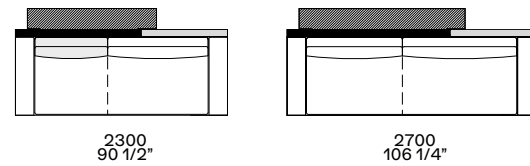

Divani fissi
Fixed sofas

bracciolo 75
arm 75

bracciolo 200
arm 200

bracciolo 200 e 400
arm 200 and 400

bracciolo 400
arm 400

Profondità 950
Depth 950 - 37 1/2"

Divani fissi
Fixed sofas

bracciolo 200 e tavolino 400
arm 200 and coffee table 400