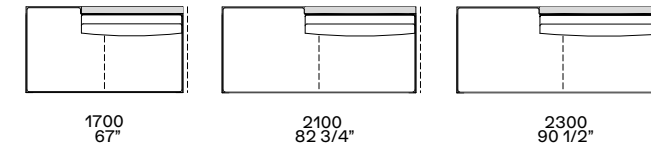

Terminale penisola sx-dx
Lt-rt peninsula end unit