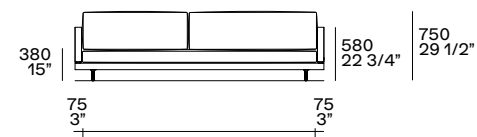

bracciolo 200
arm 200

bracciolo 400
arm 400

tavolino 400
coffee table 400

Profondità 950 Depth 950 - 37 1/2"

Bracciolo 75
Arm 75

Schienale tessuto o pelle
Fabric or leather back

Schienale legno con mensole
Wooden back with shelves