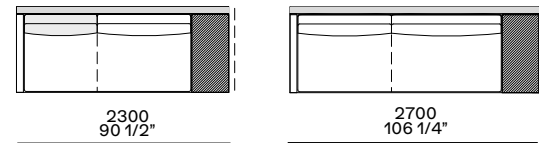

Terminale sx-dx
Lt-rt end unit

bracciolo 75
arm 75

bracciolo 200
arm 200

bracciolo 75 e tavolino 400
arm 75 and coffee table 400

bracciolo 200 e tavolino 400
arm 200 and coffee table 400

bracciolo 400
arm 400