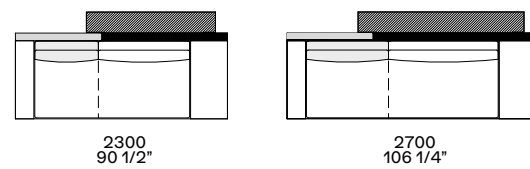

Divani fissi
Fixed sofas

bracciolo 75
arm 75

bracciolo 200
arm 200

bracciolo 200 e 400
arm 200 and 400

bracciolo 400
arm 400

Profondità 950
Depth 950 - 37 1/2"

Divani fissi
Fixed sofas

bracciolo 200 e tavolino 400
arm 200 and coffee table 400