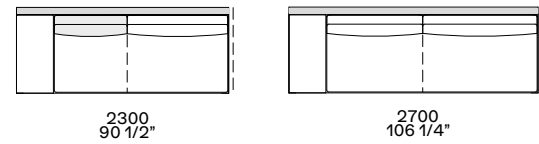

tavolino 400
coffee table 400