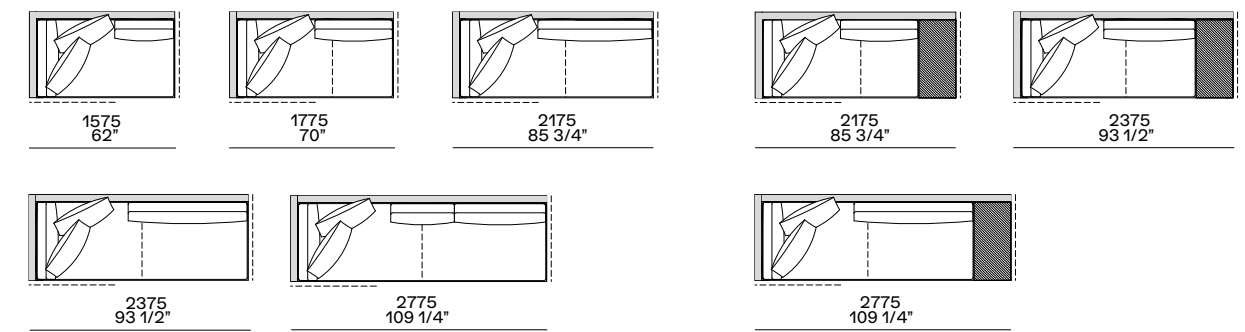

Profondità 950
Depth 950 - 37 1/2"

Angolo sx-dx con kit cuscini
Lt-rt corner unit with kit cushions