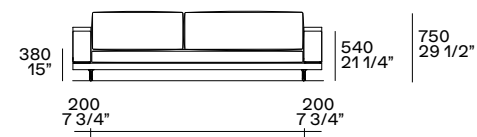

Bracciolo 200
Arm 200