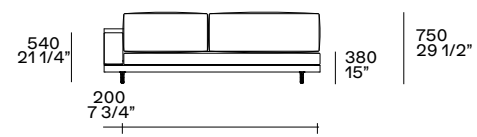

Profondità 1250 Depth 1250 - 49 1/4"

Bracciolo 200
Arm 200