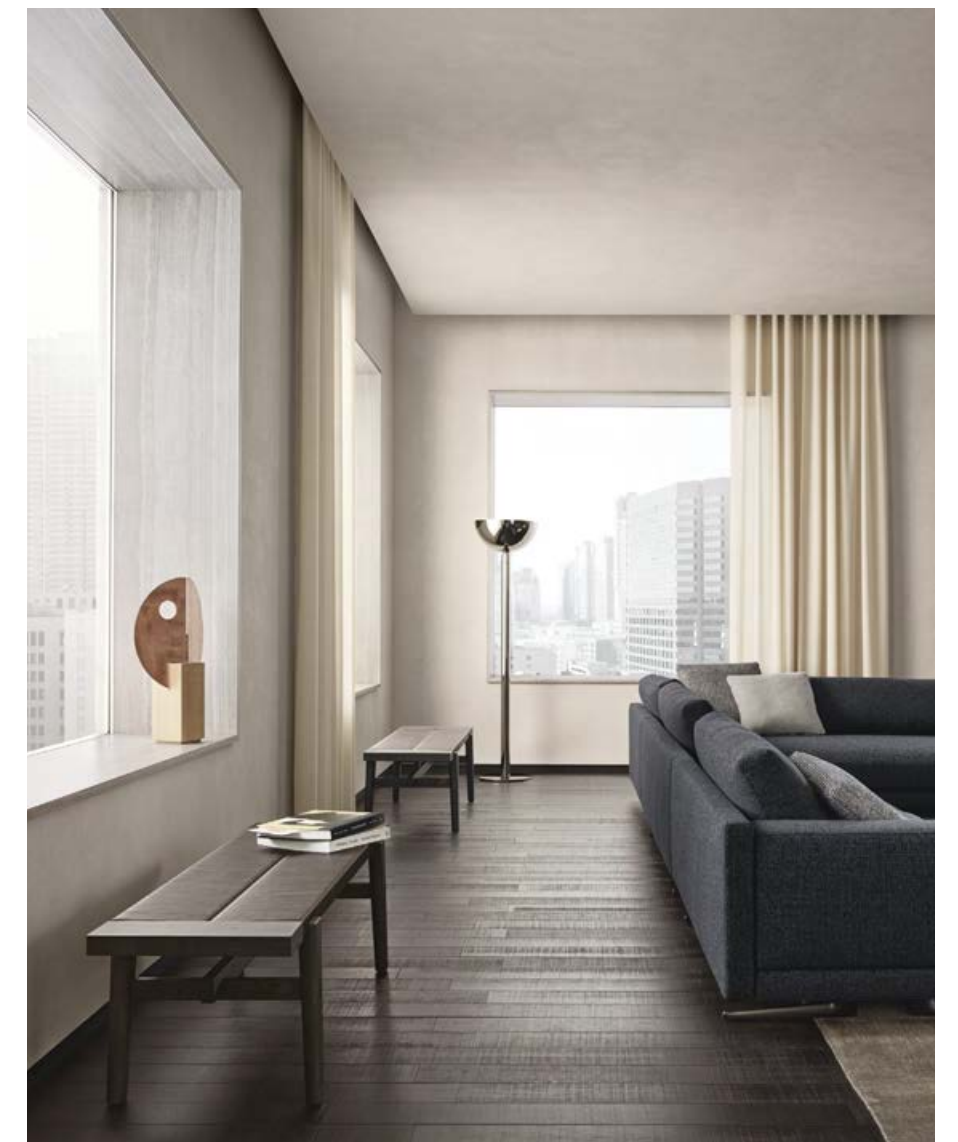

This and previous pages: Mondrian sofa with removable cover in fabric Kitami 11 oceano, cushions in fabric Sendai 05 navy and Naxos 16 sabbia, integrated coffee table in black elm and mat brown nickel feet. Bristol coffee table with top in mat marble calacatta oro and in black elm, inlays and feet in mat brown nickel. Paris Seoul coffee table in hide 02 nero and inner structure in mat brown nickel. Mondrian coffee tables with mat brown nickel structure and roccia glossy lacquered top. Stanford armchairs with outer cover in hide 26 invecchiato, inner cover in leather Soft 04 cognac, and swivel base in glossy brown nickel. Home Hotel bench with black elm structure and seat covered in stringed dark brown leather. Carpet Plain tortora.