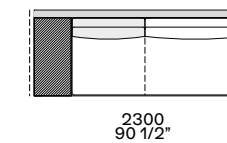

tavolino 400
coffee table 400