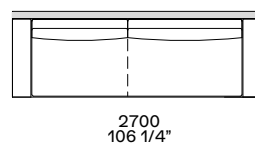

bracciolo 200
arm 200