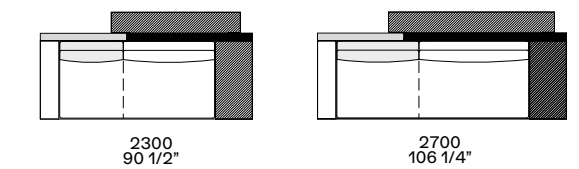

Profondità 950
Depth 950 - 37 1/2"

Divani fissi
Fixed sofas

bracciolo 75
arm 75

bracciolo 200
arm 200

bracciolo 200 e 400
arm 200 and 400

bracciolo 400
arm 400

Profondità 950
Depth 950 - 37 1/2"

Divani fissi
Fixed sofas

bracciolo 200 e tavolino 400
arm 200 and coffee table 400

bracciolo 400 e tavolino 400
arm 200 and coffee table 400

tavolini 400
coffee tables 400

Cuscini
Cushions

Lavorazione a croce in tessuto Persia
Cross insert in fabric Persia

Poggiatesta
Headrest