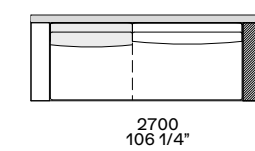

Divani fissi
Fixed sofas

bracciolo 75
arm 75

bracciolo 200
arm 200

bracciolo 200 e 400
arm 200 and 400

bracciolo 400
arm 400

Profondità 950
Depth 950 - 37 1/2"

Divani fissi
Fixed sofas

bracciolo 200 e tavolino 400
arm 200 and coffee table 400