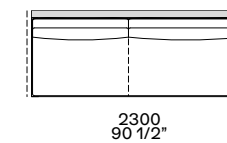

tavolino 400
coffee table 400