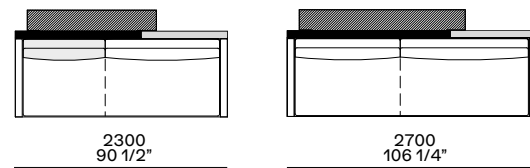

Divani fissi
Fixed sofas

bracciolo 75
arm 75

bracciolo 200
arm 200

bracciolo 200 e 400
arm 200 and 400

bracciolo 400
arm 400

Profondità 950
Depth 950 - 37 1/2"

Divani fissi
Fixed sofas

bracciolo 200 e tavolino 400
arm 200 and coffee table 400