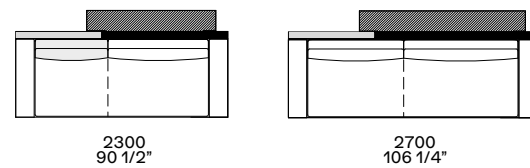

Divani fissi
Fixed sofas

bracciolo 75
arm 75

bracciolo 200
arm 200

bracciolo 200 e 400
arm 200 and 400

bracciolo 400
arm 400

Profondità 950
Depth 950 - 37 1/2"

Divani fissi
Fixed sofas

bracciolo 200 e tavolino 400
arm 200 and coffee table 400