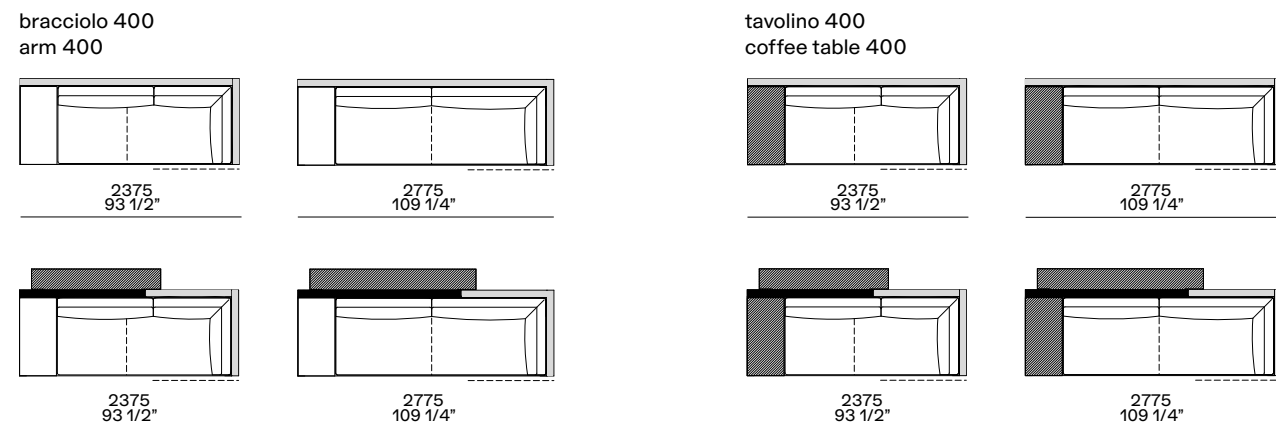

Profondità 950
Depth 950 - 37 1/2"

Angolo sx-dx con cuscini schienale
Lt-rt corner unit with backrest cushions

Terminale angolo sx-dx con cuscini schienale
Lt-rt corner end unit with backrest cushions

Penisola, angolo penisola o divano chaise longue sx-dx con cuscini schienale
Lt-rt peninsula, corner peninsula or chaise longue sofa with backrest cushions