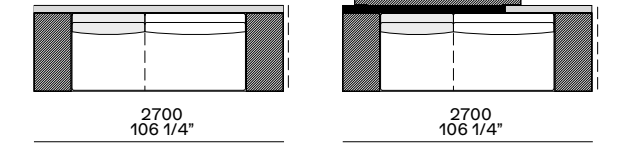

Terminale sx-dx
Lt-rt end unit

bracciolo 75
arm 75

bracciolo 200
arm 200

bracciolo 75 e tavolino 400
arm 75 and coffee table 400

bracciolo 200 e tavolino 400
arm 200 and coffee table 400

bracciolo 400
arm 400

tavolino 400
coffee table 400

Profondità 950
Depth 950 - 37 1/2"

Terminale sx-dx
Lt-rt end unit

bracciolo 400 e tavolino 400
arm 400 and coffee table 400

tavolini 400
coffee tables 400

Centrale
Central unit