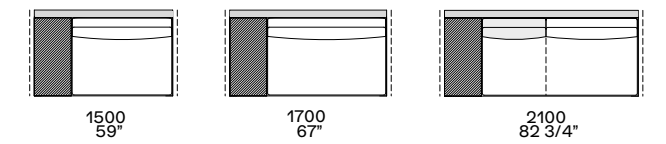

tavolino 400
coffee table 400