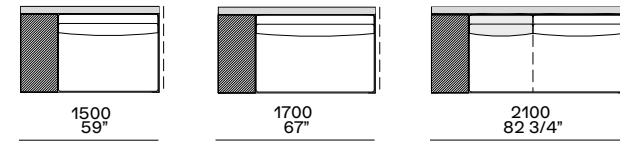

tavolino 400
coffee table 400