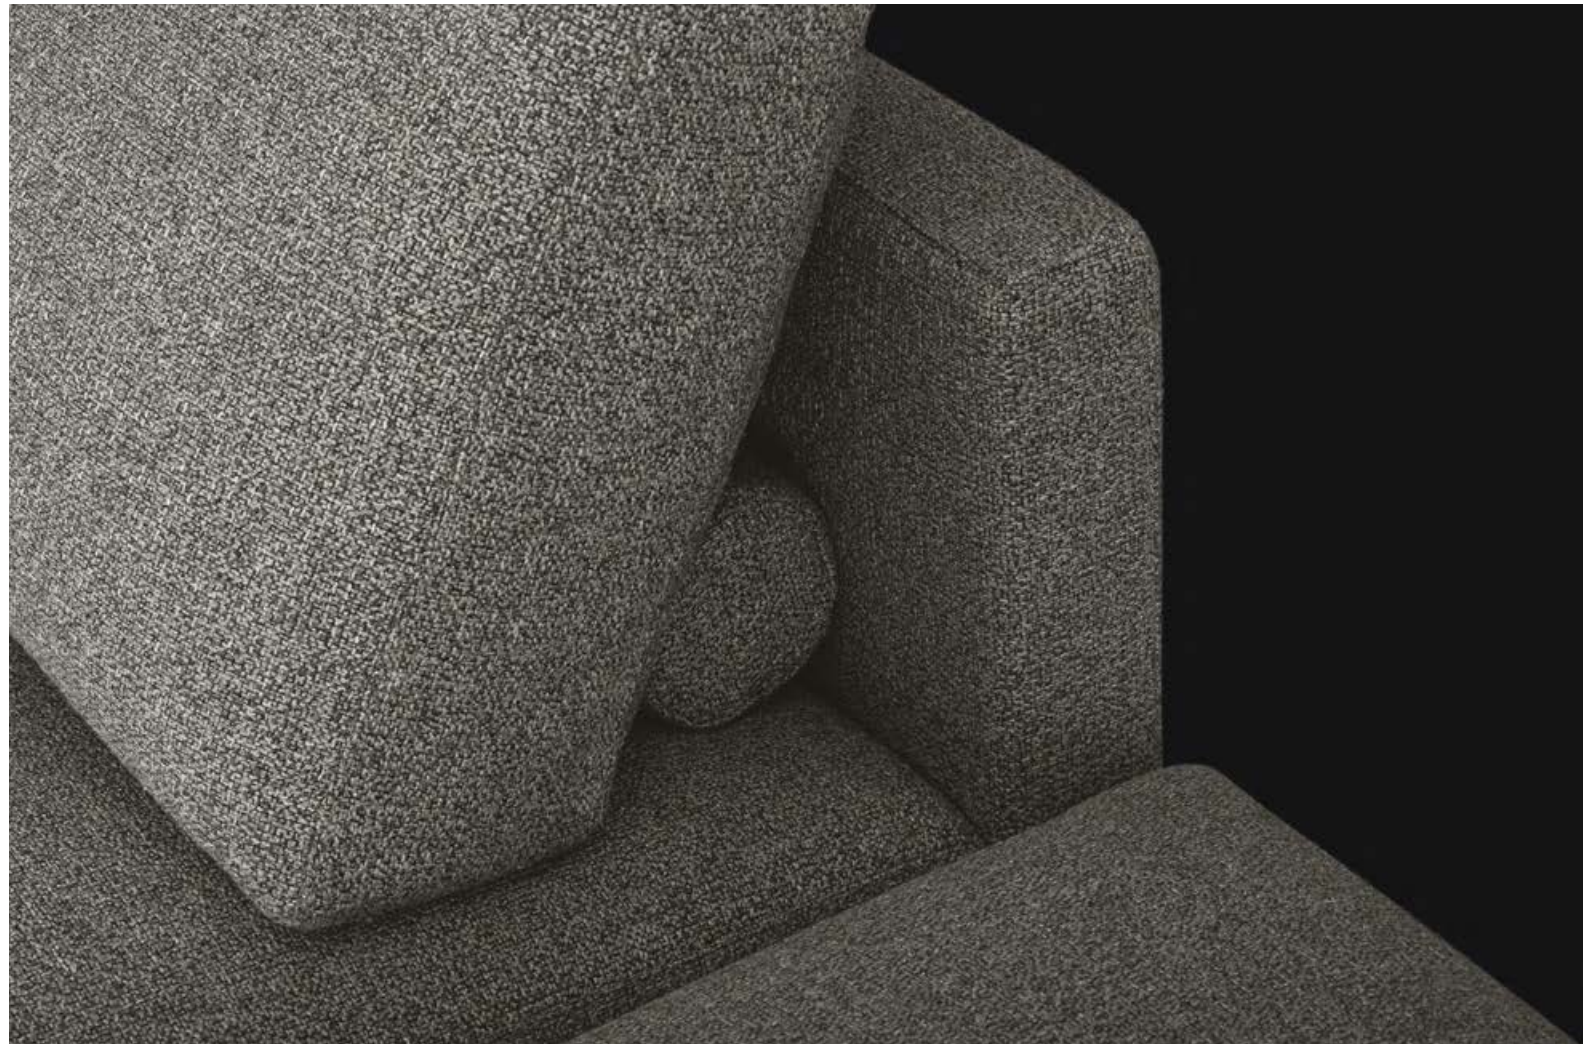

Qui e nella pagina precedente: divano Mondrian ad angolo, lato pouf terminale nella profondità 1250 mm. Rivestimento sfoderabile in tessuto Kitami 07 roccia, cuscini in velluto Persia 1404 carbone e tessuto Kitami 07 roccia con inserto a croce Persia carbone, tavolino integrato in olmo nero e piedini in brown nickel lucido. A sinistra: dettaglio del cuscino schienale con rullo. Sotto: dettaglio del poggiatesta con struttura rivestita in cuoio 03 grigio scuro. Nella pagina successiva: divano Mondrian rivestimento sfoderabile in pelle Soft 10 prugna, cuscini in velluto Persia 2006 prugna e tessuto Olimpia 112 prugna, tavolino integrato in olmo nero e piedini in brown nickel opaco.

This and previous page: Mondrian corner sofa, side with pouf as end unit d. 1250 mm. Removable cover in fabric Kitami 07 roccia, cushions in velvet Persia 1404 carbone and fabric Kitami 07 roccia with cross insert in Persia carbone, integrated coffee table in black elm and glossy brown nickel feet. Left: close up of the backrest cushion with roll. Below: close up of the headrest with structure covered in hide 03 grigio scuro. Next page: Mondrian sofa covered in removable leather Soft 10 prugna, cushions in velvet Persia 2006 prugna and fabric Olimpia 112 prugna, integrated coffee table in black elm and mat brown nickel feet.