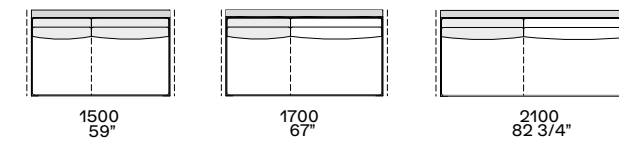

tavolino 400
coffee table 400

Profondità 950
Depth 950 - 37 1/2"

Terminale sx-dx
Lt-rt end unit

bracciolo 400 e tavolino 400
arm 400 and coffee table 400

tavolini 400
coffee tables 400

Centrale
Central unit