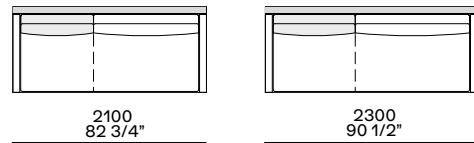

Profondità 950
Depth 950 - 37 1/2"

Divani fissi
Fixed sofas

bracciolo 75
arm 75