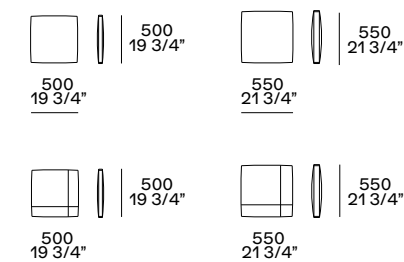

Cuscini
Cushions

Lavorazione a croce in tessuto Persia
Cross insert in fabric Persia

Poggiatesta
Headrest