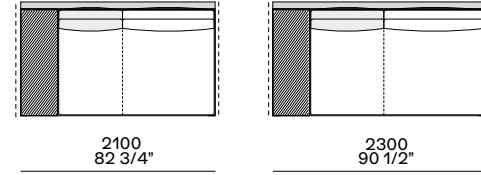

Profondità 1250
Depth 1250 - 49 1/4"

Terminale sx-dx
Lt-rt end unit

bracciolo 200
 arm 200

Terminale sx-dx o centrale
Lt-rt end unit or central unit

tavolino 400
 coffee table 400

Profondità 1250
Depth 1250 - 49 1/4"