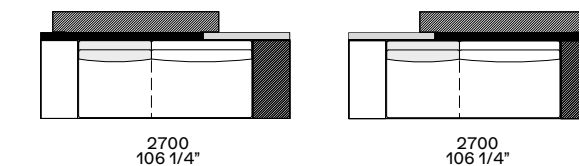

Profondità 950
Depth 950 - 37 1/2"

Divani fissi
Fixed sofas

bracciolo 75
arm 75

bracciolo 200
arm 200

bracciolo 200 e 400
arm 200 and 400

bracciolo 400
arm 400

Profondità 950
Depth 950 - 37 1/2"

Divani fissi
Fixed sofas

bracciolo 200 e tavolino 400
arm 200 and coffee table 400

bracciolo 400 e tavolino 400
arm 200 and coffee table 400

tavolini 400
coffee tables 400

Cuscini
Cushions

Lavorazione a croce in tessuto Persia
Cross insert in fabric Persia

Poggiatesta
Headrest