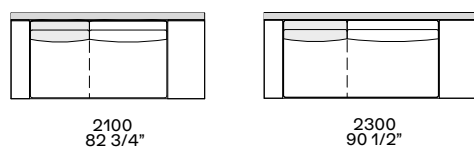

Divani fissi
Fixed sofas

bracciolo 75
arm 75

bracciolo 200
arm 200

bracciolo 200 e 400
arm 200 and 400

bracciolo 400
arm 400

Profondità 950
Depth 950 - 37 1/2"

Divani fissi
Fixed sofas

bracciolo 200 e tavolino 400
arm 200 and coffee table 400