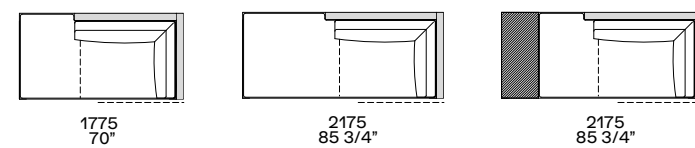

Profondità 950
Depth 950 - 37 1/2"

Angolo sx-dx con cuscini schienale
Lt-rt corner unit with backrest cushions

Terminale angolo sx-dx con cuscini schienale
Lt-rt corner end unit with backrest cushions

Penisola, angolo penisola o divano chaise longue sx-dx con cuscini schienale
Lt-rt peninsula, corner peninsula or chaise longue sofa with backrest cushions