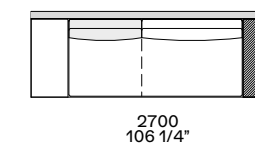

bracciolo 400 e tavolino 400
arm 200 and coffee table 400