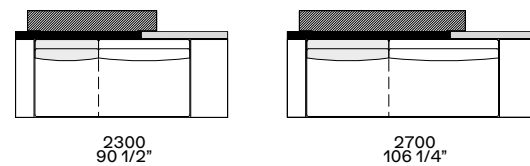

Divani fissi
Fixed sofas

bracciolo 75
arm 75

bracciolo 200
arm 200

bracciolo 200 e 400
arm 200 and 400

bracciolo 400
arm 400

Profondità 950
Depth 950 - 37 1/2"

Divani fissi
Fixed sofas

bracciolo 200 e tavolino 400
arm 200 and coffee table 400