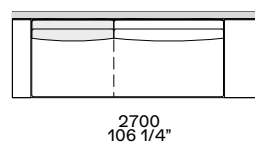

Divani fissi
Fixed sofas

bracciolo 75
arm 75

bracciolo 200
arm 200

bracciolo 200 e 400
arm 200 and 400

bracciolo 400
arm 400

Profondità 950
Depth 950 - 37 1/2"

Divani fissi
Fixed sofas

bracciolo 200 e tavolino 400
arm 200 and coffee table 400