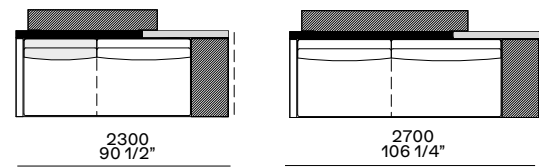

Terminale sx-dx
Lt-rt end unit

bracciolo 75
arm 75

bracciolo 200
arm 200

bracciolo 75 e tavolino 400
arm 75 and coffee table 400

bracciolo 200 e tavolino 400
arm 200 and coffee table 400

bracciolo 400
arm 400