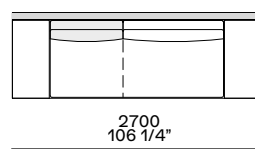

Divani fissi
Fixed sofas

bracciolo 75
arm 75

bracciolo 200
arm 200

bracciolo 200 e 400
arm 200 and 400

bracciolo 400
arm 400

Profondità 950
Depth 950 - 37 1/2"

Divani fissi
Fixed sofas

bracciolo 200 e tavolino 400
arm 200 and coffee table 400