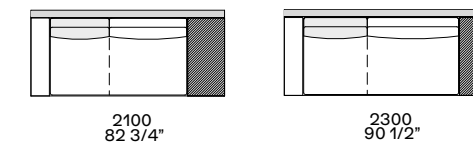

Divani fissi
Fixed sofas

bracciolo 75
arm 75

bracciolo 200
arm 200

bracciolo 200 e 400
arm 200 and 400

bracciolo 400
arm 400

Profondità 950
Depth 950 - 37 1/2"

Divani fissi
Fixed sofas

bracciolo 200 e tavolino 400
arm 200 and coffee table 400