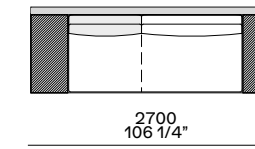

tavolini 400
coffee tables 400