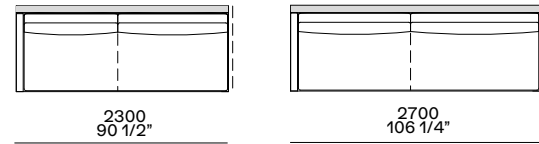

Terminale sx-dx
Lt-rt end unit

bracciolo 75
arm 75

bracciolo 200
arm 200

bracciolo 75 e tavolino 400
arm 75 and coffee table 400

bracciolo 200 e tavolino 400
arm 200 and coffee table 400

bracciolo 400
arm 400