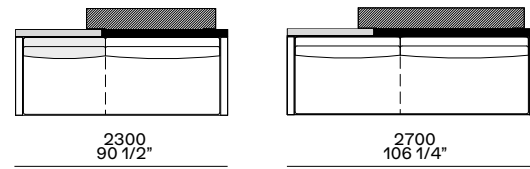

Divani fissi
Fixed sofas

bracciolo 75
arm 75

bracciolo 200
arm 200

bracciolo 200 e 400
arm 200 and 400

bracciolo 400
arm 400

Profondità 950
Depth 950 - 37 1/2"

Divani fissi
Fixed sofas

bracciolo 200 e tavolino 400
arm 200 and coffee table 400