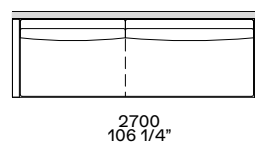

Profondità 950
Depth 950 - 37 1/2"

Divani fissi
Fixed sofas

bracciolo 75
arm 75