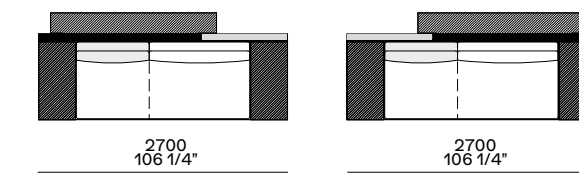

Profondità 950
Depth 950 - 37 1/2"

Divani fissi
Fixed sofas

bracciolo 75
arm 75

bracciolo 200
arm 200

bracciolo 200 e 400
arm 200 and 400

bracciolo 400
arm 400

Profondità 950
Depth 950 - 37 1/2"

Divani fissi
Fixed sofas

bracciolo 200 e tavolino 400
arm 200 and coffee table 400

bracciolo 400 e tavolino 400
arm 200 and coffee table 400

tavolini 400
coffee tables 400

Cuscini
Cushions

Lavorazione a croce in tessuto Persia
Cross insert in fabric Persia

Poggiatesta
Headrest