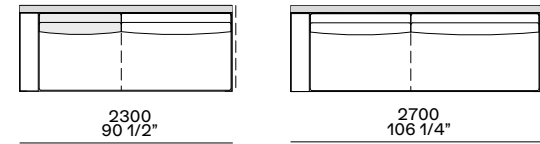

Terminale sx-dx
Lt-rt end unit

bracciolo 75
arm 75

bracciolo 200
arm 200

bracciolo 75 e tavolino 400
arm 75 and coffee table 400

bracciolo 200 e tavolino 400
arm 200 and coffee table 400

bracciolo 400
arm 400