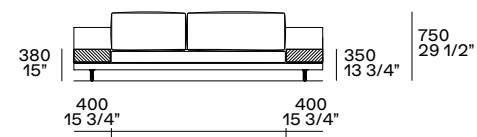

Tavolino 400 con cassetto opzionale
Coffee table 400 with optional drawer