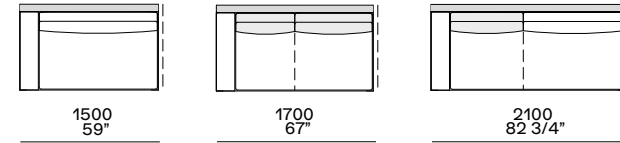

Terminale sx-dx
Lt-rt end unit

bracciolo 75
arm 75

bracciolo 200
arm 200

bracciolo 75 e tavolino 400
arm 75 and coffee table 400

bracciolo 200 e tavolino 400
arm 200 and coffee table 400

bracciolo 400
arm 400