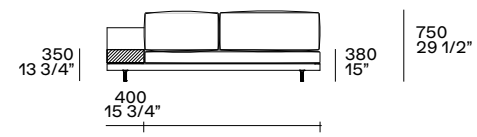

Tavolino 400 con cassetto
Coffee table 400 with drawer