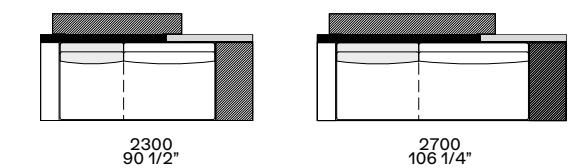

Profondità 950
Depth 950 - 37 1/2"

Divani fissi
Fixed sofas

bracciolo 75
arm 75

bracciolo 200
arm 200

bracciolo 200 e 400
arm 200 and 400

bracciolo 400
arm 400

Profondità 950
Depth 950 - 37 1/2"

Divani fissi
Fixed sofas

bracciolo 200 e tavolino 400
arm 200 and coffee table 400

bracciolo 400 e tavolino 400
arm 200 and coffee table 400

tavolini 400
coffee tables 400

Cuscini
Cushions

Lavorazione a croce in tessuto Persia
Cross insert in fabric Persia

Poggiatesta
Headrest