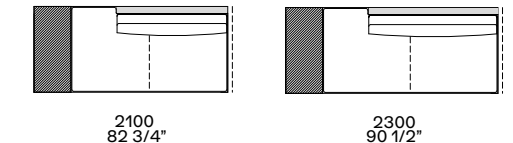

tavolino 400
coffee table 400