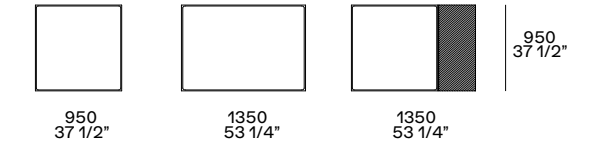

tavolino 400
coffee table 400

Terminale penisola sx-dx
Lt-rt peninsula end unit

tavolino 400
coffee table 400

Chaise longue
Chaise longue

Pouf
Pouf

uso centrostanza o terminale
freestanding or end unit

uso centrostanza,
terminale o centrale
freestanding, end unit
or central unit