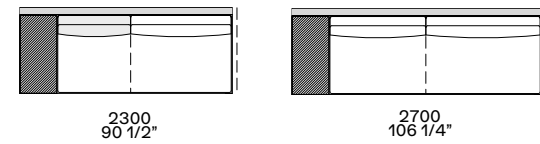

tavolino 400
coffee table 400