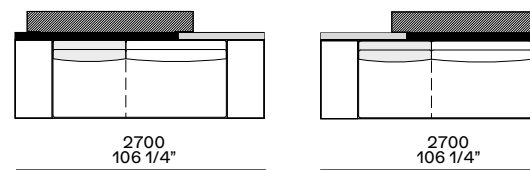

Divani fissi
Fixed sofas

bracciolo 75
arm 75

bracciolo 200
arm 200

bracciolo 200 e 400
arm 200 and 400

bracciolo 400
arm 400

Profondità 950
Depth 950 - 37 1/2"

Divani fissi
Fixed sofas

bracciolo 200 e tavolino 400
arm 200 and coffee table 400