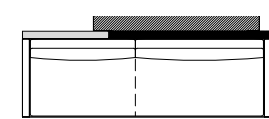

bracciolo 200
arm 200

bracciolo 400
arm 400

tavolino 400
coffee table 400

Profondità 950 Depth 950 - 37 1/2"

Bracciolo 75
Arm 75

Schienale tessuto o pelle
Fabric or leather back

Schienale legno con mensole
Wooden back with shelves