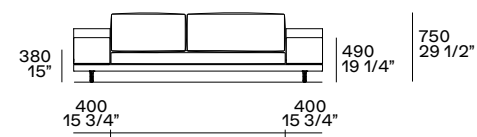

Bracciolo 200
Arm 200

Schienale tessuto o pelle
Fabric or leather back

Schienale legno con mensole
Wooden back with shelves

Bracciolo 400
Arm 400

Schienale tessuto o pelle
Fabric or leather back

Schienale legno con mensole
Wooden back with shelves