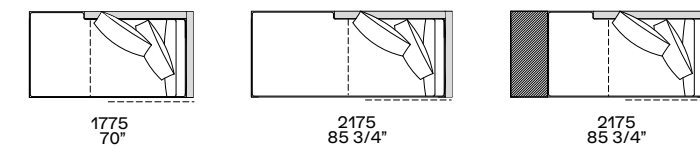

Penisola, angolo penisola o divano chaise longue sx-dx con kit cuscini schienale
Lt-rt peninsula, corner peninsula or chaise longue sofa with kit cushions