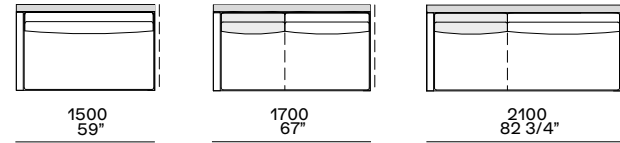

Terminale sx-dx
Lt-rt end unit

bracciolo 75
arm 75

bracciolo 200
arm 200

bracciolo 75 e tavolino 400
arm 75 and coffee table 400

bracciolo 200 e tavolino 400
arm 200 and coffee table 400

bracciolo 400
arm 400