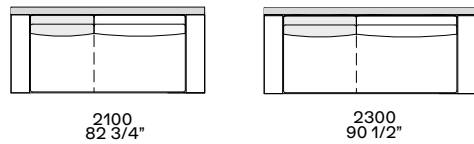

bracciolo 200
arm 200