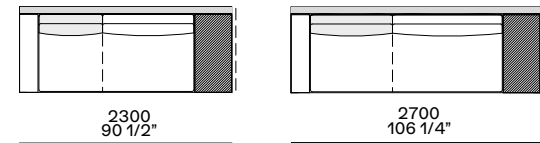

Terminale sx-dx
Lt-rt end unit

bracciolo 75
arm 75

bracciolo 200
arm 200

bracciolo 75 e tavolino 400
arm 75 and coffee table 400

bracciolo 200 e tavolino 400
arm 200 and coffee table 400

bracciolo 400
arm 400