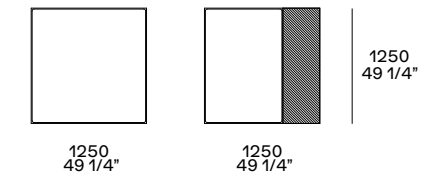

Pouf
Pouf

uso centrostanza, terminale o centrale
freestanding, end unit or central unit