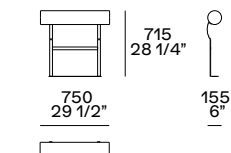

Poggiatesta
Headrest