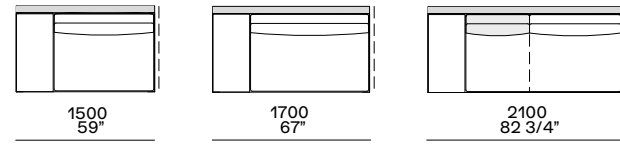

Terminale sx-dx
Lt-rt end unit

bracciolo 75
arm 75

bracciolo 200
arm 200

bracciolo 75 e tavolino 400
arm 75 and coffee table 400

bracciolo 200 e tavolino 400
arm 200 and coffee table 400

bracciolo 400
arm 400