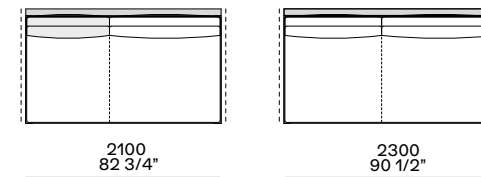

Centrale
Central unit