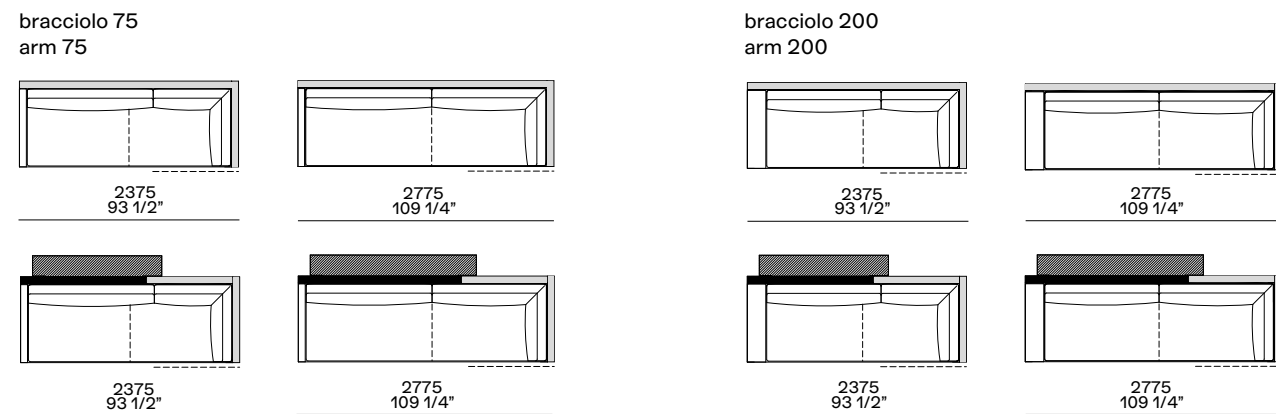

Profondità 950
Depth 950 - 37 1/2"

Angolo sx-dx con cuscini schienale
Lt-rt corner unit with backrest cushions

Terminale angolo sx-dx con cuscini schienale
Lt-rt corner end unit with backrest cushions

Penisola, angolo penisola o divano chaise longue sx-dx con cuscini schienale
Lt-rt peninsula, corner peninsula or chaise longue sofa with backrest cushions