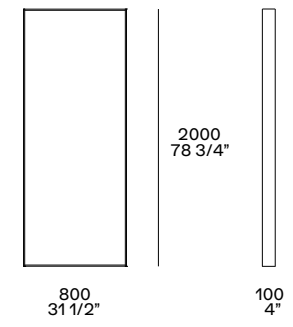

SARA

Design Flaviano Capriotti, 2010

Specchio da parete comprensivo di supporto per fissaggio a muro o di gommini antiscivolo per posizionamento a terra. Profilo in alluminio laccato opaco colori, brown nickel opaco o lucido, champagne opaco, cromo nero, cromo nero satinato o rivestito in cuoio colori. Colore specchio 4000 bianco.

Wall mirror inclusive of wall fixing support or non-slip rubber supports for floor positioning. Aluminium profile in mat lacquered colours, mat or glossy brown nickel, mat champagne, black chrome, brushed black chrome or covered in hide in the available colours. Mirror colour 4000 bianco.