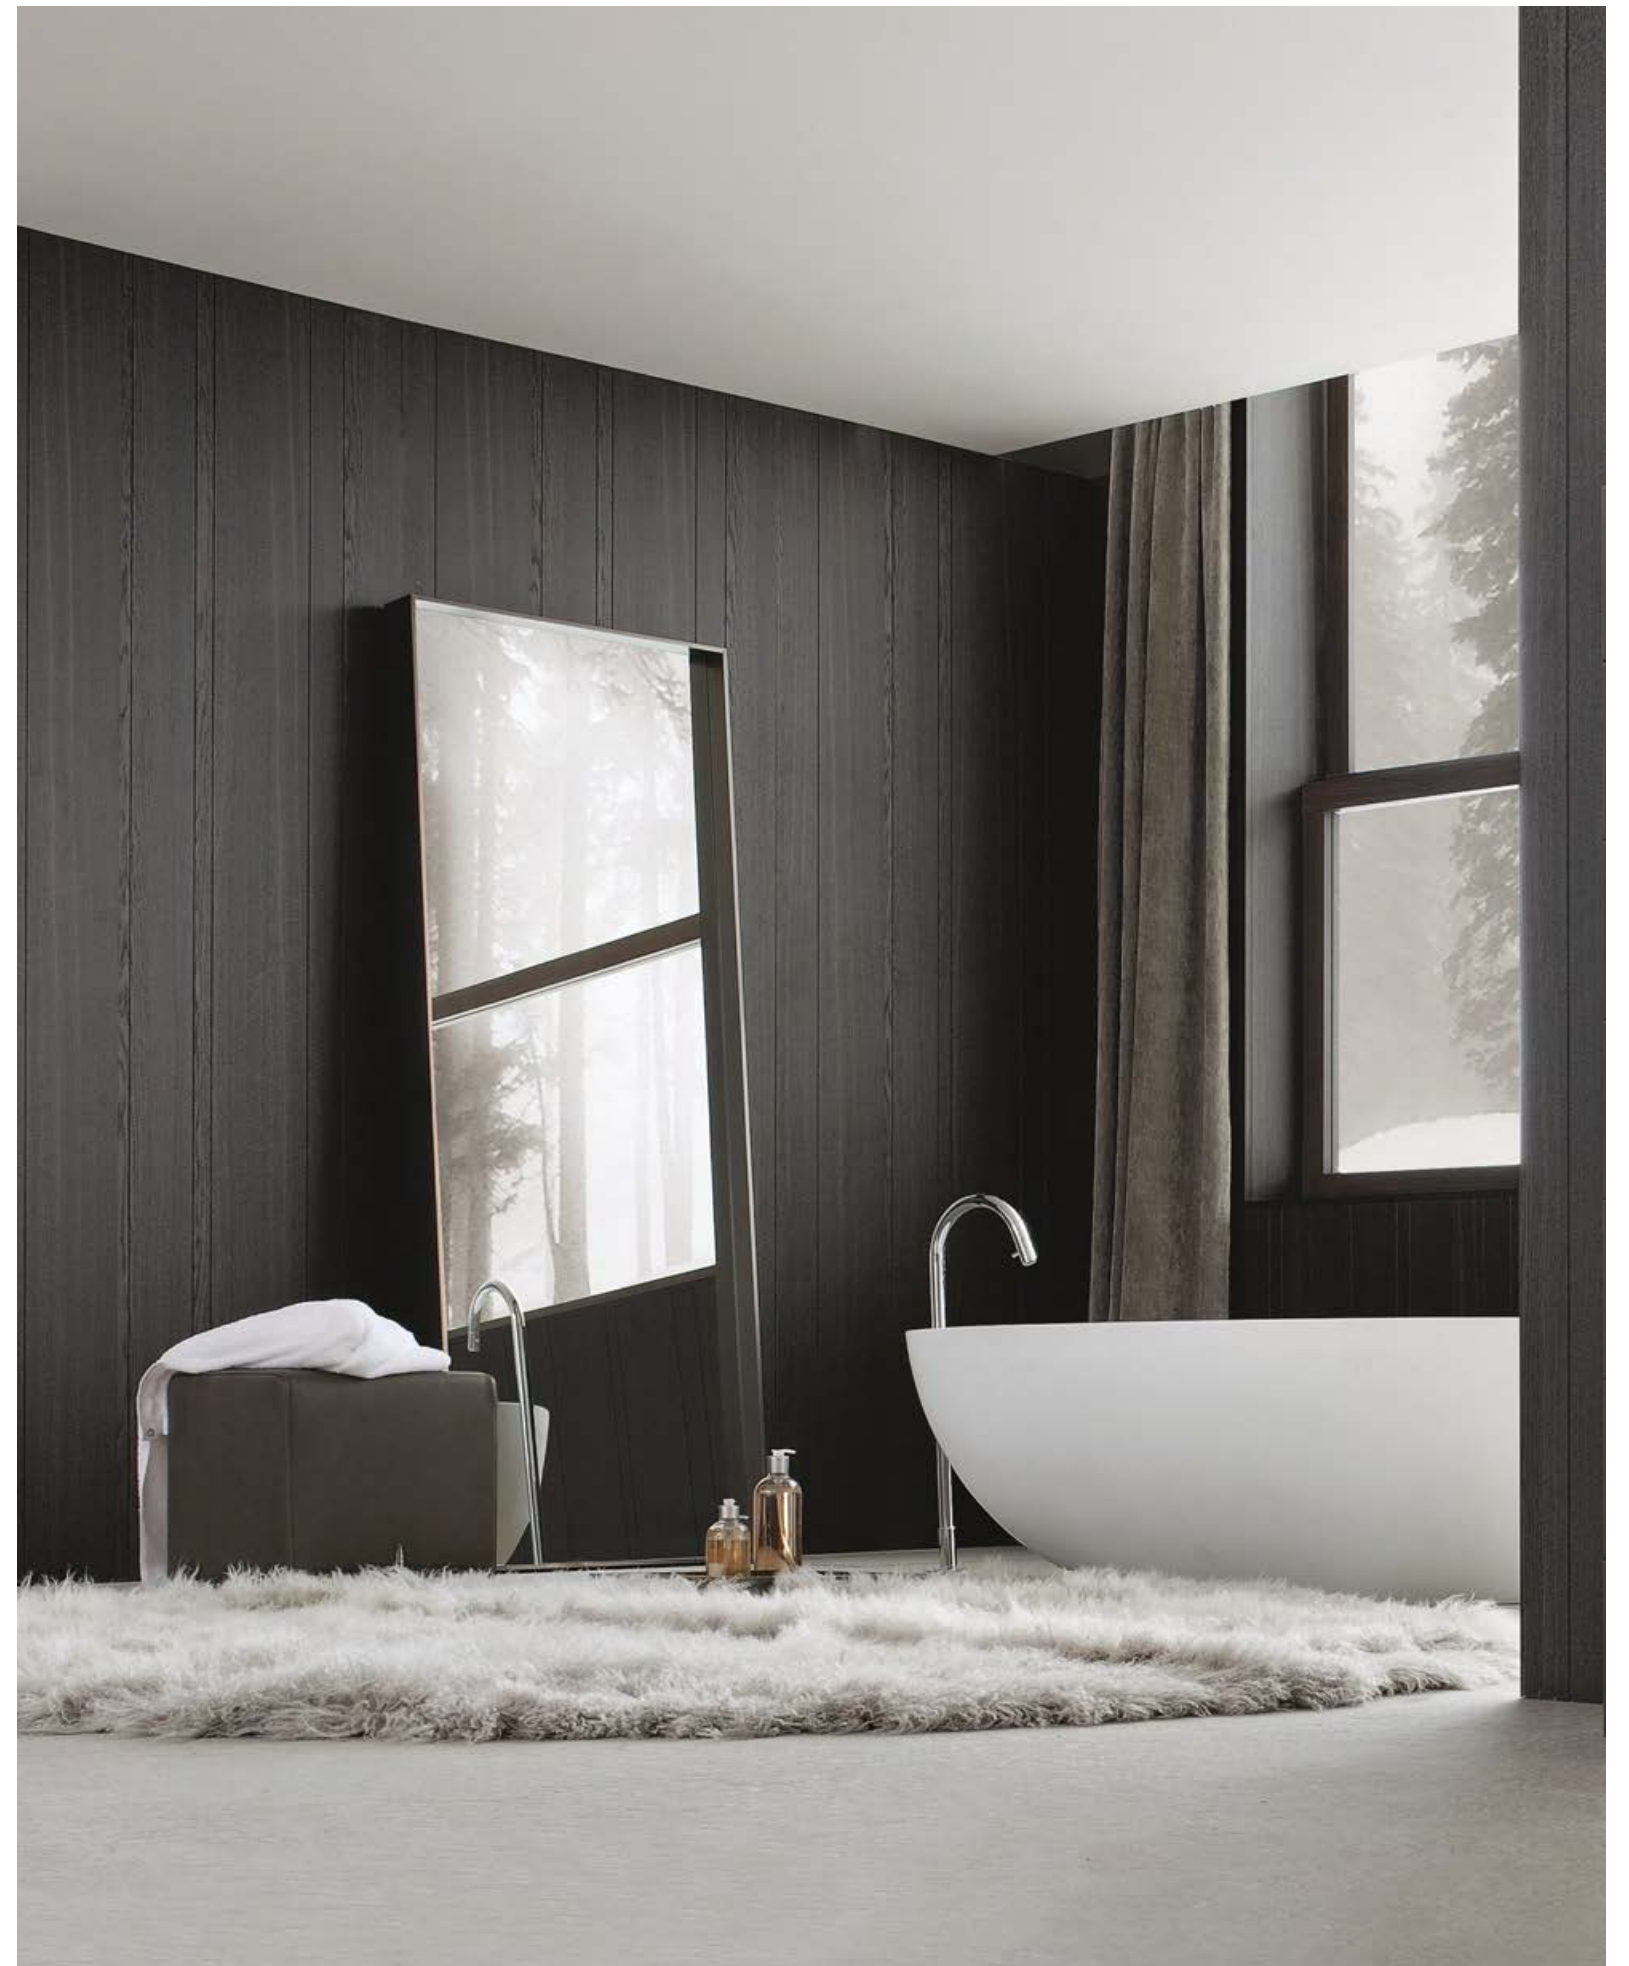

Poliform

SARA

MIRRORS

Poliform

SARA MIRROR
DIGITAL CATALOGUE

Flaviano Capriotti riduce lo specchio alla più pura essenzialità. Il risultato è la massima pulizia della superficie riflettente, circondata da una cornice sottile che regala stili diversi a seconda della finitura scelta – metallica, laccata o in cuoio.

Flaviano Capriotti reduces the mirror to the purest minimalism. The result is maximum cleanliness of the reflective surface, surrounded by a thin frame that offers different styles depending on the chosen finish – metal, lacquer or hide.

Nella pagina precedente: specchio Sara con cornice in brown nickel opaco e specchio bianco. In questa pagina: specchio Sara con cornice in cromo nero satinato e specchio bianco.

On the previous page: Sara mirror with frame in mat brown nickel and white mirror. On this page: Sara mirror with frame in brushed black chrome and white mirror.

SARA

Design Flaviano Capriotti, 2010

Specchio da parete comprensivo di supporto per fissaggio a muro o di gommini antiscivolo per posizionamento a terra. Profilo in alluminio laccato opaco colori, brown nickel opaco o lucido, champagne opaco, cromo nero, cromo nero satinato o rivestito in cuoio colori. Colore specchio 4000 bianco.