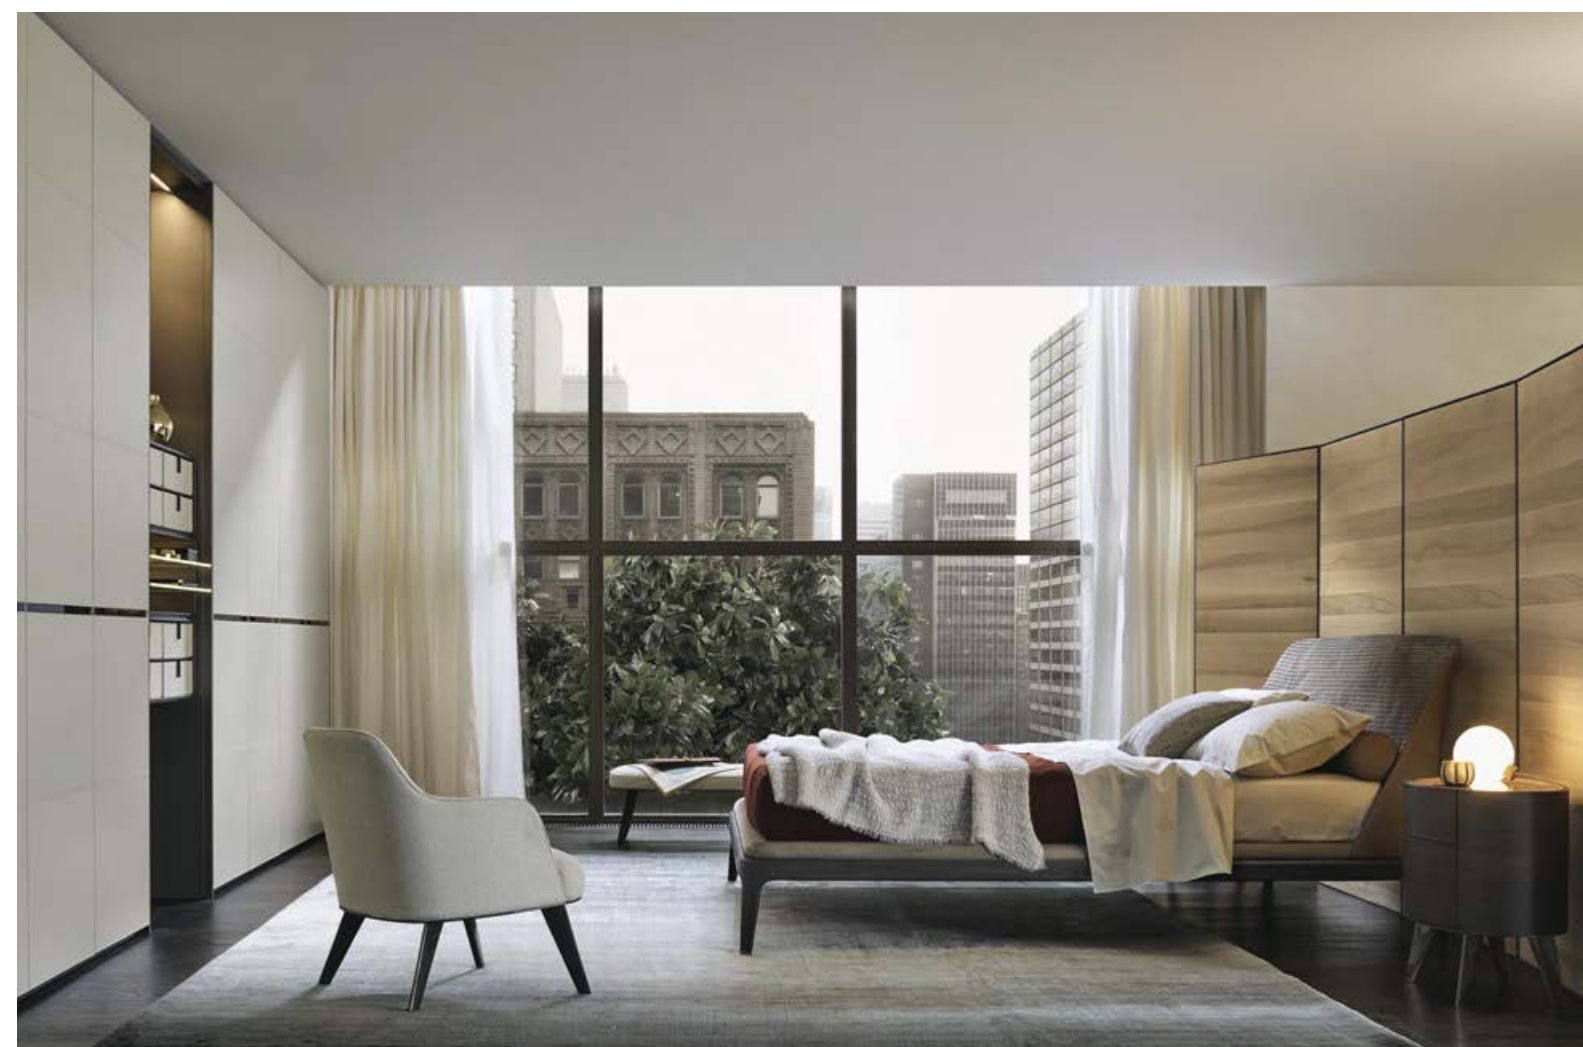

Qui e nelle pagine precedenti: letto Kelly, testata imbottita con rivestimento non sfoderabile, esterno in pelle Nabuk 02 tortora, interno in pelle Nabuk intrecciata 02 tortora. Base letto in rovere spessart e parte interna con rivestimento non sfoderabile in pelle Nabuk 02 tortora. Biancheria da letto coordinata in cotone Provence 08 polvere con profili bianco e polvere. Comodini Kelly in rovere spessart con top laccato lucido caramello e piedini in brown nickel lucido. Poltrona e panca Jane in tessuto sfoderabile Paros 06 arena, basamento in brown nickel lucido. Armadio Senzafine Bangkok in cuoio 28 avorio e Quid integrato con boiserie in olmo nero. Tappeto Soft.

Here and on the previous pages: Kelly bed, padded headboard with non-removable covering, outer part in leather Nabuk 02 tortora, inner part in woven leather Nabuk 02 tortora. Bed frame in spessart oak and inner part with non-removable covering in leather Nabuk 02 tortora. Matching bed linen in cotton Provence 08 polvere with profiles in bianco and polvere. Kelly night tables in spessart oak with caramello glossy lacquered top and feet in glossy brown nickel. Jane armchair and bench in removable fabric Paros 06 arena, base in glossy brown nickel. Senzafine Bangkok wardrobe in hide 28 avorio and integrated Quid with wall panelling in black elm. Carpet Soft.