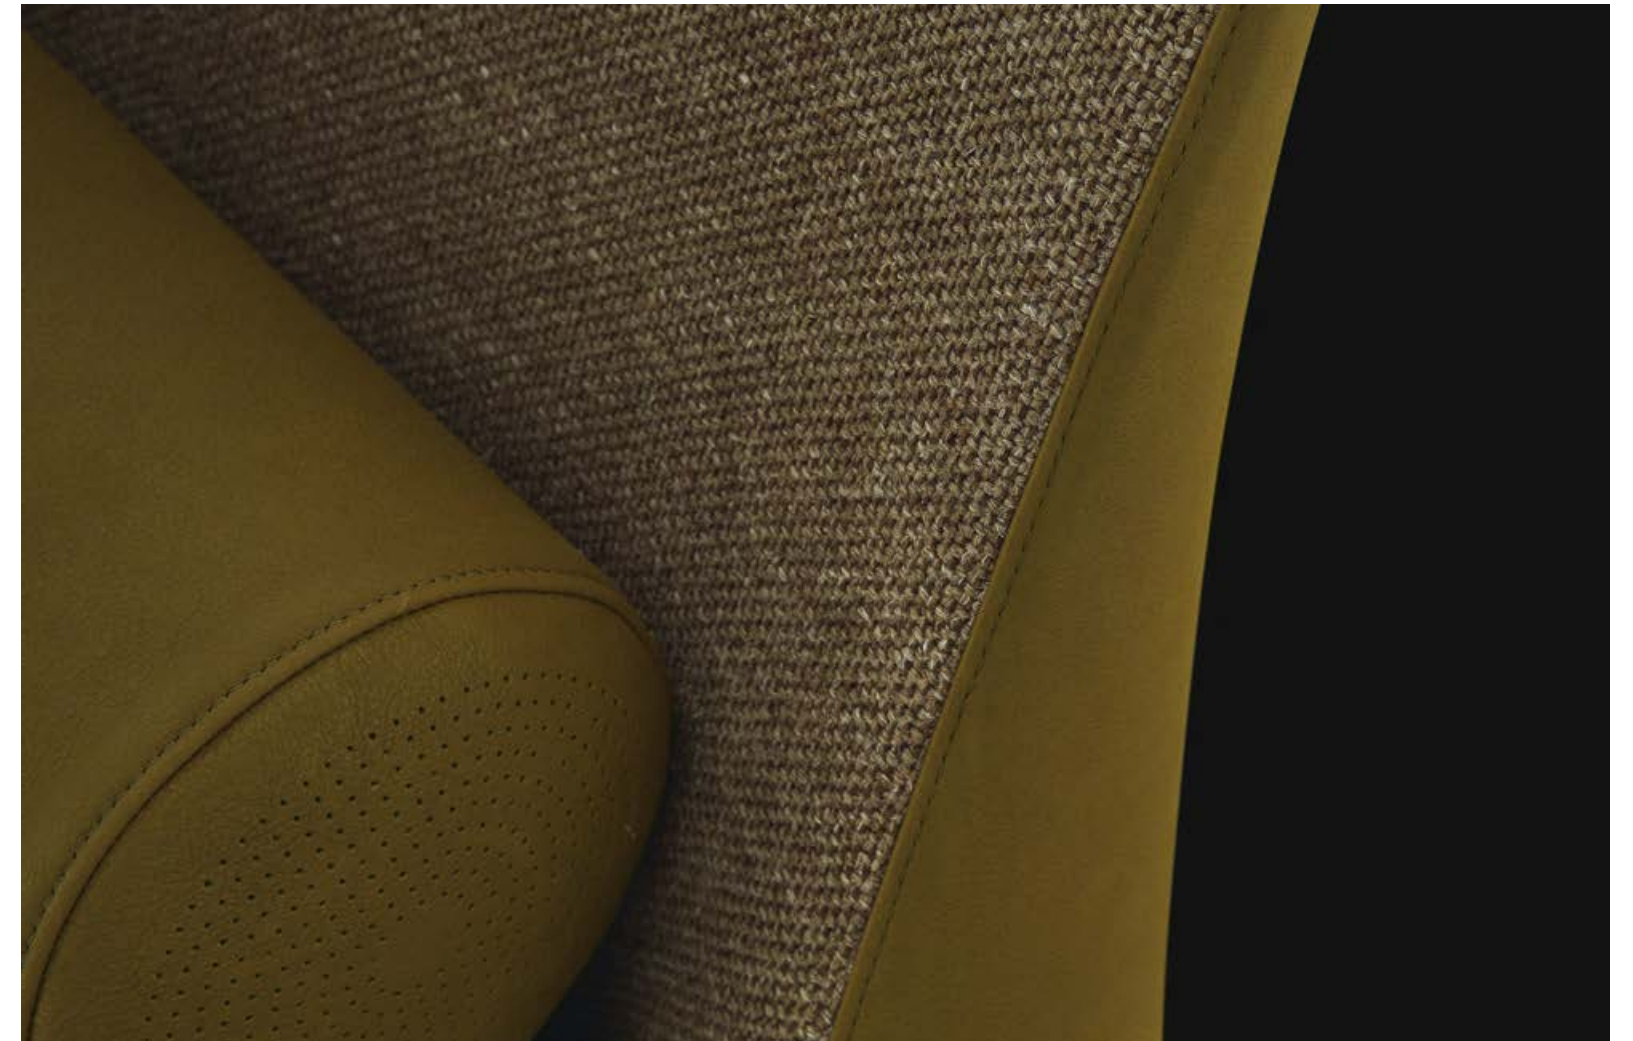

Qui e nella pagina precedente: letto Kelly, testata imbottita con rivestimento non sfoderabile, esterno testata e rulli in pelle Silk 12 senape, interno testata in tessuto Arcadia 05 bronzo. Base letto in noce gold e parte interna con rivestimento non sfoderabile in pelle Silk 12 senape. Biancheria da letto coordinata in cotone Provence 01 bianco e 07 grafite con profili nero. Nella pagina successiva: letto Kelly, testata e base imbottite con rivestimento sfoderabile in tessuto Naxos 27 prussia, interno testata in tessuto Kitami 11 oceano. Rulli in tessuto Naxos 27 prussia. Biancheria da letto coordinata in cotone Provence 01 bianco con profilo nero e 08 polvere con profilo polvere.

Here and on the previous page: Kelly bed, padded headboard with non-removable covering, outer headboard and roll cushions in leather Silk 12 senape, inner headboard in fabric Arcadia 05 bronzo. Bed frame in gold walnut and inner part with non-removable covering in leather Silk 12 senape. Matching bed linen in cotton Provence 01 bianco and 07 grafite with profiles in nero. On the next page: Kelly bed, padded headboard and bed frame with removable covering in fabric Naxos 27 prussia, inner headboard in fabric Kitami 11 oceano. Roll cushions in fabric Naxos 27 prussia. Matching bed linen in cotton Provence 01 bianco with profile in nero and 08 polvere with profile in polvere.