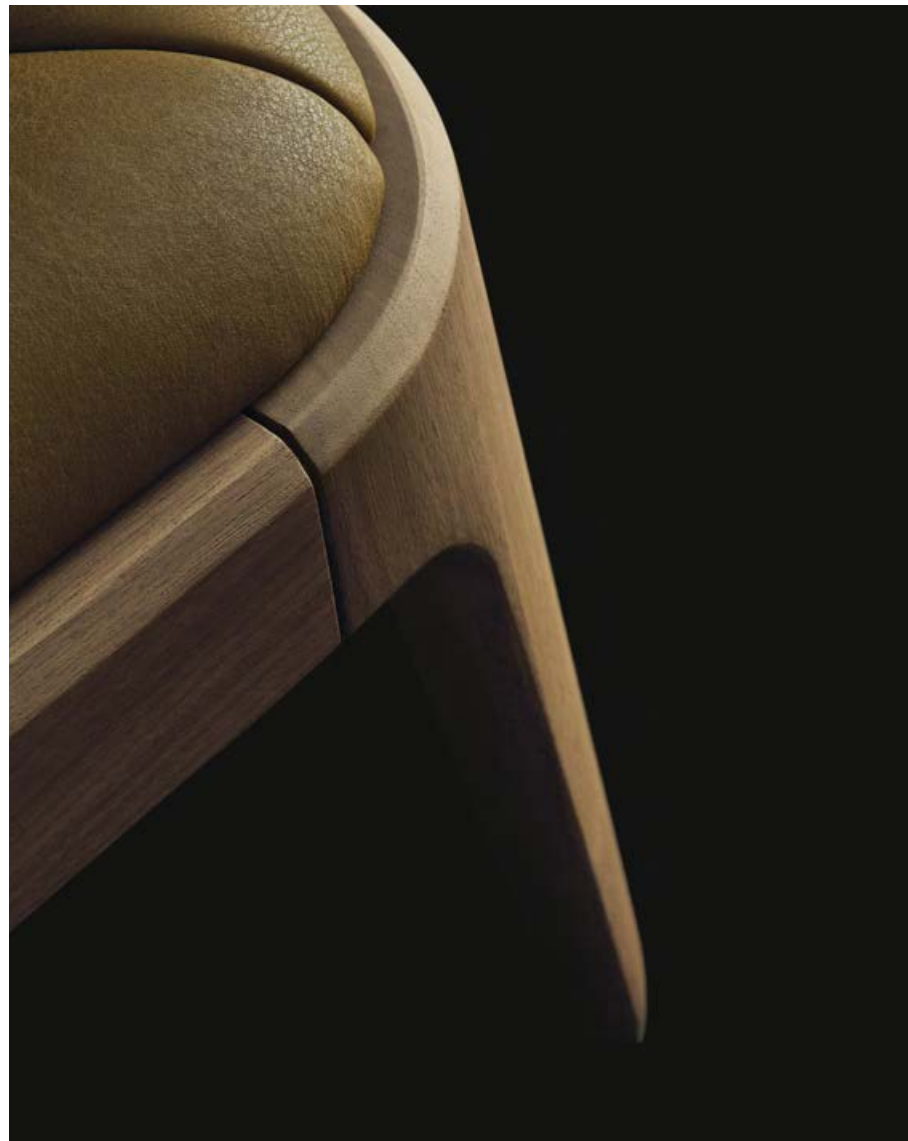

Qui e nella pagina precedente: letto Kelly, testata imbottita con rivestimento non sfoderabile, esterno testata e rulli in pelle Silk 12 senape, interno testata in tessuto Arcadia 05 bronzo. Base letto in noce gold e parte interna con rivestimento non sfoderabile in pelle Silk 12 senape. Biancheria da letto coordinata in cotone Provence 01 bianco e 07 grafite con profili nero. Nella pagina successiva: letto Kelly, testata e base imbottite con rivestimento sfoderabile in tessuto Naxos 27 prussia, interno testata in tessuto Kitami 11 oceano. Rulli in tessuto Naxos 27 prussia. Biancheria da letto coordinata in cotone Provence 01 bianco con profilo nero e 08 polvere con profilo polvere.

Here and on the previous page: Kelly bed, padded headboard with non-removable covering, outer headboard and roll cushions in leather Silk 12 senape, inner headboard in fabric Arcadia 05 bronzo. Bed frame in gold walnut and inner part with non-removable covering in leather Silk 12 senape. Matching bed linen in cotton Provence 01 bianco and 07 grafite with profiles in nero. On the next page: Kelly bed, padded headboard and bed frame with removable covering in fabric Naxos 27 prussia, inner headboard in fabric Kitami 11 oceano. Roll cushions in fabric Naxos 27 prussia. Matching bed linen in cotton Provence 01 bianco with profile in nero and 08 polvere with profile in polvere.