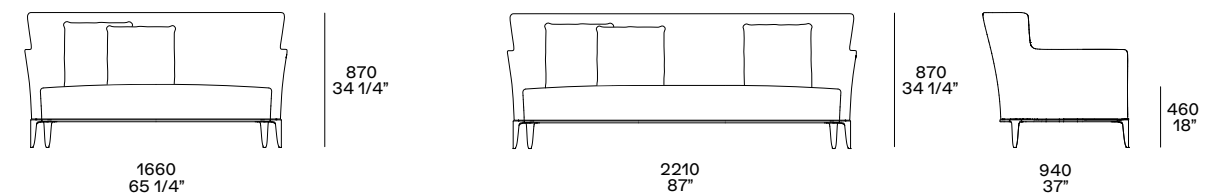

Gentleman's Friends

Scocca e seduta in poliuretano flessibile stampato con parti in poliuretano flessibile a quote differenziate. Prerivestimento in ovatta di poliestere. Basamento in alluminio verniciato champagne opaco, brown nickel opaco o lucido. Rivestimento sfoderabile in tessuto o pelle. Bordura gros-grain nei colori da campionario.

Body and seat in flexible moulded polyurethane with parts in differentiated-density flexible polyurethane. Pre-cover in polyester wadding. Base in painted aluminium mat champagne, mat or glossy brown nickel. Removable cover in fabric or leather. Grosgrain border in the sample colours.