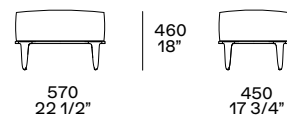

Gentleman Pouf

Scocca e seduta in poliuretano flessibile stampato con parti in poliuretano flessibile a quote differenziate. Prerivestimento in ovatta di poliestere. Basamento in alluminio verniciato champagne opaco, brown nickel opaco o lucido. Rivestimento sfoderabile in tessuto o pelle. Possibilità di rivestimento diverso tra la seduta e la fascia perimetrale.