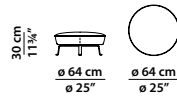

## 93 x 83 h85

Poltrona. Armchair.

## Ø64 h30

Pouf.