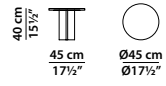

Ø45 h40

Tavolino. Small table.