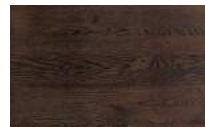

Finiture **EN Finishes**

Snake

PIANCA

Tubi e connessioni

Finiture Metallo

Acciaio Lucido

Spazzolato

Schienali

Essenze

Rovere Naturale

Canaletto

Rovere Tabacco

Borgogna

Rovere Fumo

Rovere Laguna

Rovere Grigio

Laccato Opaco

Bianco

Seta

Cashmere

Ecrù

Fango

Espresso

Nebbia