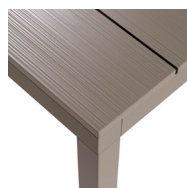

pz su pallet
pcs on pallet

prodotto da montare
assembly required

prodotto testato a norma da Catas
product tested by Catas

IT Tavolo allungabile. Materiale: struttura e piano in alluminio verniciato. Dotato di piedini regolabili. 140 - 210 x 85 x 75h cm.

FR Table extensible. Matériau: structure et plateau en aluminium vernis. Vérins de réglage. 140 - 210 x 85 x 75h cm.

ES Mesa extensible. Material: estructura y tablero en aluminio pintado. Tacos regulables. 140 - 210 x 85 x 75h cm.

EN Extensible table. Material: frame and top in coated aluminum. Adjustable height feet. 140 - 210 x 85 x 75h cm.

DE Verlängerbarer Tisch. Material: gestell und Tischplatte aus epoxiertem Aluminium. Höhenverstellbaren Füßen. 140 - 210 x 85 x 75h cm.

PT Mesa extensível. Material: estrutura e tampo em alumínio pintado. Pés ajustáveis. 140 - 210 x 85 x 75h cm.

vern. bianco
48653.00.000

vern. antracite
48652.02.000

vern. tortora
48659.10.000