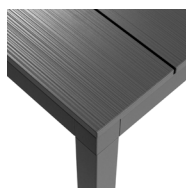

pz su pallet
pcs on pallet

prodotto da montare
assembly required

prodotto testato a norma da Catas
product tested by Catas

IT Tavolo allungabile. Materiale: struttura e piano in alluminio verniciato. Dotato di piedini regolabili. 140 - 210 x 85 x 75h cm.

FR Table extensible. Matériau: structure et plateau en aluminium vernis. Vérins de réglage. 140 - 210 x 85 x 75h cm.

ES Mesa extensible. Material: estructura y tablero en aluminio pintado. Tacos regulables. 140 - 210 x 85 x 75h cm.

EN Extensible table. Material: frame and top in coated aluminum. Adjustable height feet. 140 - 210 x 85 x 75h cm.

DE Verlängerbarer Tisch. Material: gestell und Tischplatte aus epoxiertem Aluminium. Höhenverstellbaren Füßen. 140 - 210 x 85 x 75h cm.

PT Mesa extensível. Material: estrutura e tampo em alumínio pintado. Pés ajustáveis. 140 - 210 x 85 x 75h cm.

vern. bianco
48653.00.000

vern. antracite
48652.02.000

vern. tortora
48659.10.000