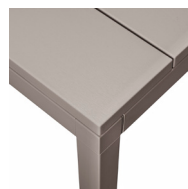

TORTORA
vern. tortora
48359.10.000

* Posizionare in zona d'ombra - Only use table tops in shaded areas - Plateaux qui doivent être utilisés uniquement dans des zones ombragées - Tischplatten nur für beschatteten Einsatzbereich - Utilizar estos tableros sólo en áreas sombreadas - Colocar em local sombreado