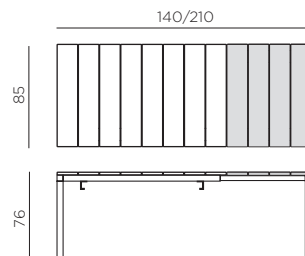

RIO 140 EXT.

design Raffaello Galiotto

Ref. 483

32,6

peso prodotto in kg
weight of product in kg

1
0,223 m³

imballo cartonato - pz e volume in m³
carton packing - pcs and volume in cbm

14 pz

pz su pallet
pcs on pallet

prodotto da montare
assembly required

prodotto testato a norma da Catas
product tested by Catas

IT Tavolo allungabile. Materiale: piano DurelTOP in polipropilene trattato anti-UV, colorato in massa. Gambe in alluminio verniciato. Finitura opaca. Dotato di piedini regolabili. 140 - 210 x 85 x 76h cm. Resina riciclabile.

EN Extensible table. Material: top DurelTOP in polypropylene with UV additives and uniformly coloured. Legs in coated aluminum. Matt finish. Adjustable height feet. 140 - 210 x 85 x 76h cm. Recyclable resin.

FR Table extensible. Matériau: plateau DurelTOP en polypropylène traité anti-UV et coloré dans la masse. Pieds en aluminium vernis. Effet mat. Vêrins de réglage. 140 - 210 x 85 x 76h cm. Résine recyclable.