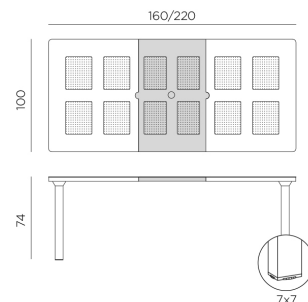

LEVANTE

design Raffaello Galiotto

Ref. 470

- 29,2 peso prodotto in kg
  weight of product in kg
- 1 imballo cartonato - pz e volume in m³
  0,194 m³ carton packing - pcs and volume in cbm
- 14 pz pz su pallet
  pcs on pallet
- prodotto da montare
  assembly required
- prodotto testato a norma da Catas
  product tested by Catas

IT Tavolo allungabile. Materiale: piano DurelTOP in polipropilene trattato anti-UV, colorato in massa. Gambe in alluminio verniciato quadrate. Finitura opaca. Dotato di piedini regolabili. 160 - 220 x 100 x 74h cm. Resina riciclabile.

FR Table extensible. Matériau: plateau DurelTOP en polypropylène traité anti-UV et coloré dans la masse. Pieds carrés en aluminium vernis. Effet mat. Vérins de réglage. 160 - 220 x 100 x 74h cm. Résine recyclable.

ES Mesa extensible. Material: tablero DurelTOP en polipropileno tratado anti UV y teñido en masa. Patas en aluminio pintado cuadradas. Efecto mate. Tacos regulables. 160 - 220 x 100 x 74h cm. Resina reciclable.

EN Extensible table. Material: DurelTOP in polypropylene with UV additives and uniformly coloured. Squared legs in coated aluminum. Matt finish. Adjustable height feet. 160 - 220 x 100 x 74h cm. Recyclable resin.

DE Verlängerbarer Tisch. Material: DurelTOP Tischplatte aus UV-beständigem Polypropylen, voll durchgefärbt. Quadratische Beine aus epoxiertem Aluminium. Matt-Effekt. Höhenverstellbaren Füßen. 160 - 220 x 100 x 74h cm. Recyclebarer Kunststoff.

PT Mesa extensível. Material: tampo DurelTOP em polipropileno com tratamento anti-UV colorido na totalidade. Pernas em alumínio pintado quadradas. Acabamento fosco. Pés ajustáveis. 160 - 220 x 100 x 74h cm. Resina reciclável.