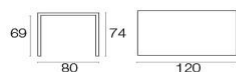

## Nova / Tavolo rettangolare 120x80 Design /

Test  
EN581-1 / EN581-3

Dimensioni contenute ed estrema funzionalità sono le caratteristiche distintive di Nova, una collezione composta da sedute e tavolo contract, realizzata in tubolare di acciaio e lamiera stirata. Peculiare il profilo dei braccioli, sempre in tubolare, la cui particolare inclinazione garantisce il massimo del comfort durante l'utilizzo.

### Dati Tecnici

Larghezza: **120**  
Profondità: **80**  
Altezza: **74**  
Peso: **20.7**  
Carico statico: **100 Kg**

### Imballo

Colli: **1**  
Pezzi per confezione: **1**  
Dimensioni: **127x15x97 cm**  
Volume: **0.165 mü**

Sacco di polietilene e scatola di cartone.

Nova / Tavolo rettangolare 120x80  
Design /

Test  
EN581-1 / EN581-3