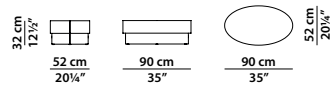

42 x 42 h42 | 0,15 m<sup>3</sup>

Tavolino. Small table.

ø50 h45 | 0,15 m<sup>3</sup>

Tavolino. Small table.

90 x 52 h32 | 0,25 m<sup>3</sup>

Tavolino. Small table.

98 x 98 h25 | 0,30 m<sup>3</sup>

Tavolino. Small table.

ø108 h25 | 0,80 m<sup>3</sup>

Tavolino. Small table.