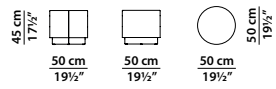

42 x 42 h42 | 0,15 m<sup>3</sup>

Tavolino. Small table.

ø50 h45 | 0,15 m<sup>3</sup>

Tavolino. Small table.

90 x 52 h32 | 0,25 m<sup>3</sup>

Tavolino. Small table.

98 x 98 h25 | 0,30 m<sup>3</sup>

Tavolino. Small table.

ø108 h25 | 0,80 m<sup>3</sup>

Tavolino. Small table.