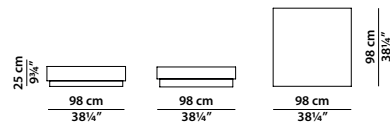

42 x 42 h42 | 0,15 m<sup>3</sup>

Tavolino. Small table.

ø50 h45 | 0,15 m<sup>3</sup>

Tavolino. Small table.

90 x 52 h32 | 0,25 m<sup>3</sup>

Tavolino. Small table.

98 x 98 h25 | 0,30 m<sup>3</sup>

Tavolino. Small table.

ø108 h25 | 0,80 m<sup>3</sup>

Tavolino. Small table.