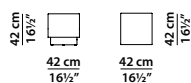

42 x 42 h42 | 0,15 m<sup>3</sup>

Tavolino. Small table.

ø50 h45 | 0,15 m<sup>3</sup>

Tavolino. Small table.

90 x 52 h32 | 0,25 m<sup>3</sup>

Tavolino. Small table.

98 x 98 h25 | 0,30 m<sup>3</sup>

Tavolino. Small table.

ø108 h25 | 0,80 m<sup>3</sup>

Tavolino. Small table.