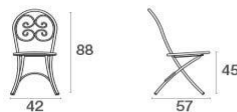

Descrizione

Codice: **924**

Tipologia: **Pieghevoli**

Collezione: **Pigalle**

Pieghevole: Si

Carico statico: 100 Kg

Dati Tecnici

Larghezza: **42 cm**

Profondità: **57 cm**

Altezza: **88 cm**

Peso: **5.60 Kg**

Carico statico: **100 Kg**

Imballo

Colli: **1**

Pezzi per confezione: **4**

Dimensioni: **107x33x46 cm**

Volume: **0.162 mc**

Sacco di polietilene e scatola di cartone.

Pigalle / Sedia pieghevole
Design /

Colori

Azzurro Marina

Bianco Opaco

Marrone d'India

Blu