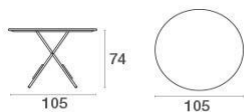

Descrizione

Codice: **904**

Tipologia: **Pieghevoli**

Collezione: **Pigalle**

Pieghevole: Si

Carico statico: 100 Kg

Forma: Tondi

Dati Tecnici

Larghezza: **Ø 105 cm**

Profondità: **Ø 105 cm**

Altezza: **74 cm**

Peso: **16.30 Kg**

Carico statico: **100 Kg**

Imballo

Colli: **1**

Pezzi per confezione: **1**

Dimensioni: **107x9.5x107 cm**

Volume: **0.103 mc**

Sacco di polietilene e scatola di cartone.

Pigalle / Tavolo tondo pieghevole Ø105
Design /

Colori

Azzurro Marina

Bianco Opaco

Marrone d'India