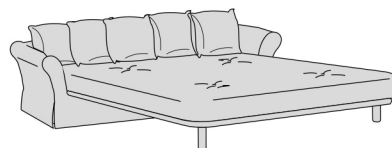

Elite

Divani/Elementi

Divano
L 185 P 100 H 85

Divano
L 215 P 100 H 85

Divano
L 245 P 100 H 85

Divano/divano componibile
L 235 P 100 H 85
(2 sedili da cm 56 e 1 sedile cm 66)

Divano/divano componibile
L 255 P 100 H 85
(3 sedili da cm 66)

Elemento centrale
L 67 P 95 H 85

Elemento centrale
L 82 P 95 H 85

Pouff mezzaluna
L 83 P 68 H 45

Divano letto
L 185 P 230 H 85

Divano letto
L 215 P 230 H 85

Divano letto
L 245 P 230 H 85

Divano/divano componibile letto
L 235 P 230 H 85
(2 sedili da cm 56 e 1 sedile cm 66)

Divano/divano componibile letto
L 255 P 230 H 85
(3 sedili da cm 66)

Accessori

Cuscino decoro
L 40 x 40

Cuscino decoro
L 50 x 50

Cuscino decoro
L 55 x 45

Cuscino decoro
L 60 x 30

Cuscino schienale
L 60 x 60