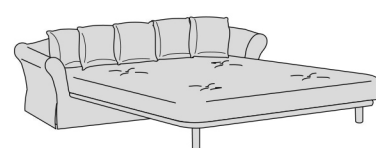

Elite

Divani/Elementi

Divano
L 185 P 100 H 85

Divano
L 215 P 100 H 85

Divano
L 245 P 100 H 85

Divano/divano componibile
L 235 P 100 H 85
(2 sedili da cm 56 e 1 sedile cm 66)

Divano/divano componibile
L 255 P 100 H 85
(3 sedili da cm 66)

Elemento centrale
L 67 P 95 H 85

Elemento centrale
L 82 P 95 H 85

Pouff mezzaluna
L 83 P 68 H 45

Divano letto
L 185 P 230 H 85

Divano letto
L 215 P 230 H 85

Divano letto
L 245 P 230 H 85

Divano/divano componibile letto
L 235 P 230 H 85
(2 sedili da cm 56 e 1 sedile cm 66)

Divano/divano componibile letto
L 255 P 230 H 85
(3 sedili da cm 66)

Accessori

Cuscino decoro
L 40 x 40

Cuscino decoro
L 50 x 50

Cuscino decoro
L 55 x 45

Cuscino decoro
L 60 x 30

Cuscino schienale
L 60 x 60