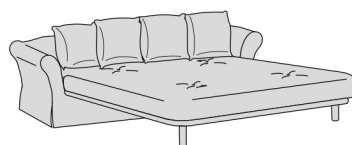

Elite

Divani/Elementi

Divano
L 185 P 100 H 85

Divano
L 215 P 100 H 85

Divano
L 245 P 100 H 85

Divano/divano componibile
L 235 P 100 H 85
(2 sedili da cm 56 e 1 sedile cm 66)

Divano/divano componibile
L 255 P 100 H 85
(3 sedili da cm 66)

Elemento centrale
L 67 P 95 H 85

Elemento centrale
L 82 P 95 H 85

Pouff mezzaluna
L 83 P 68 H 45

Divano letto
L 185 P 230 H 85

Divano letto
L 215 P 230 H 85

Divano letto
L 245 P 230 H 85

Divano/divano componibile letto
L 235 P 230 H 85
(2 sedili da cm 56 e 1 sedile cm 66)

Divano/divano componibile letto
L 255 P 230 H 85
(3 sedili da cm 66)

Accessori

Cuscino decoro
L 40 x 40

Cuscino decoro
L 50 x 50

Cuscino decoro
L 55 x 45

Cuscino decoro
L 60 x 30

Cuscino schienale
L 60 x 60