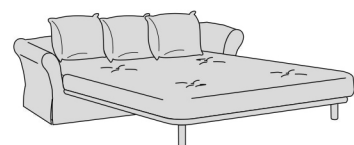

Elite

Divani/Elementi

Divano
L 185 P 100 H 85

Divano
L 215 P 100 H 85

Divano
L 245 P 100 H 85

Divano/divano componibile
L 235 P 100 H 85
(2 sedili da cm 56 e 1 sedile cm 66)

Divano/divano componibile
L 255 P 100 H 85
(3 sedili da cm 66)

Elemento centrale
L 67 P 95 H 85

Elemento centrale
L 82 P 95 H 85

Pouff mezzaluna
L 83 P 68 H 45

Divano letto
L 185 P 230 H 85

Divano letto
L 215 P 230 H 85

Divano letto
L 245 P 230 H 85

Divano/divano componibile letto
L 235 P 230 H 85
(2 sedili da cm 56 e 1 sedile cm 66)

Divano/divano componibile letto
L 255 P 230 H 85
(3 sedili da cm 66)

Accessori

Cuscino decoro
L 40 x 40

Cuscino decoro
L 50 x 50

Cuscino decoro
L 55 x 45

Cuscino decoro
L 60 x 30

Cuscino schienale
L 60 x 60