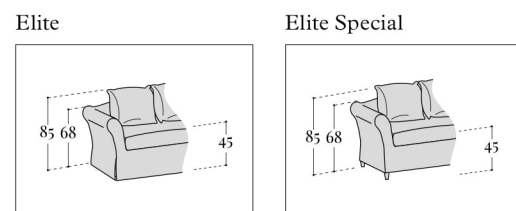

Elite

Divani/Elementi

Divano
L 185 P 100 H 85

Divano
L 215 P 100 H 85

Divano
L 245 P 100 H 85

Divano/divano componibile
L 235 P 100 H 85
(2 sedili da cm 56 e 1 sedile cm 66)

Divano/divano componibile
L 255 P 100 H 85
(3 sedili da cm 66)

Elemento centrale
L 67 P 95 H 85

Elemento centrale
L 82 P 95 H 85

Pouff mezzaluna
L 83 P 68 H 45

Divano letto
L 185 P 230 H 85

Divano letto
L 215 P 230 H 85

Divano letto
L 245 P 230 H 85

Divano/divano componibile letto
L 235 P 230 H 85
(2 sedili da cm 56 e 1 sedile cm 66)

Divano/divano componibile letto
L 255 P 230 H 85
(3 sedili da cm 66)

Accessori

Cuscino decoro
L 40 x 40

Cuscino decoro
L 50 x 50

Cuscino decoro
L 55 x 45

Cuscino decoro
L 60 x 30

Cuscino schienale
L 60 x 60