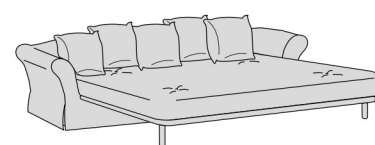

Elite

Divani/Elementi

Divano
L 185 P 100 H 85

Divano
L 215 P 100 H 85

Divano
L 245 P 100 H 85

Divano/divano componibile
L 235 P 100 H 85
(2 sedili da cm 56 e 1 sedile cm 66)

Divano/divano componibile
L 255 P 100 H 85
(3 sedili da cm 66)

Elemento centrale
L 67 P 95 H 85

Elemento centrale
L 82 P 95 H 85

Pouff mezzaluna
L 83 P 68 H 45

Divano letto
L 185 P 230 H 85

Divano letto
L 215 P 230 H 85

Divano letto
L 245 P 230 H 85

Divano/divano componibile letto
L 235 P 230 H 85
(2 sedili da cm 56 e 1 sedile cm 66)

Divano/divano componibile letto
L 255 P 230 H 85
(3 sedili da cm 66)

Accessori

Cuscino decoro
L 40 x 40

Cuscino decoro
L 50 x 50

Cuscino decoro
L 55 x 45

Cuscino decoro
L 60 x 30

Cuscino schienale
L 60 x 60