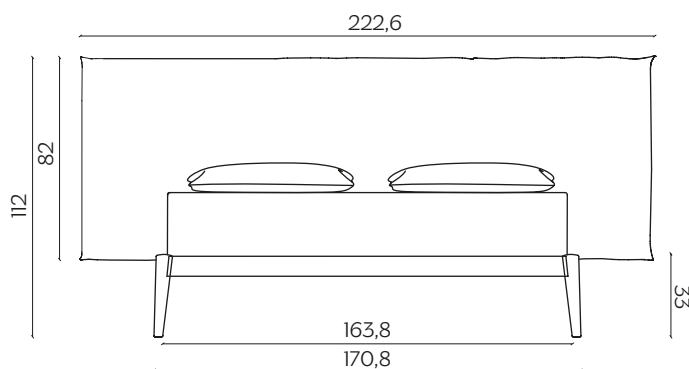

## DIMENSIONI | DIMENSIONS

lunghezza | width: 222,6 cm

larghezza | depth: 220 cm

altezza | height: 112 cm

lunghezza | width: 242,7 cm

larghezza | depth: 220 cm

altezza | height: 112 cm