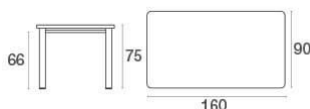

Descrizione

Codice: **307**
Tipologia: **Fissi**
Collezione: **Star**

Carico statico: 200 Kg
Forma: Rettangolari

Dati Tecnici

Larghezza: **160 cm**
Profondità: **90 cm**
Altezza: **75 cm**
Peso: **34.50 Kg**
Carico statico: **200 Kg**

Imballo

Colli: **1**
Pezzi per confezione: **1**
Dimensioni: **169x19x99 cm**
Volume: **0.318 mü**

Sacco di polietilene e scatola di cartone.

Star / Tavolo rettangolare 160x90 Design /

Colori

Azzurro Marina