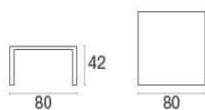

Round / Tavolo basso 80x80 Design / Christophe Pillet

Round è una linea che fa della ricerca di equilibrio strutturale e delle sue linee discrete le caratteristiche di interpretazione di uno spazio outdoor stilisticamente ricercato ma essenziale. Forme pulite ed essenziali contraddistinguono la ricca varietà dei tavoli di questa collezione. Round privilegia forme arrotondate per le sedute, in cui adagiarsi con un senso di grande comfort.

Descrizione

Codice: **477**
Tipologia: **Bassi**
Collezione: **Round**

Carico statico: 100 Kg
Forma: Quadrati

Dati Tecnici

Larghezza: **80 cm**
Profondità: **80 cm**
Altezza: **42 cm**
Peso: **11.70 Kg**
Carico statico: **100 Kg**

Imballo

Colli: **1**
Pezzi per confezione: **1**
Dimensioni: **88x88x47 cm**
Volume: **0.364 mc**

Sacco di polietilene e scatola di cartone.

Round / Tavolo basso 80x80
Design / Christophe Pillet

Colori

22

Ferro Antico