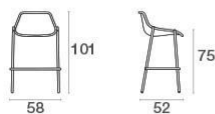

Round / Sgabello
Design / Christophe Pillet

Test
EN581-1 / EN581-2

Round è una linea che fa della ricerca di equilibrio strutturale e delle sue linee discrete le caratteristiche di interpretazione di uno spazio outdoor stilisticamente ricercato ma essenziale. Forme pulite ed essenziali contraddistinguono la ricca varietà dei tavoli di questa collezione. Round privilegia forme arrotondate per le sedute, in cui adagiarsi con un senso di grande comfort.

Descrizione

Codice: **467**
Tipologia: **Sgabelli**
Collezione: **Round**

Impilabile: 4
Carico statico: 100 Kg
Test: EN581-1 / EN581-2
Altezza seduta: 75 cm

Dati Tecnici

Larghezza: **58 cm**
Profondità: **52 cm**
Altezza: **101 cm**
Peso: **6.6 Kg**
Carico statico: **100 Kg**

Imballo

Colli: **1**
Pezzi per confezione: **2**
Dimensioni: **113x55x61 cm**
Volume: **0.379 mc**

Sacco di polietilene e scatola di cartone.

Round / Sgabello
Design / Christophe Pillet

Test
EN581-1 / EN581-2