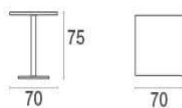

Round / Tavolo quadrato 70x70 Design / Christophe Pillet

Round è una linea che fa della ricerca di equilibrio strutturale e delle sue linee discrete le caratteristiche di interpretazione di uno spazio outdoor stilisticamente ricercato ma essenziale. Forme pulite ed essenziali contraddistinguono la ricca varietà dei tavoli di questa collezione. Round privilegia forme arrotondate per le sedute, in cui adagiarsi con un senso di grande comfort.

Descrizione

Codice: **471**
Tipologia: **A palo centrale**
Collezione: **Round**

Carico statico: 100 Kg
Forma: Quadrati

Dati Tecnici

Larghezza: **70 cm**
Profondità: **70 cm**
Altezza: **75 cm**
Peso: **22 Kg**
Carico statico: **100 Kg**

Imballo

Colli: **1**
Pezzi per confezione: **1**
Dimensioni: **83x13.5x83 cm**
Volume: **0.109 mc**

Sacco di polietilene e scatola di cartone.

Round / Tavolo quadrato 70x70
Design / Christophe Pillet

Colori