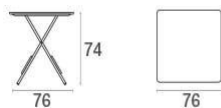

Descrizione

Codice: **907**

Tipologia: **Pieghevoli**

Collezione: **Pigalle**

Pieghevole: Si

Carico statico: 100 Kg

Forma: Quadrati

Dati Tecnici

Larghezza: **76 cm**

Profondità: **76 cm**

Altezza: **74 cm**

Peso: **12.20 Kg**

Carico statico: **100 Kg**

Imballo

Colli: **1**

Pezzi per confezione: **1**

Dimensioni: **77x11x91 cm**

Volume: **0.077 mc**

Sacco di polietilene e scatola di cartone.

Pigalle / Tavolo quadrato pieghevole 76x76 Design /

Colori

Azzurro Marina

Bianco Opaco

Marrone d'India